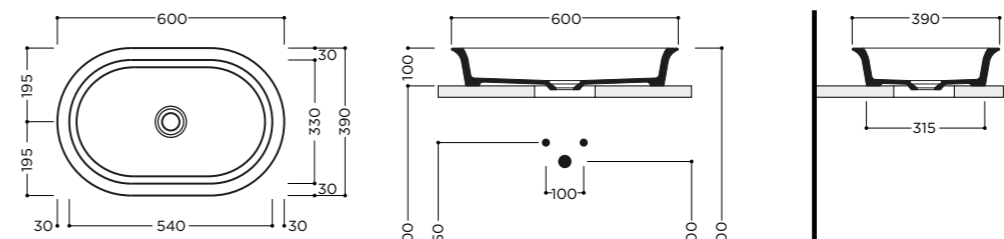

BERLIN

BERLIN 39

- bianco lucido *glossy white* ○
- bianco opaco *mat white* ○
- sabbia opaco *mat sand* ●
- grigio opaco *mat grey* ●
- nero opaco *mat black* ●