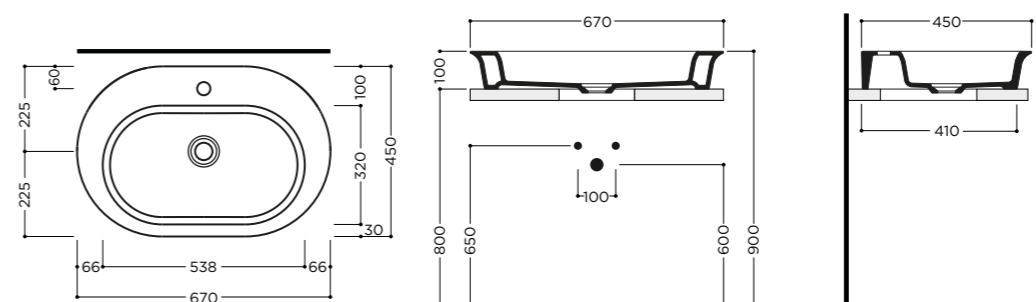

BERLIN 60

BERLIN 67

- bianco lucido *glossy white* ○
- bianco opaco *mat white* ○
- sabbia opaco *mat sand* ●
- grigio opaco *mat grey* ●
- nero opaco *mat black* ●