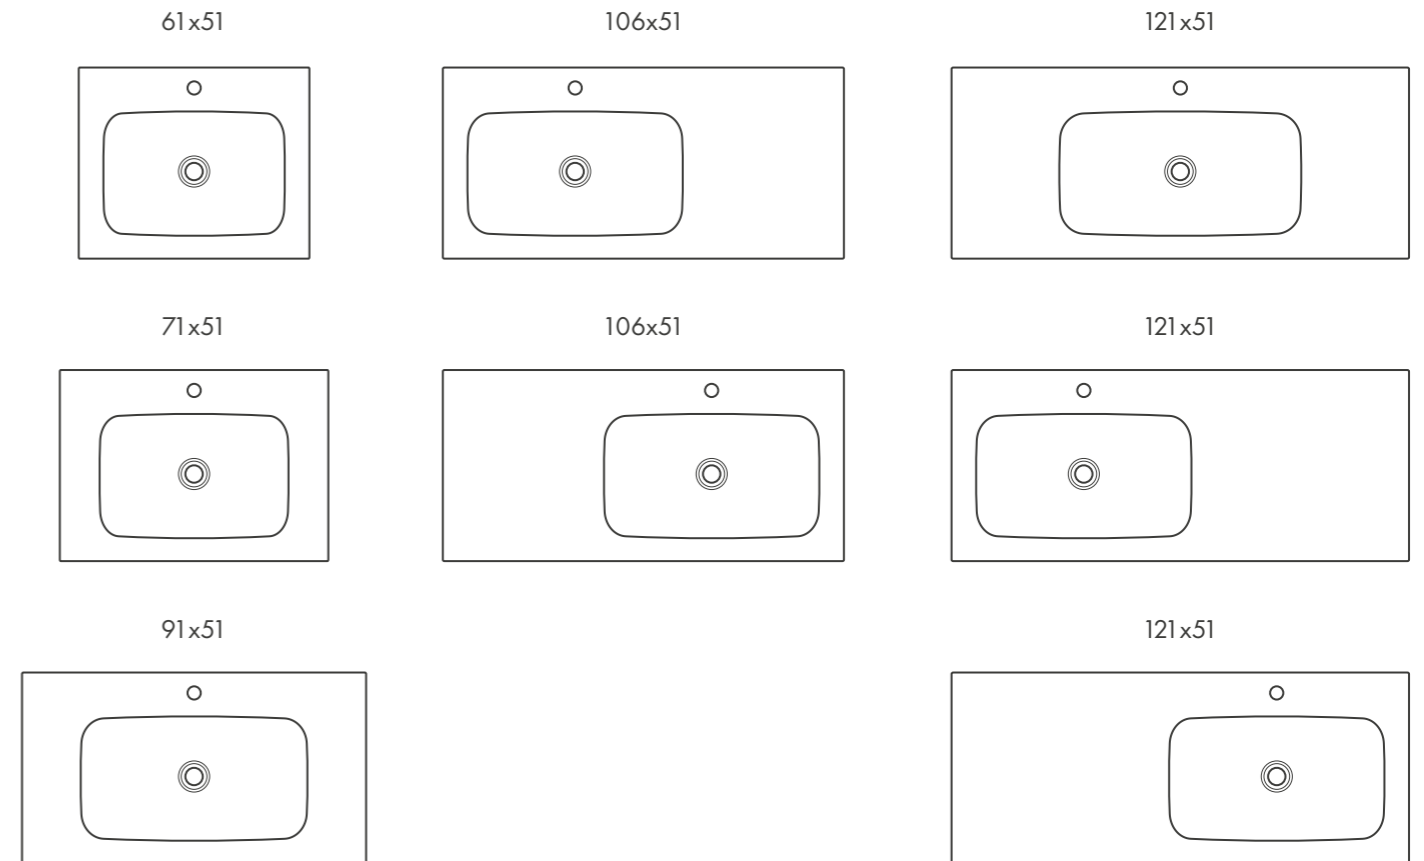

IN LAVORAZIONE - COMING SOON