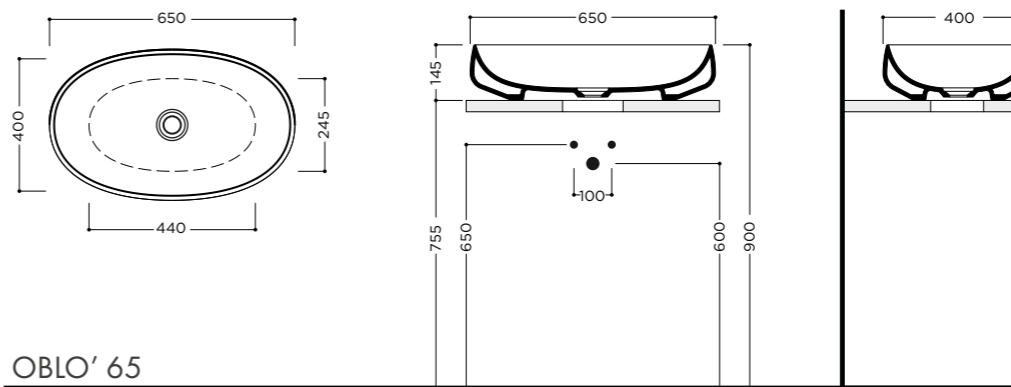

OBLO'

- bianco lucido *glossy white*
- bianco opaco *mat white*
- sabbia opaco *mat sand*
- grigio opaco *mat grey*
- nero opaco *mat black*