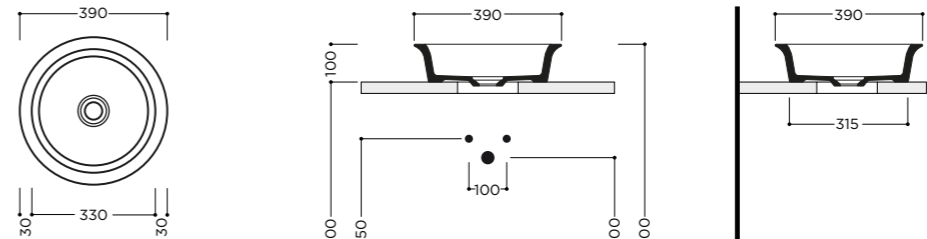

BERLIN

- bianco lucido *glossy white* ○
- bianco opaco *mat white* ○
- sabbia opaco *mat sand* ●
- grigio opaco *mat grey* ●
- nero opaco *mat black* ●