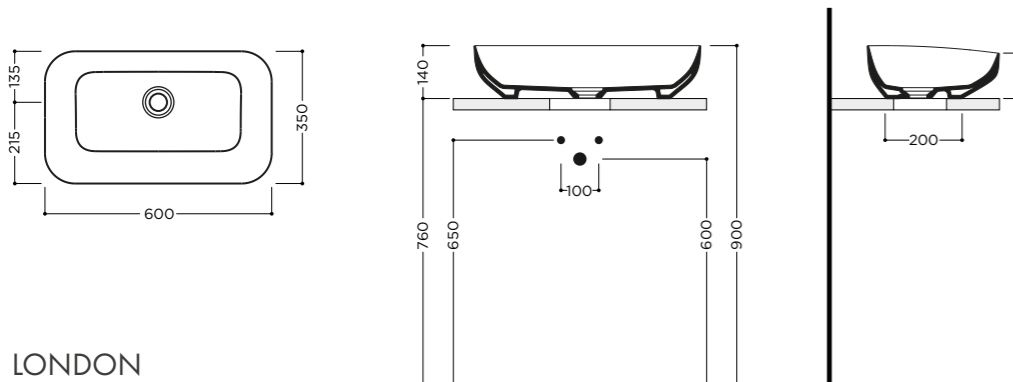

LONDON

LONDON