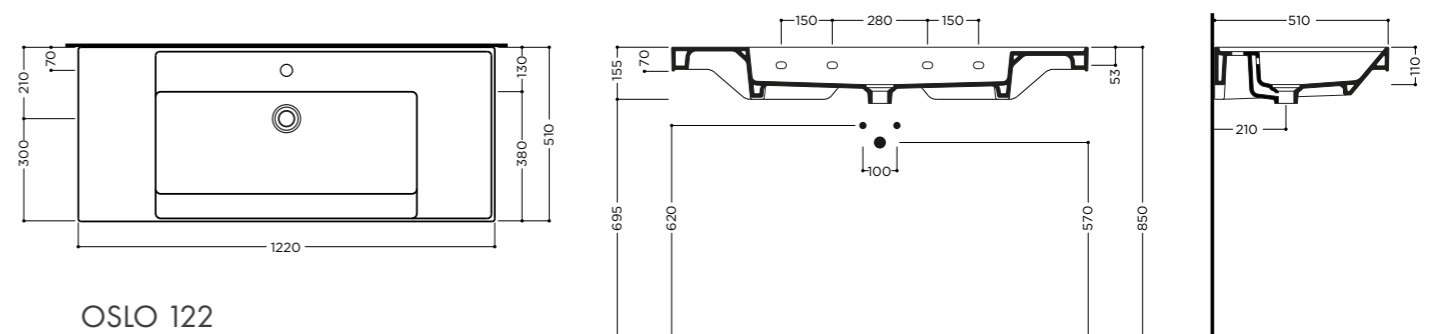

OSLO 107

OSLO 122