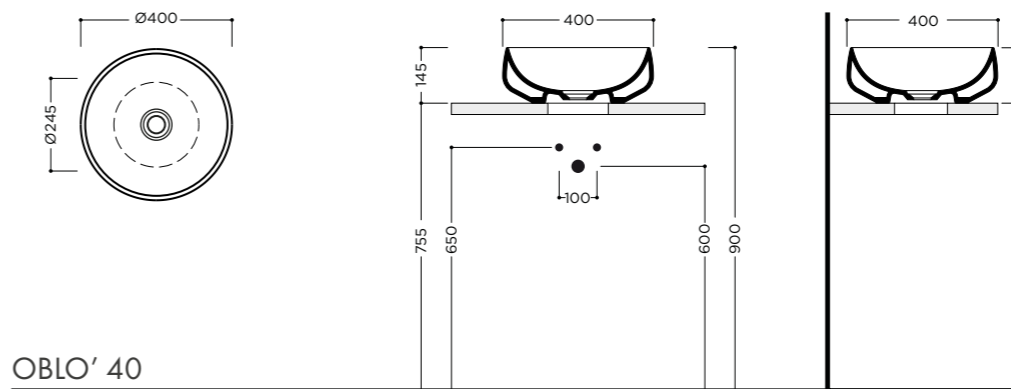

OBLO'

- bianco lucido *glossy white*
- bianco opaco *mat white*
- sabbia opaco *mat sand*
- grigio opaco *mat grey*
- nero opaco *mat black*