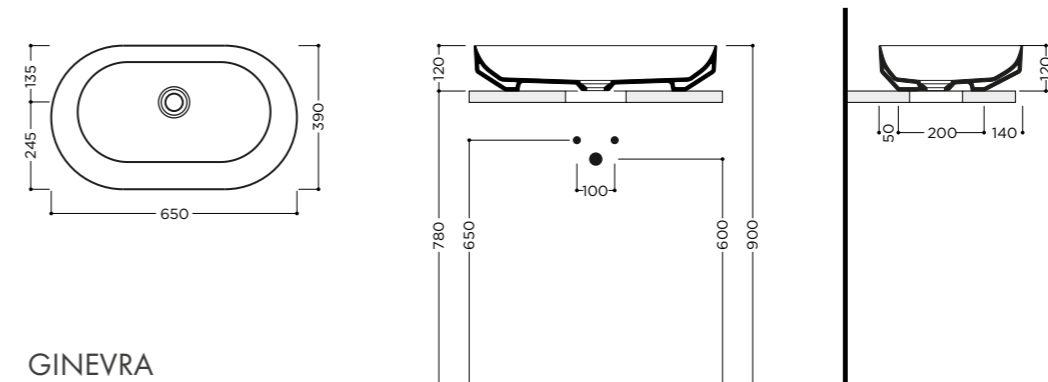

GINEVRA

GINEVRA

- bianco lucido *glossy white*
- bianco opaco *mat white*
- sabbia opaco *mat sand*
- grigio opaco *mat grey*
- nero opaco *mat black*