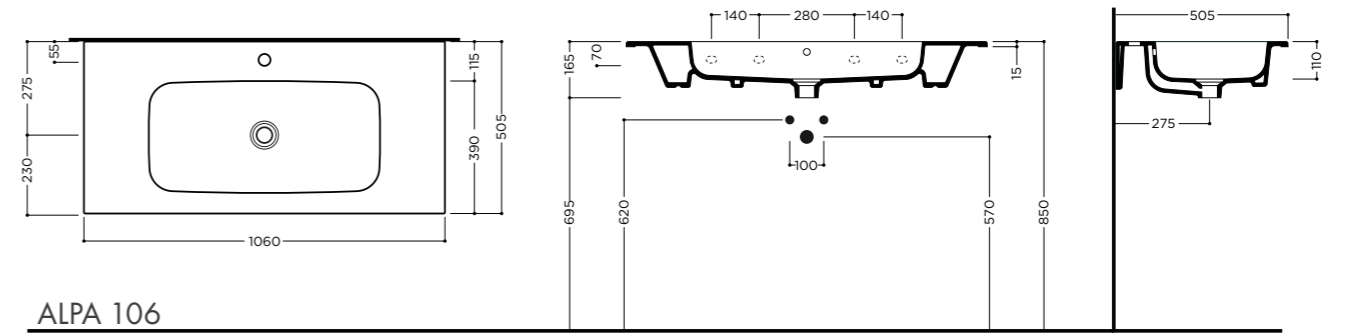

ALPA

consolle