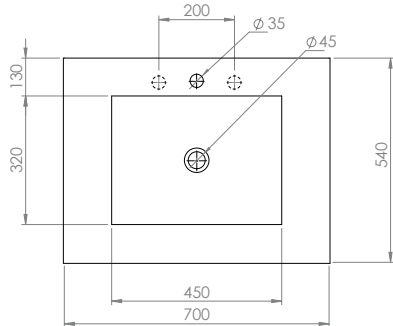

MARS 2.0

MARS 2.0 54X70Xh2

- MAR06011
- MAR06011MW
- MAR06011GB
- MAR06011MB