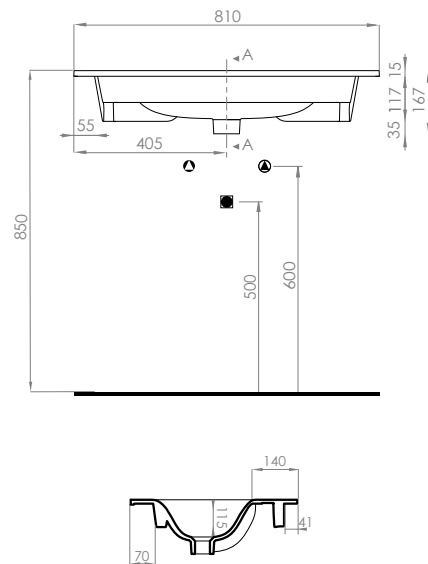

FORM 51,5X81Xh1,5

- FR02011
- FR02011MW
- FR02011GB
- FR02011MB