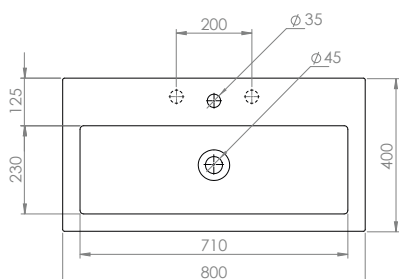

SERIE 40 40X80Xh5

- 4002011
- 4002011MW
- 4002011GB
- 4002011MB