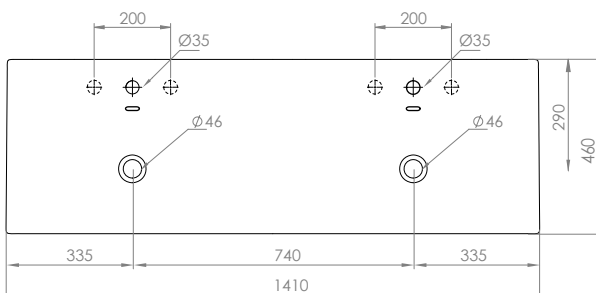

TOUCH 46X141Xh12,5 doppia vasca / double bowl

- TC09011
- TC09011MW
- TC09011GB
- TC09011MB