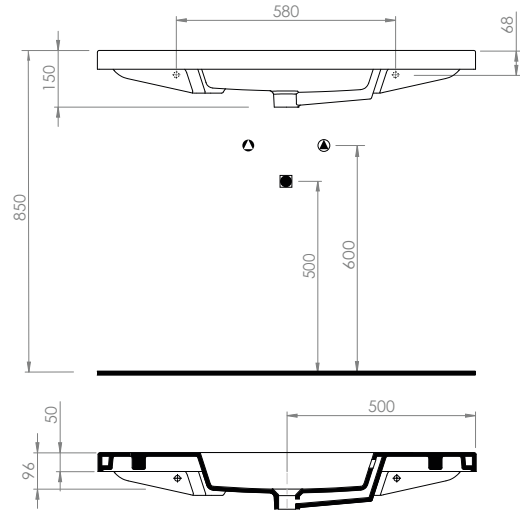

SERIE 35

SERIE 35 35X100Xh5

3502011

3502011MW

3502011GB

3502011MB