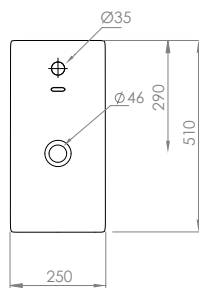

appoggio / *sit on*

TOUCH

46x161x12,5 doppia vasca / double bowl

sospeso / wall-hung

TC10011

TC10011MW

TC10011GB

TC10011MB

appoggio / sit on

TOUCH

TOUCH 46X25Xh12,5

- TC01011
- TC01011MW
- TC01011GB
- TC01011MB

TOUCH 51X25Xh12,5

- TC02011
- TC02011MW
- TC02011GB
- TC02011MB

TOUCH 46X51Xh12,5

- TC03011
- TC03011MW
- TC03011GB
- TC03011MB