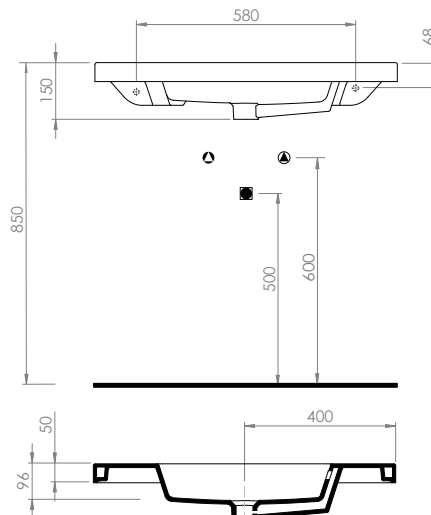

SERIE 35 35X80Xh5

- 3501011
- 3501011MW
- 3501011GB
- 3501011MB