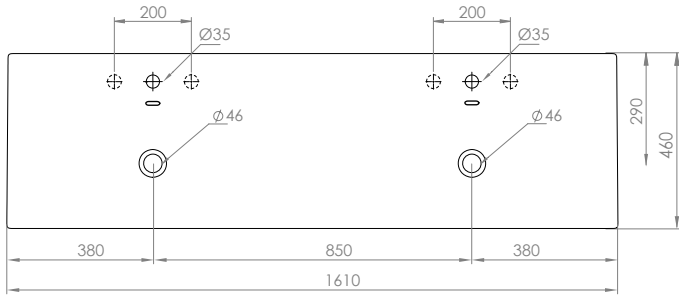

TOUCH

TOUCH 46X161Xh12,5 doppia vasca / *double bowl*

TC10011

TC10011MW

TC10011GB

TC10011MB