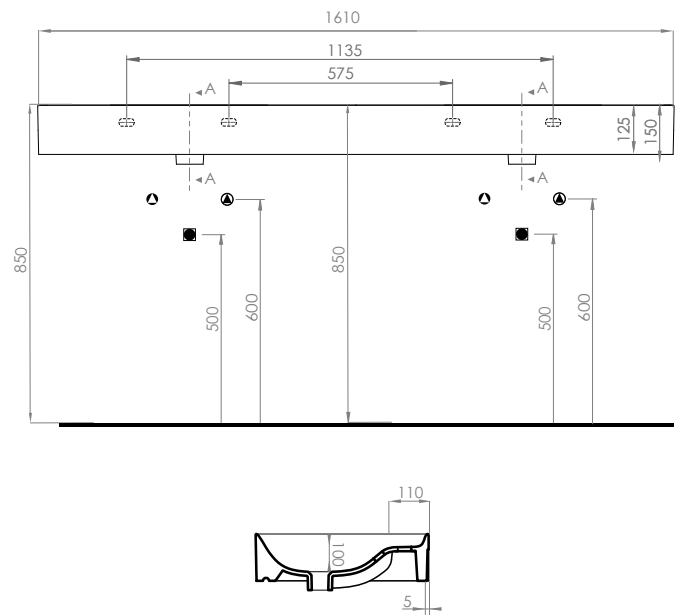

TOUCH

TOUCH 46X161Xh12,5 doppia vasca / *double bowl*

TC10011

TC10011MW

TC10011GB

TC10011MB