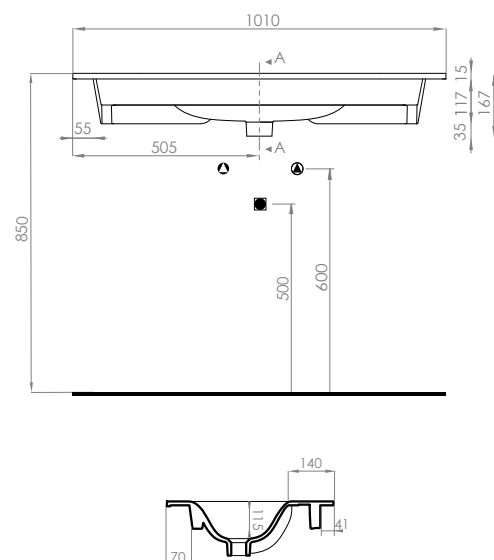

FORM 51,5X101Xh1,5

- FR03011
- FR03011MW
- FR03011GB
- FR03011MB