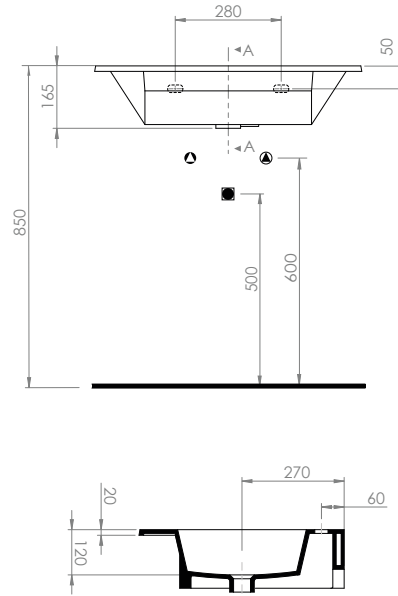

MARS 2.0

MARS 2.0 54X70Xh2

- MAR06011
- MAR06011MW
- MAR06011GB
- MAR06011MB