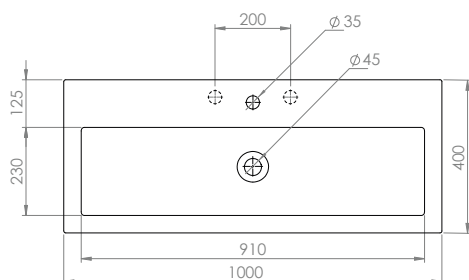

SERIE 40 40X100Xh5

- 4003011
- 4003011MW
- 4003011GB
- 4003011MB