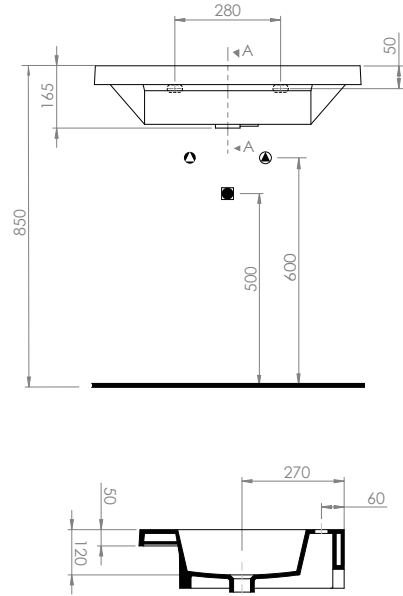

MARS

MARS 54X70Xh5

- MAR01011
- MAR01011MW
- MAR01011GB
- MAR01011MB