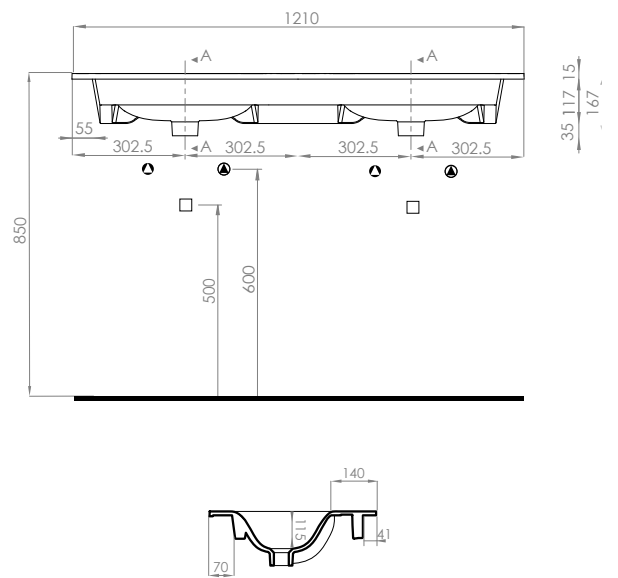

FORM

FORM 51,5X121Xh1,5 doppia vasca / *double bowl*

FR04011

FR04011MW

FR04011GB

FR04011MB