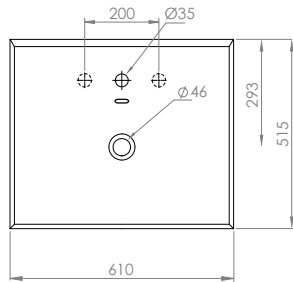

FORM

FORM 51,5X61Xh1,5

- FR01011
- FR01011MW
- FR01011GB
- FR01011MB