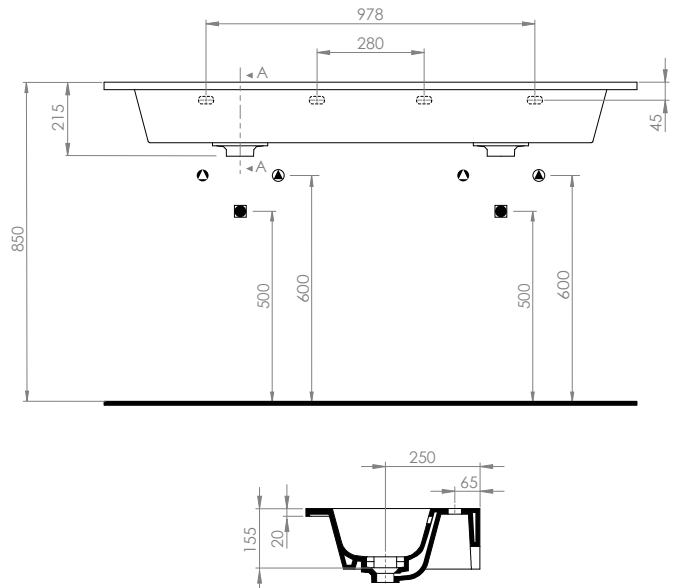

THESAN 46X141Xh2

- TH07011
- TH07011MW
- TH07011GB
- TH07011MB