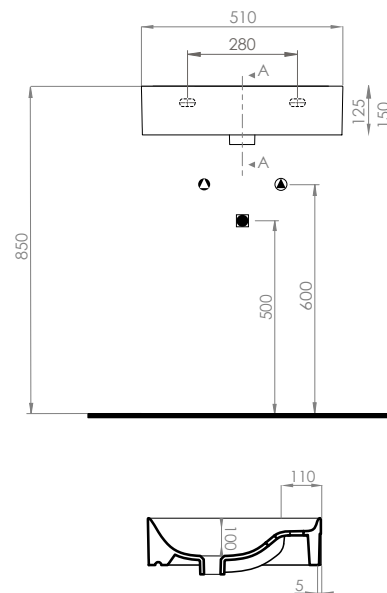

appoggio / *sit on*

TOUCH

46x161x12,5 doppia vasca / double bowl

sospeso / wall-hung

TC10011

TC10011MW

TC10011GB

TC10011MB

appoggio / sit on

TOUCH

TOUCH 46X25Xh12,5

- TC01011
- TC01011MW
- TC01011GB
- TC01011MB

TOUCH 51X25Xh12,5

- TC02011
- TC02011MW
- TC02011GB
- TC02011MB

TOUCH 46X51Xh12,5

- TC03011
- TC03011MW
- TC03011GB
- TC03011MB