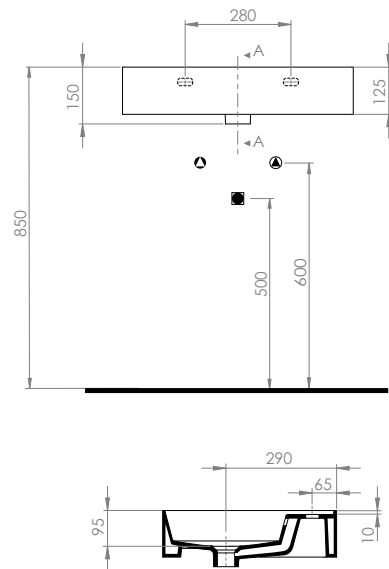

TWENTY

TWENTY 46X61Xh12,5

- TW01011
- TW01011MW
- TW01011GB
- TW01011MB