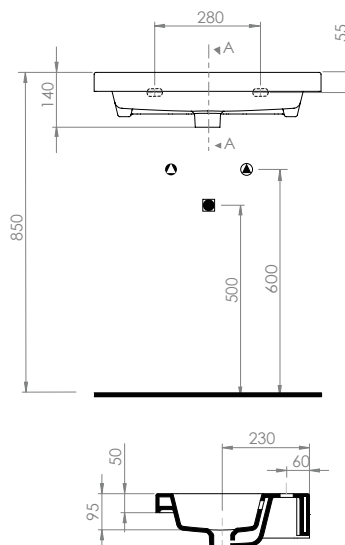

SERIE 40

SERIE 40 40X60Xh5

- 4001011
- 4001011MW
- 4001011GB
- 4001011MB