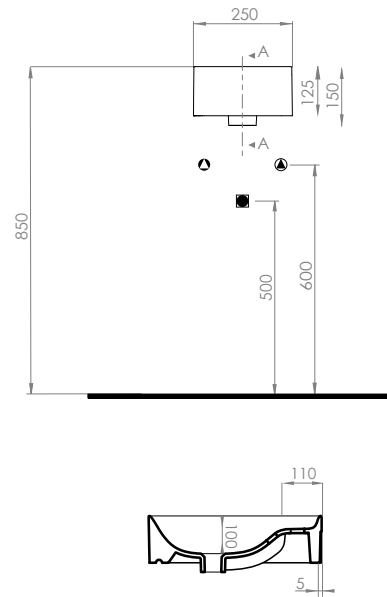

appoggio / *sit on*

TOUCH

46x161x12,5 doppia vasca / double bowl

sospeso / wall-hung

TC10011

TC10011MW

TC10011GB

TC10011MB

appoggio / sit on

TOUCH

TOUCH 46X25Xh12,5

- TC01011
- TC01011MW
- TC01011GB
- TC01011MB

TOUCH 51X25Xh12,5

- TC02011
- TC02011MW
- TC02011GB
- TC02011MB

TOUCH 46X51Xh12,5

- TC03011
- TC03011MW
- TC03011GB
- TC03011MB