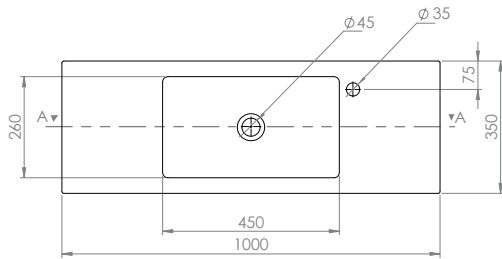

SERIE 35

SERIE 35 35X100Xh5

3502011

3502011MW

3502011GB

3502011MB