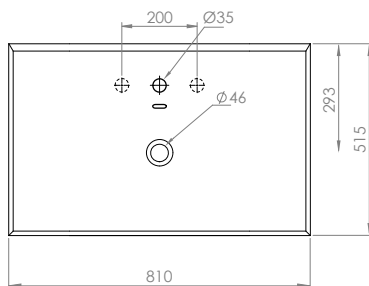

FORM 51,5X81Xh1,5

- FR02011
- FR02011MW
- FR02011GB
- FR02011MB