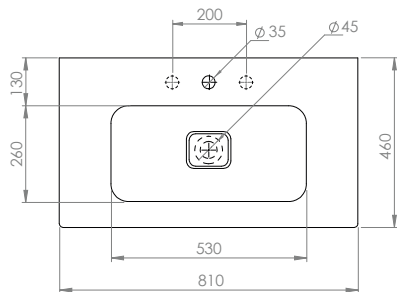

THESAN 46X81Xh2

- TH02011
- TH02011MW
- TH02011GB
- TH02011MB