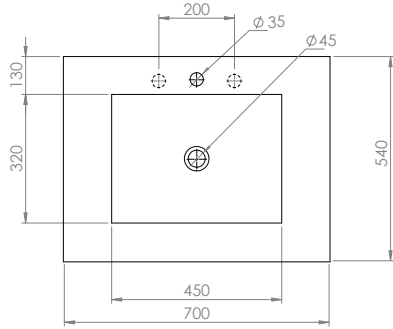

MARS

MARS 54X70Xh5

- MAR01011
- MAR01011MW
- MAR01011GB
- MAR01011MB