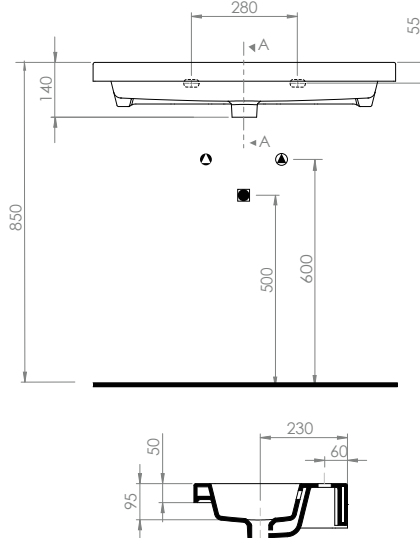

SERIE 40 40X80Xh5

- 4002011
- 4002011MW
- 4002011GB
- 4002011MB