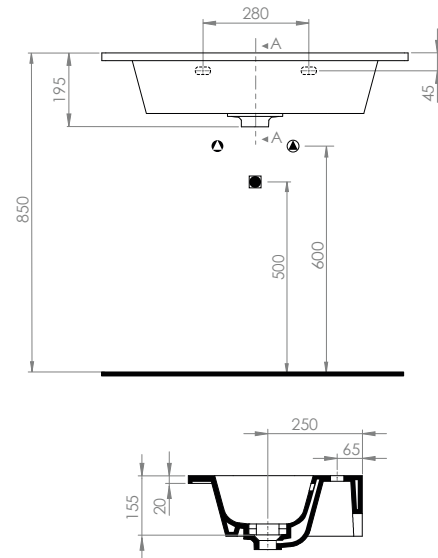

THESAN 46X81Xh2

- TH02011
- TH02011MW
- TH02011GB
- TH02011MB