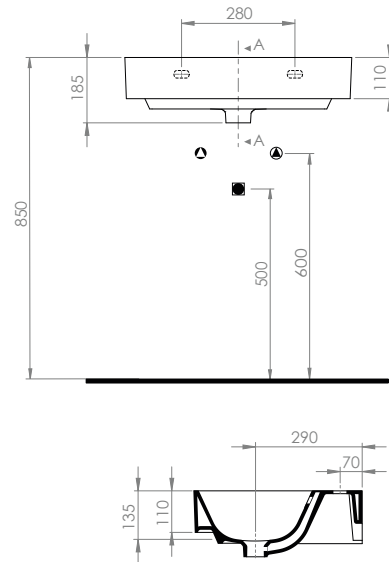

VELCA

VELCA 45X60Xh11

- VEL01011
- VEL01011MW
- VEL01011GB
- VEL01011MB