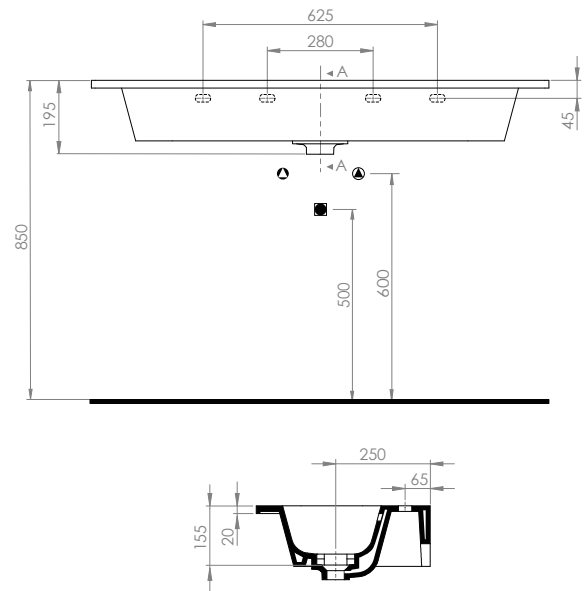

THESAN

THESAN 46X121Xh2

- TH05011
- TH05011MW
- TH05011GB
- TH05011MB