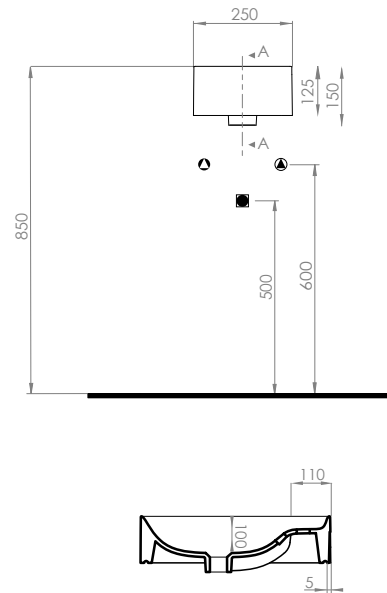

appoggio / *sit on*

TOUCH

46x161x12,5 doppia vasca / double bowl

sospeso / wall-hung

TC10011

TC10011MW

TC10011GB

TC10011MB

appoggio / sit on

TOUCH

TOUCH 46X25Xh12,5

- TC01011
- TC01011MW
- TC01011GB
- TC01011MB

TOUCH 51X25Xh12,5

- TC02011
- TC02011MW
- TC02011GB
- TC02011MB

TOUCH 46X51Xh12,5

- TC03011
- TC03011MW
- TC03011GB
- TC03011MB