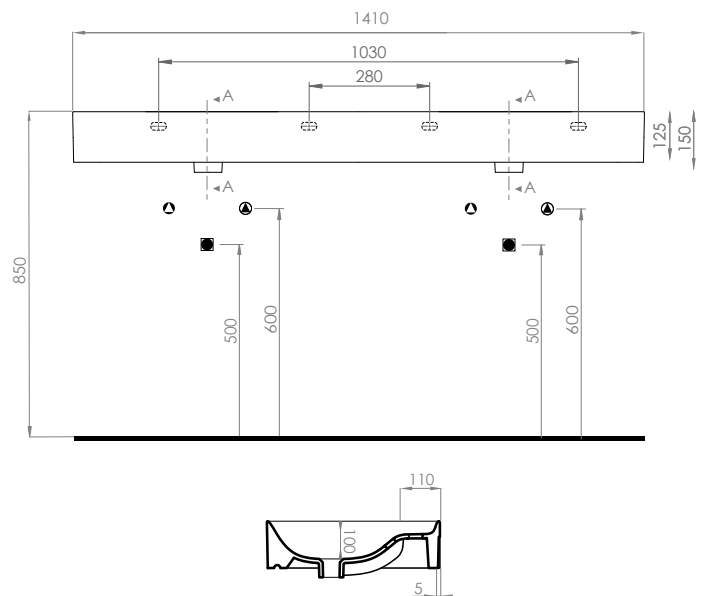

TOUCH 46X141Xh12,5 doppia vasca / double bowl

- TC09011
- TC09011MW
- TC09011GB
- TC09011MB