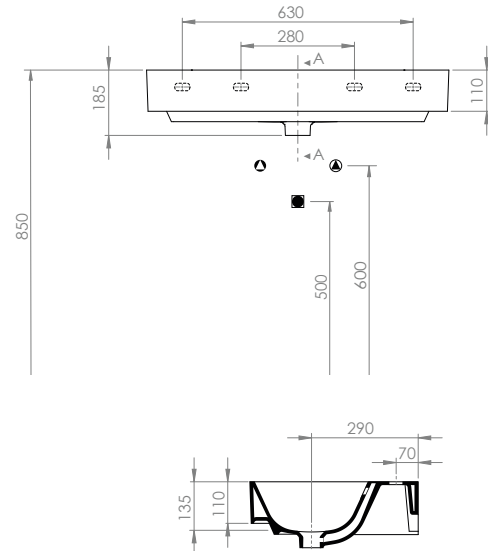

VELCA 45X80Xh11

- VEL02011
- VEL02011MW
- VEL02011GB
- VEL02011MB