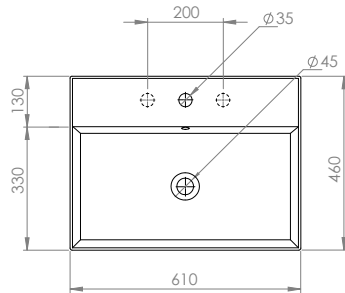

TWENTY

TWENTY 46X61Xh12,5

- TW01011
- TW01011MW
- TW01011GB
- TW01011MB