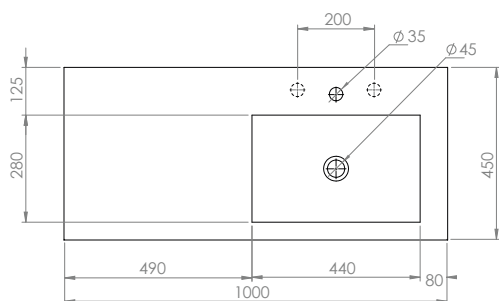

CONDAL 45X100Xh5

- CO02011
- CO02011MW
- CO02011GB
- CO02011MB