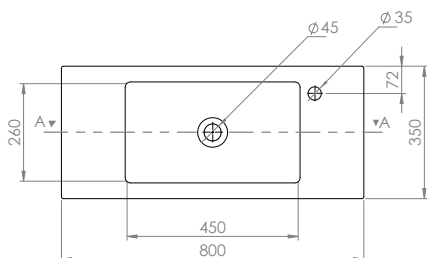

SERIE 35 35X80Xh5

- 3501011
- 3501011MW
- 3501011GB
- 3501011MB