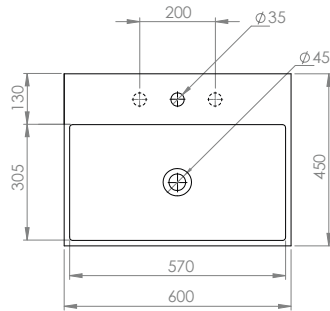

VELCA

VELCA 45X60Xh11

- VEL01011
- VEL01011MW
- VEL01011GB
- VEL01011MB