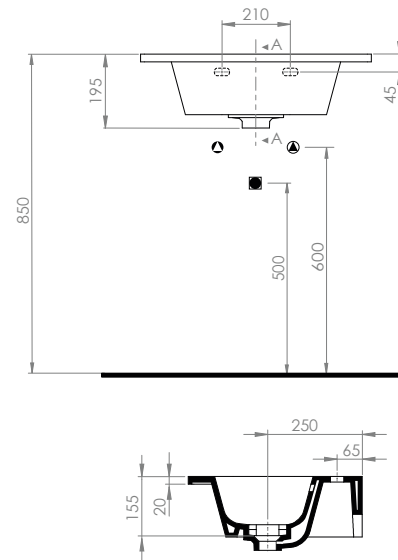

THESAN

THESAN 46X61Xh2

- TH01011
- TH01011MW
- TH01011GB
- TH01011MB