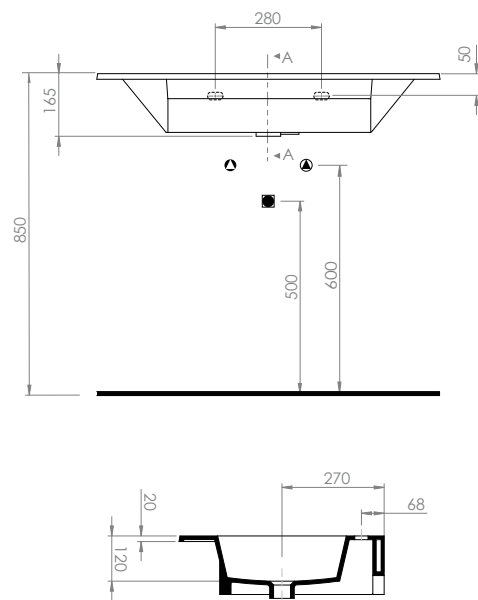

MARS 2.0 54X90Xh2

- MAR07011
- MAR07011MW
- MAR07011GB
- MAR07011MB