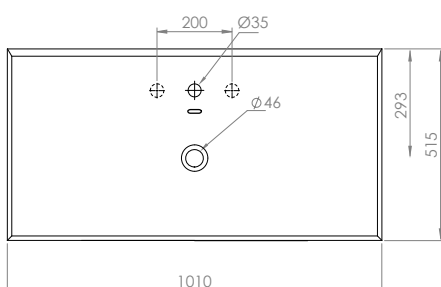

FORM 51,5X101Xh1,5

- FR03011
- FR03011MW
- FR03011GB
- FR03011MB