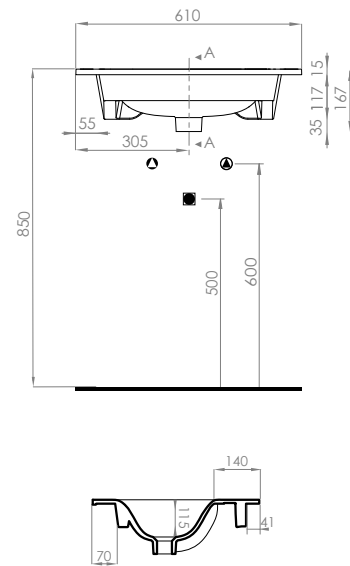

FORM

FORM 51,5X61Xh1,5

- FR01011
- FR01011MW
- FR01011GB
- FR01011MB