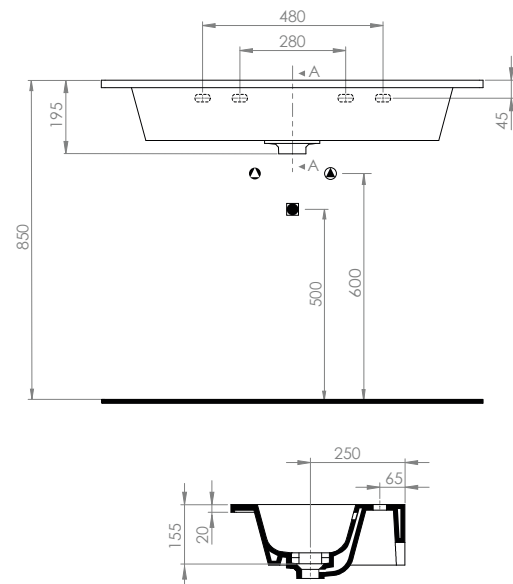

THESAN 46X101Xh2

- TH03011
- TH03011MW
- TH03011GB
- TH03011MB