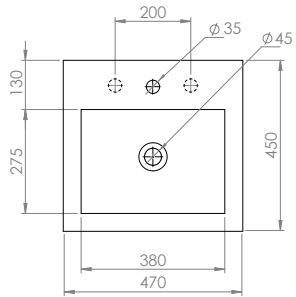

DAX II

DAX II 45X47Xh13,5

- DA02011
- DA02011MW
- DA02011GB
- DA02011MB