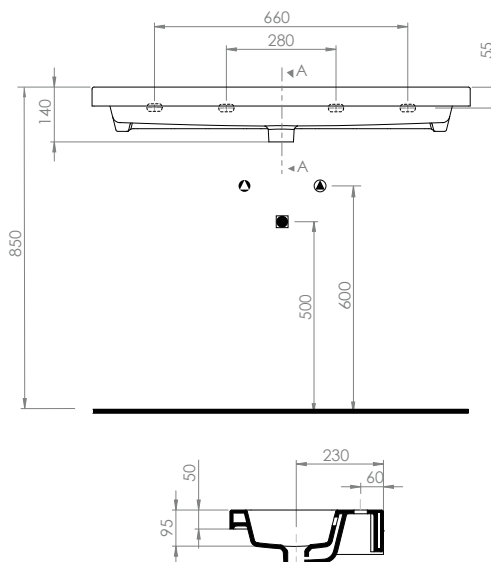

SERIE 40 40X100Xh5

- 4003011
- 4003011MW
- 4003011GB
- 4003011MB