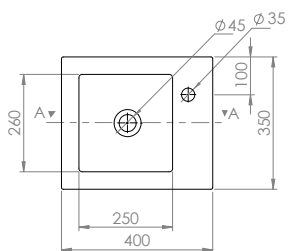

SERIE 35

SERIE 35 35X40Xh5

- 3504011
- 3504011MW
- 3504011GB
- 3504011MB