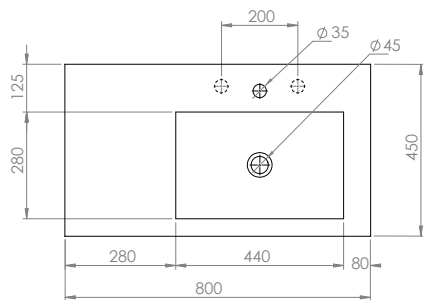

CONDAL

CONDAL 45X80Xh5

- CO01011
- CO01011MW
- CO01011GB
- CO01011MB