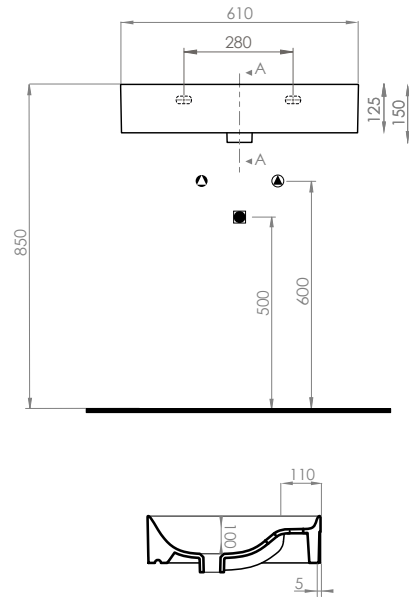

TOUCH

TOUCH 46X61Xh12,5

- TC04011
- TC04011MW
- TC04011GB
- TC04011MB