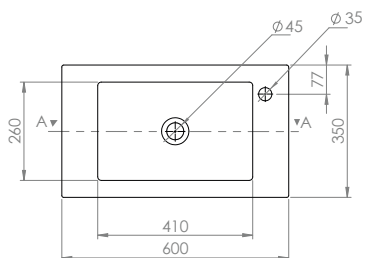

SERIE 35 35X60Xh5

- 3503011
- 3503011MW
- 3503011GB
- 3503011MB