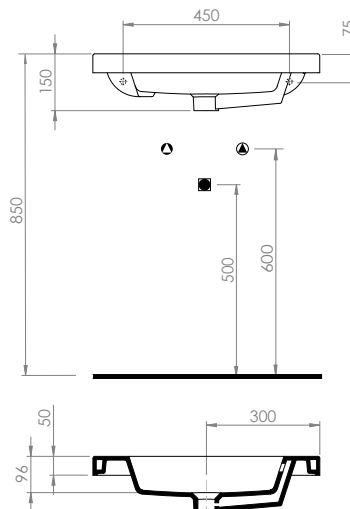

SERIE 35 35X60Xh5

- 3503011
- 3503011MW
- 3503011GB
- 3503011MB