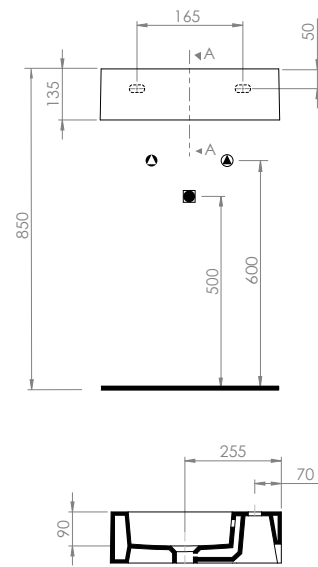

DA02011

DA02011MW

DA02011GB

DA02011MB

appoggio / sit on

DAX II

DAX II 45X47Xh13,5

- DA02011
- DA02011MW
- DA02011GB
- DA02011MB