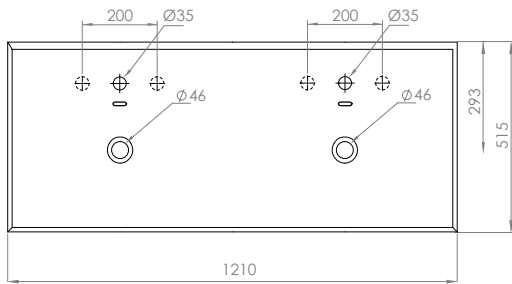

FORM

FORM 51,5X121Xh1,5 doppia vasca / *double bowl*

FR04011

FR04011MW

FR04011GB

FR04011MB