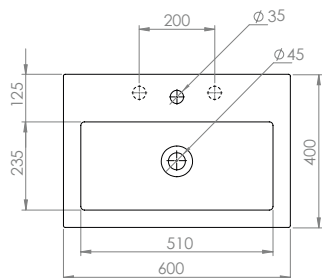

SERIE 40

SERIE 40 40X60Xh5

- 4001011
- 4001011MW
- 4001011GB
- 4001011MB