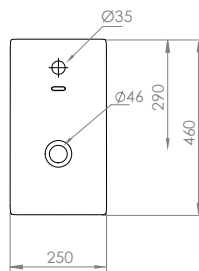

appoggio / *sit on*

TOUCH

46x161x12,5 doppia vasca / double bowl

sospeso / wall-hung

TC10011

TC10011MW

TC10011GB

TC10011MB

appoggio / sit on

TOUCH

TOUCH 46X25Xh12,5

- TC01011
- TC01011MW
- TC01011GB
- TC01011MB

TOUCH 51X25Xh12,5

- TC02011
- TC02011MW
- TC02011GB
- TC02011MB

TOUCH 46X51Xh12,5

- TC03011
- TC03011MW
- TC03011GB
- TC03011MB