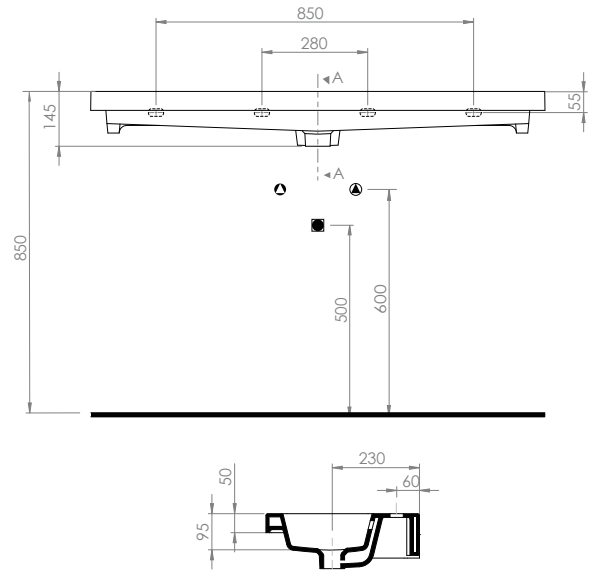

SERIE 40

SERIE 40 40X120Xh5

4004011

4004011MW

4004011GB

4004011MB