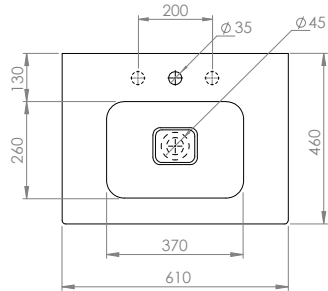

THESAN

THESAN 46X61Xh2

- TH01011
- TH01011MW
- TH01011GB
- TH01011MB