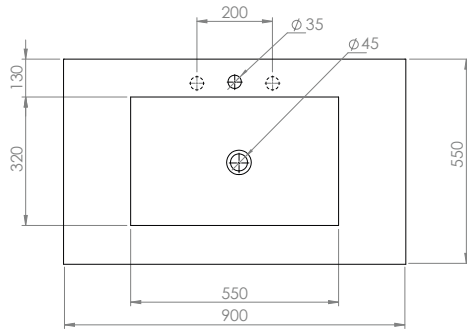

MARS 2.0 54X90Xh2

- MAR07011
- MAR07011MW
- MAR07011GB
- MAR07011MB