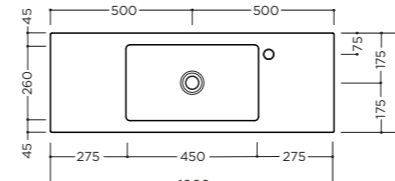

SERIE 35 100x35x5cm

Lavabo da mobile o sospeso con troppopieno. Un foro rubinetteria* (vedi pag.208)

On furniture installation or wall hung washbasin, with overflow. One tap hole* (see pg.208)

📦 19 kg

package dim. 101x38,2x16 cm - weight 20 kg

pcs per pallet n. 14

LAVABO/WASHBASIN

CODICE/CODE

PREZZO /PRICE €

3501011

COLORI LUCIDI GLOSSY COLORS		COLORI OPACHI MATT COLORS											
007	077	078	079	048	080	081	082	083	037	006	063	062	036
423,00		550,00											
		592,00											

PILETTE/DRAIN

piletta pop-up tappo in ceramica
pop-up drain plug with ceramic tap
Kg 0,5

CP01011

LUCIDO/OPACO
GLOSSY/MATT

80,00

piletta pop-up Ø 45mm cromo
pop-up drain plug Ø 45mm chrome
Kg 0,5

CP06011

31,00