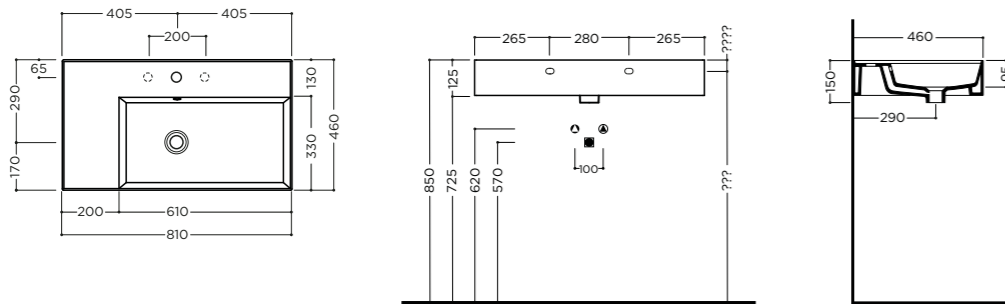

TWENTY 81x46x12,5cm

Lavabo bacino destro installazione da appoggio, su mobile, su struttura o sospeso con troppopieno. Un foro rubinetteria* (vedi pag.208)

Countertop, installation on furniture, frame or wall hung washbasin with right basin and overflow. One tap hole* (see pg.208)

21 kg

package dim. 83x48,3x16,2 cm - weight 22 kg

pcs per pallet n. 16

LAVABO/WASHBASIN

CODICE/CODE

PREZZO /PRICE €

TW07011

COLORI LUCIDI GLOSSY COLORS	007	077	078	079	048	080	081	082	083	037
bianco white	cera wax	platino platinum	basalto basalt	rosa rose	ocra ochre	bordeaux bordeaux	laguna lagoon	kerry kerry	nero black	
504,00	655,00									
COLORI OPACHI MATT COLORS	006	063	062	036						
	706,00									

PILETTE/DRAIN

piletta pop-up tappo in ceramica
pop-up drain plug with ceramic tap
Kg 0,5

CP01011

LUCIDO/OPACO
GLOSSY/MATT 80,00

piletta pop-up Ø 45mm cromo
pop-up drain plug Ø 45mm chrome
Kg 0,5

CP06011

31,00

TECLA
GROUP

TWENTY 81x46x12,5cm

Lavabo bacino sinistro installazione da appoggio, su mobile, su struttura o sospeso con troppopieno. Un foro rubinetteria* (vedi pag.208)

Countertop, installation on furniture, frame or wall hung washbasin with left basin and overflow. One tap hole* (see pg.208)

21 kg

package dim. 83x48,3x16,2 cm - weight 22 kg

pcs per pallet n. 16