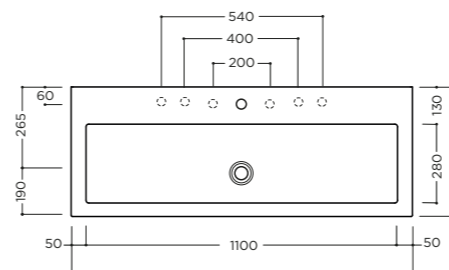

CANGAS 120x45x5cm

Lavabo da mobile o sospeso con troppopieno. Un foro rubinetteria* (vedi pag.208)
On furniture installation or wall hung washbasin, with overflow. One tap hole* (see pg.208)

📦 27 kg
package dim. 124,3x48,8x16,6 cm - weight 28 kg
pcs per pallet n. 12