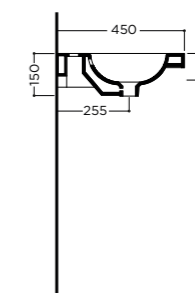

EDOWIDE 80x45x5cm

Lavabo da mobile o sospeso con troppopieno. Un foro rubinetteria* (vedi pag.208)

On furniture installation or wall hung washbasin, with overflow, one tap hole* (see pg.208)

19 kg

package dim. 83x48,3x16,2 cm - weight 20 kg

pcs per pallet n. 16