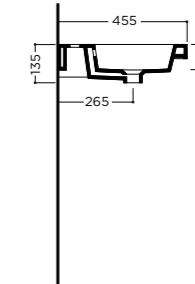

CANGAS 120x45x5cm

Lavabo da mobile o sospeso con troppopieno. Un foro rubinetteria* (vedi pag.208)
On furniture installation or wall hung washbasin, with overflow. One tap hole* (see pg.208)

📦 27 kg
package dim. 124,3x48,8x16,6 cm - weight 28 kg
pcs per pallet n. 12