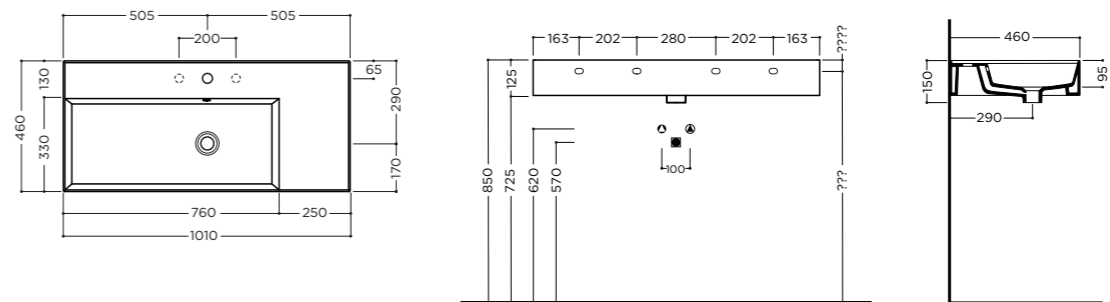

TWENTY 101x46x12,5cm

Lavabo bacino sinistro installazione da appoggio, su mobile, su struttura o sospeso con troppopieno. Un foro rubinetteria* (vedi pag.208)

Countertop, installation on furniture, frame or wall hung washbasin with left basin and overflow. One tap hole* (see pg.208)

27 kg

package dim. 103x49x16,6 cm - weight 28 kg

pcs per pallet n. 14