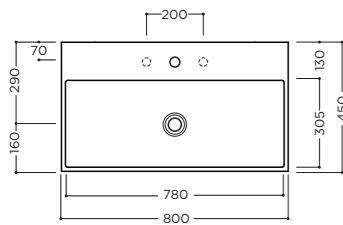

📦 22 kg
package dim. 85,5x49,5x19,8 cm - weight 23 kg
pcs per pallet n. 14

VELCA 100x45x11 cm

Lavabo da mobile o sospeso con troppopieno. Un foro rubinetteria* (vedi pag.208)
On furniture installation or wall hung washbasin, with overflow. One tap hole* (see pg.208)