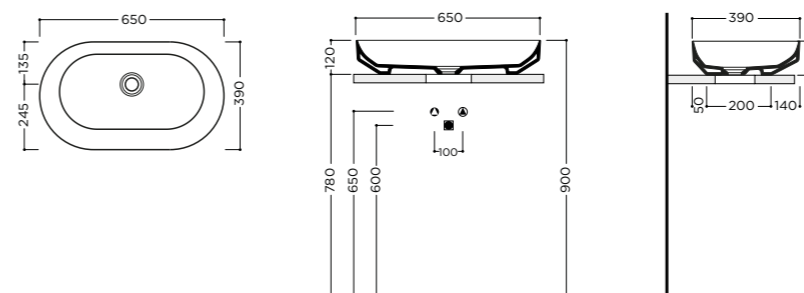

GINEVRA 65x39x12cm

Lavabo da appoggio
Countertop washbasin

📦 20 kg
package 68x41x15,8 cm - 21 kg
pcs per pallet n. 16