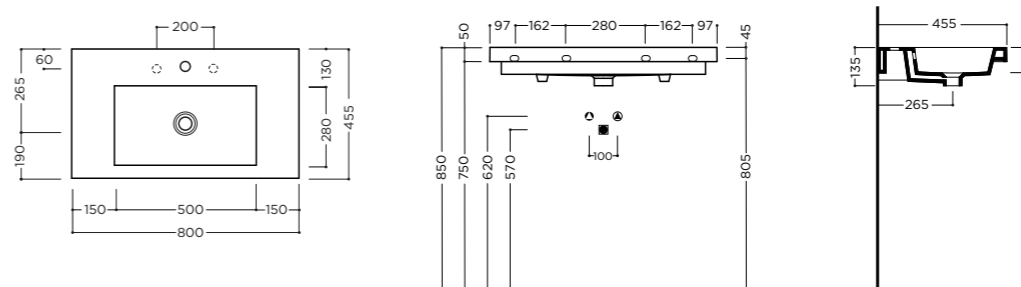

LAVABO/WASHBASIN

CODICE/CODE

PREZZO /PRICE €

CAN02011

COLORI LUCIDI GLOSSY COLORS	007	077	078	079	048	080	081	082	083	037
bianco white	cera wax	platino platinum	basalto basalt	rosa rose	ocra ochre	bordeaux bordeaux	laguna lagoon	kerry kerry	nero black	
428,00										556,00
COLORI OPACHI MATT COLORS		006	063	062	036					
										599,00

PILETTE/DRAIN

piletta pop-up tappo in ceramica
pop-up drain plug with ceramic tap
Kg 0,5

CP01011

LUCIDO/OPACO
GLOSSY/MATT

80,00

piletta pop-up Ø 45mm cromo
pop-up drain plug Ø 45mm chrome
Kg 0,5

CP06011

31,00