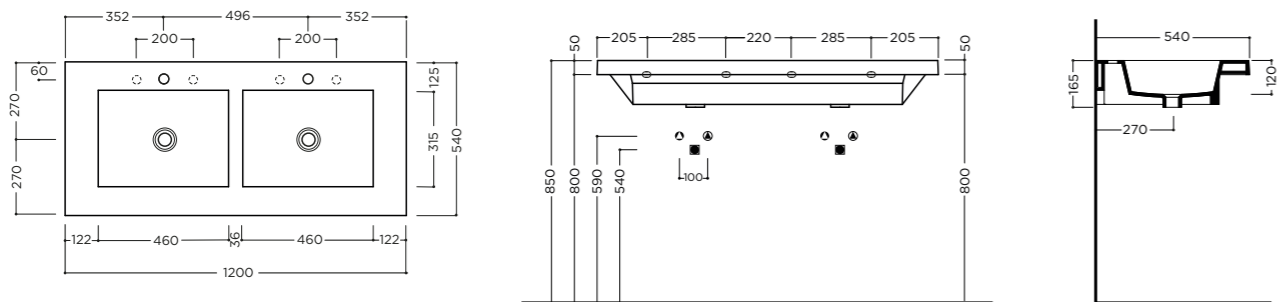

MARS 120x54x5cm

Lavabo a doppio bacino da mobile o sospeso con troppopieno. Un foro rubinetteria per bacino* (vedi pag.208)
On furniture installation or wall hung washbasin with double basin, with overflow. One tap hole per basin* (see pg.208)

📦 38 kg
package dim. 12,3x57,8x18 cm - weight 40 kg
pcs per pallet n. 10

LAVABO/WASHBASIN

CODICE/CODE

PREZZO /PRICE €

MAR04011

COLORI LUCIDI GLOSSY COLORS	bianco white	cera wax	platino platinum	basalto basalt	rosa rose	ocra ochre	bordeaux bordeaux	laguna lagoon	kerry kerry	nero black
007	077	078	079	048	080	081	082	083	037	
	651,00	846,00								
COLORI OPACHI MATT COLORS	bianco white	sabbia sand	grigio grey	nero black						
	006	063	062	036						
	911,00									

PILETTE/DRAIN

piletta pop-up tappo in ceramica
pop-up drain plug with ceramic tap
Kg 0,5

CP01011

LUCIDO/OPACO
GLOSSY/MATT

80,00

piletta pop-up Ø 45mm cromo
pop-up drain plug Ø 45mm chrome
Kg 0,5

CP06011

31,00

MARS 140x54x5cm

Lavabo a doppio bacino da mobile o sospeso con troppopieno. Un foro rubinetteria per bacino* (vedi pag.208)
On furniture installation or wall hung washbasin with double basin, with overflow. One tap hole per basin* (see pg.208)

📦 40 kg
package dim. 143x58x18 cm - weight 42 kg
pcs per pallet n. 10