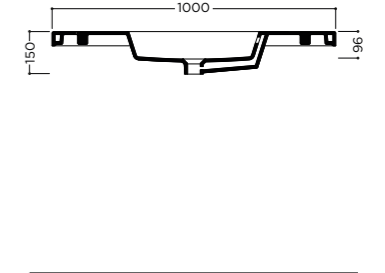

SERIE 35 100x35x5cm

Lavabo da mobile o sospeso con troppopieno. Un foro rubinetteria* (vedi pag.208)

On furniture installation or wall hung washbasin, with overflow. One tap hole* (see pg.208)

📦 19 kg

package dim. 101x38,2x16 cm - weight 20 kg

pcs per pallet n. 14