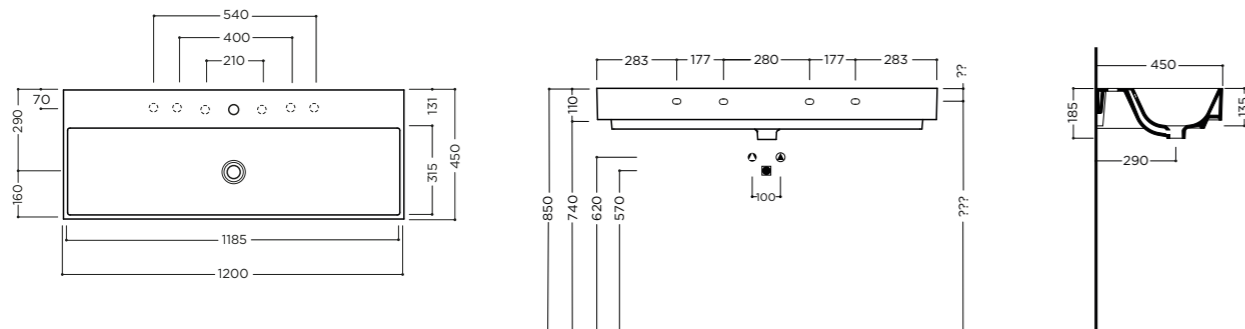

VELCA 120x45x11 cm

Lavabo da mobile o sospeso con troppopieno. Un foro rubinetteria* (vedi pag.208)
On furniture installation or wall hung washbasin, with overflow. One tap hole* (see pg.208)

📦 33 kg
package dim. 125,7x49,6x19,3 cm - weight 34 kg
pcs per pallet n. 10