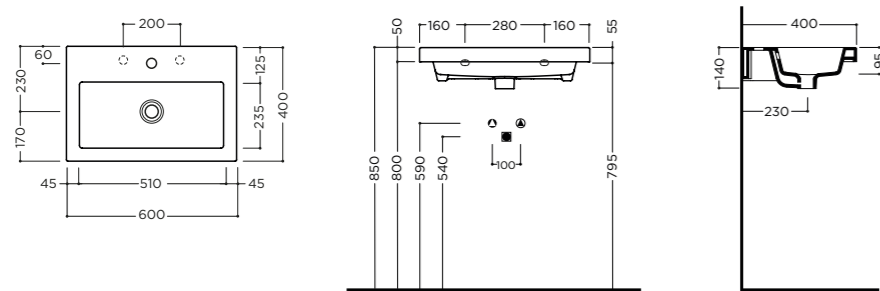

SERIE 40 60x40x5cm

Lavabo da mobile o sospeso con troppopieno. Un foro rubinetteria* (vedi pag.208)
On furniture installation or wall hung washbasin, with overflow. One tap hole* (see pg.208)

15 kg
package dim. 62x43x15,8cm - weight 16 kg
pcs per pallet n.20