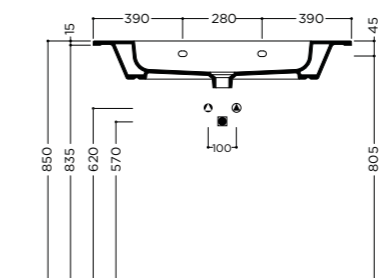

ALPA 910x51x1,5cm

Consolle da mobile o sospesa con troppopieno, un foro rubinetteria* (vedi pag.208)

On furniture installation or wall hung console, with overflow, one tap hole* (see pg.208)

23 kg

package 93x51,5x18 cm - 24 kg

pcs per pallet n. 10