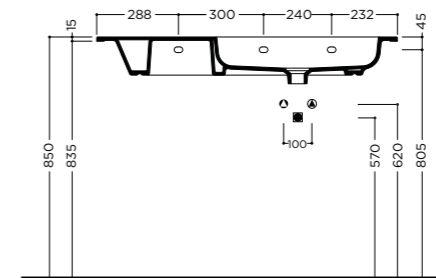

ALPA 106x51x1,5cm

Consolle bacino destro da mobile o sospeso con troppopieno, un foro rubinetteria* (vedi pag.208)

On furniture installation or wall hung console with right basin, overflow, one tap hole* (see pg.208)

26 kg

package 109x54,8x18 cm - 27 kg

pcs per pallet n. 10