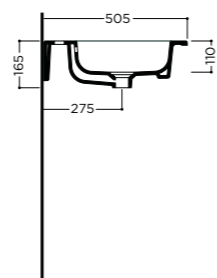

ALPA 106x51x1,5cm

Consolle bacino sinistro da mobile o sospeso con troppopieno, un foro rubinetteria* (vedi pag.208)

On furniture installation or wall hung console with left basin, overflow, one tap hole* (see pg.208)

26 kg

package 1090x54,8x18 cm - 27 kg

pcs per pallet n. 10

LAVABO/WASHBASIN

CODICE/CODE

PREZZO /PRICE €