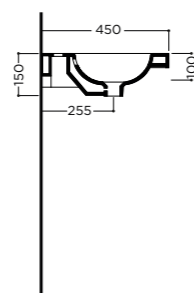

EDO WIDE 60x45x5cm

Lavabo da mobile o sospeso con troppopieno. Un foro rubinetteria* (vedi pag.208)

On furniture installation or wall hung washbasin, with overflow. One tap hole* (see pg.208)

15 kg

package dim. 63,2x48,6x16,3 cm - weight 16 kg

pcs per pallet n. 20