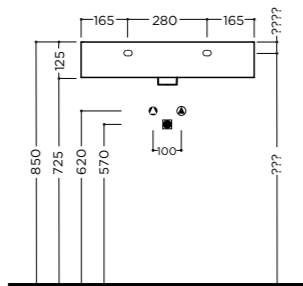

TWENTY 61x46x12,5cm

Lavabo bacino destro installazione da appoggio, su mobile, su struttura o sospeso con troppopieno. Un foro rubinetteria* (vedi pag.208)

Countertop, installation on furniture, frame or wall hung washbasin with right basin and overflow. One tap hole* (see pg.208)

17 kg

package dim. 63,2x48,6x16,3 cm - weight 18 kg

pcs per pallet n.20