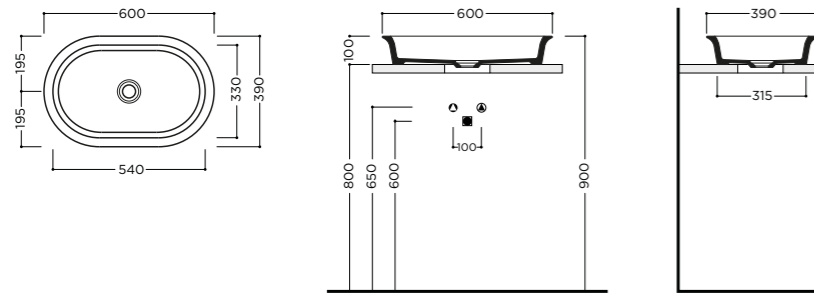

CP06011

31,00

BERLIN 60x39x10cm

Lavabo da appoggio
Countertop washbasin

📦 18 kg
package 40x61x16 cm - 19 kg
pcs per pallet n.20

LAVABO/WASHBASIN

CODICE/CODE

PREZZO /PRICE €