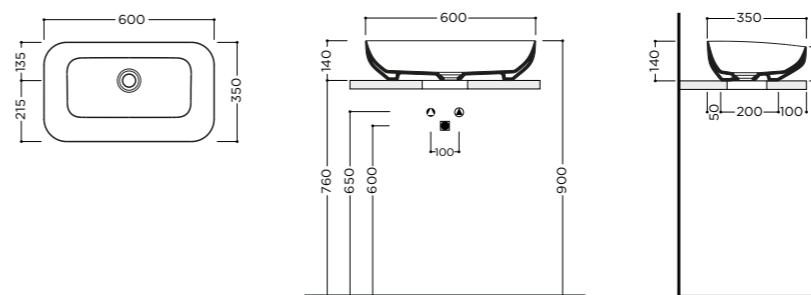

LONDON 60x35x14cm

Lavabo da appoggio
Countertop washbasin

19 kg
package 61x38,2x16,8 cm - 20 kg
pcs per pallet n.20

LAVABO/WASHBASIN

CODICE/Code

PREZZO /PRICE €

LN01011

	bianco white	cera wax	platino platinum	basalto basalt	rosa rose	ocra ochre	bordeaux bordeaux	laguna lagoon	kerry kerry	nero black
COLORI LUCIDI GLOSSY COLORS	007	077	078	079	048	080	081	082	083	037
	335,00									436,00