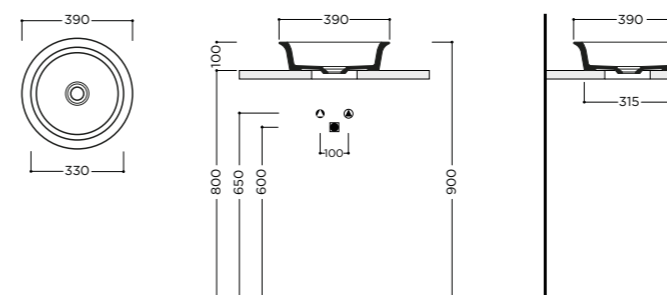

LAVABO/WASHBASIN

CODICE/Code

PREZZO /PRICE €

PILETTE/DRAIN

piletta scarico libero tappo in ceramica
free-flowing drain plug with ceramic tap
Kg 0,5

piletta pop-up Ø 45mm cromo
pop-up drain plug Ø 45mm chrome
Kg 0,5

Color Name	Code
bianco white	007
cera wax	077
platino platinum	078
basalto basalt	079
rosa rose	048
ocra ochre	080
bordeaux	081
laguna lagoon	082
kerry kerry	083
nero black	037

296,00

385,00

BER01011

Color Name	Code
bianco white	006
sabbia sand	063
grigio grey	062
nero black	036

414,00

LUCIDO/OPACO
GLOSSY/MATT

CP05011

80,00

CP06011

31,00