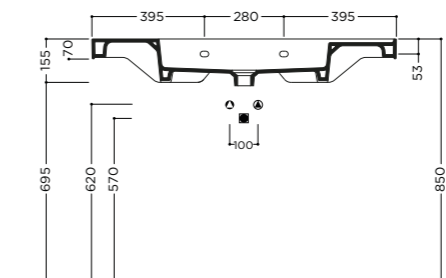

OSLO 107x51x7cm

Lavabo installazione su mobile, struttura o sospeso con troppopieno, un foro rubinetteria* (vedi pag.208)
Installation on furniture, frame or wall hung washbasin, with overflow, one tap hole* (see pg.208)

30 kg
package 109x54x18 cm - 32 kg
pcs per pallet n. 10

LAVABO/WASHBASIN

CODICE/CODE

PREZZO /PRICE €

OS02011

COLORI LUCIDI GLOSSY COLORS	bianco white	cera wax	platino platinum	basalto basalt	rosa rose	ocra ochre	bordeaux bordeaux	laguna lagoon	kerry kerry	nero black
007	077	078	079	048	080	081	082	083	037	
522,00	679,00									
COLORI OPACHI MATT COLORS	bianco white	sabbia sand	grigio grey	nero black						
006	063	062	036							
731,00										

PILETTE/DRAIN

piletta scarico libero tappo in ceramica
free-flowing drain plug with ceramic tap
Kg 0,5

CP05011

LUCIDO/OPACO
GLOSSY/MATT

80,00

piletta pop-up Ø 45mm cromo
pop-up drain plug Ø 45mm chrome
Kg 0,5

CP06011

31,00