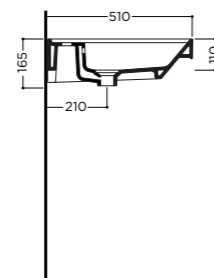

OSLO 92x51x7cm

Lavabo installazione su mobile, struttura o sospeso con troppopieno, un foro rubinetteria* (vedi pag.208)
Installation on furniture, frame or wall hung washbasin, with overflow, one tap hole* (see pg.208)

27 kg
package 93x54x18 cm - 28 kg
pcs per pallet n. 12