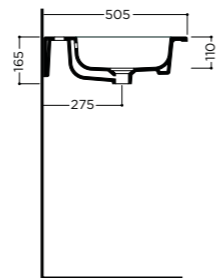

ALPA 106x51x1,5cm

Consolle da mobile o sospesa con troppopieno, un foro rubinetteria* (vedi pag.208)

On furniture installation or wall hung console, with overflow, one tap hole* (see pg.208)

25 kg

package 109x51,5x18 cm - 26 kg

pcs per pallet n. 10