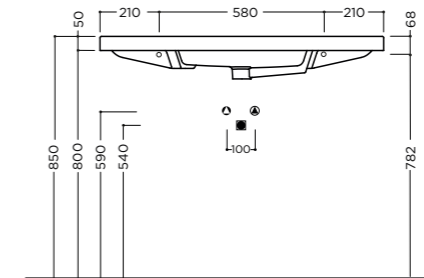

SERIE 35 100x35x5cm

Lavabo da mobile o sospeso con troppopieno. Un foro rubinetteria* (vedi pag.208)

On furniture installation or wall hung washbasin, with overflow. One tap hole* (see pg.208)

📦 19 kg

package dim. 101x38,2x16 cm - weight 20 kg

pcs per pallet n. 14