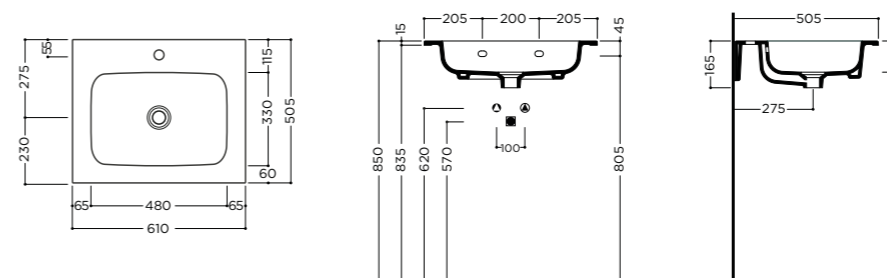

ALPA 610x51x1,5cm

Consolle da mobile o sospesa con troppopieno, un foro rubinetteria* (vedi pag.208)
On furniture installation or wall hung console, with overflow, one tap hole* (see pg.208)

18 kg

package 62,5x53,5x18 cm - 19 kg

pcs per pallet n. 16

LAVABO/WASHBASIN

CODICE/Code

PREZZO /PRICE €

ALP01011

	bianco white	cera wax	platino platinum	basalto basalt	rosa rose	ocra ochre	bordeaux bordeaux	laguna lagoon	kerry kerry	nero black
COLORI LUCIDI GLOSSY COLORS	007	077	078	079	048	080	081	082	083	037
	297,00			386,00						

	bianco white	sabbia sand	grigio grey	nero black
COLORI OPACHI MATT COLORS	006	063	062	036
	416,00			

PILETTE/DRAIN

piletta scarico libero tappo in ceramica
free-flowing drain plug with ceramic tap
Kg 0,5

piletta pop-up Ø 45mm cromo
pop-up drain plug Ø 45mm chrome
Kg 0,5

CP05011

LUCIDO/OPACO
GLOSSY/MATT

80,00

CP06011

31,00