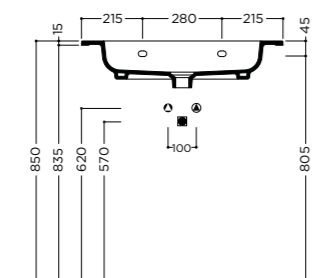

ALPA 710x51x1,5cm

Consolle da mobile o sospesa con troppopieno, un foro rubinetteria* (vedi pag.208)

On furniture installation or wall hung console, with overflow, one tap hole* (see pg.208)

21 kg

package 73x51,5x18 cm - 22 kg

pcs per pallet n. 14