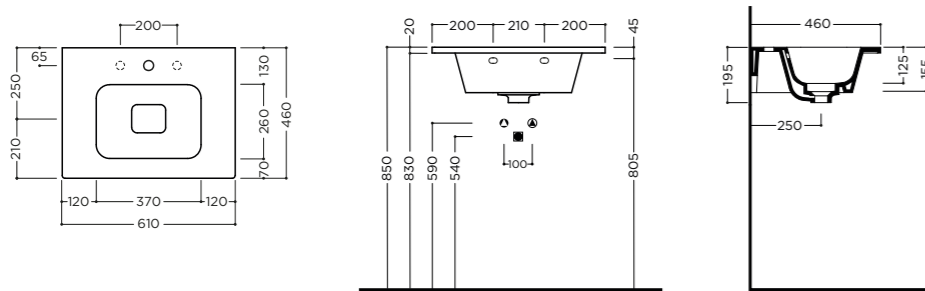

THESAN 61x46x2cm

Consolle installazione su mobile o sospesa con troppopieno, copripiletta in ceramica incluso. Un foro rubinetteria* (vedi pag.208)
On furniture installation or wall hung console, with overflow, waste ceramic cover included. One tap hole* (see pg.208)

17 kg
package dim. 62x48,7x22,6 cm - weight 18 kg
pcs per pallet n. 16

LAVABO/WASHBASIN

CODICE/CODE

PREZZO /PRICE €

TH01011

COLORI LUCIDI GLOSSY COLORS		COLORI OPACHI MATT COLORS											
007	077	078	079	048	080	081	082	083	037	006	063	062	036
323,00		420,00											
		452,00											

PILETTE/DRAIN

piletta pop-up Ø 45mm cromo
pop-up drain plug Ø 45mm chrome
Kg 0,5

CP06011

31,00

THESAN 81x46x2cm

Consolle installazione su mobile o sospesa con troppopieno, copripiletta in ceramica incluso. Un foro rubinetteria* (vedi pag.208)
On furniture installation or wall hung console, with overflow, waste ceramic cover included. One tap hole* (see pg.208)

21 kg
package dim. 82x48,8x22,6 cm - weight 22 kg
pcs per pallet n. 10