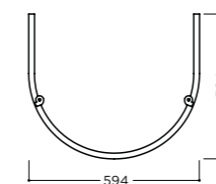

STRUTTURA/STRUCTURE

CODICE/CODE

PREZZO /PRICE €