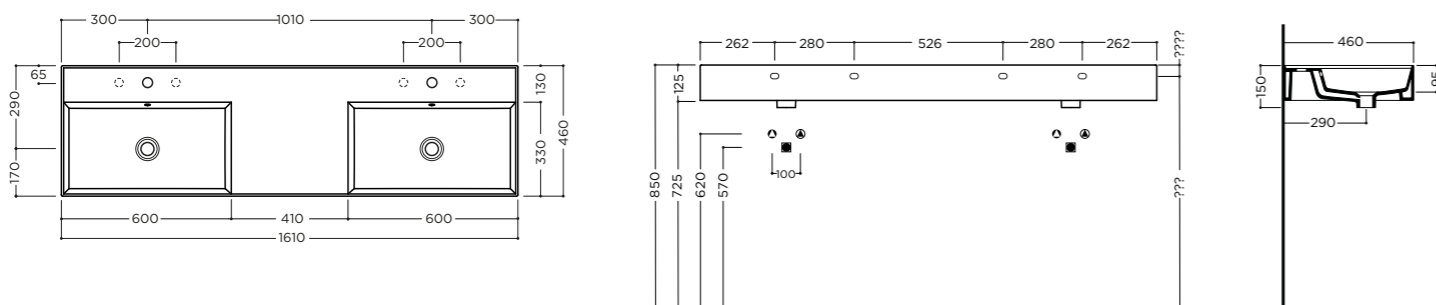

TWENTY 161x46x12,5cm

Lavabo a doppio bacino installazione da appoggio, su mobile, su struttura o sospeso con troppopieno. Un foro rubinetteria* (vedi pag.208)

Countertop, installation on furniture, frame or wall hung washbasin with double basin and overflow. One tap hole per basin (see pg.208)

📦 39 kg

package dim. 163x48x16,6 cm - weight 41 kg

pcs per pallet n. 12