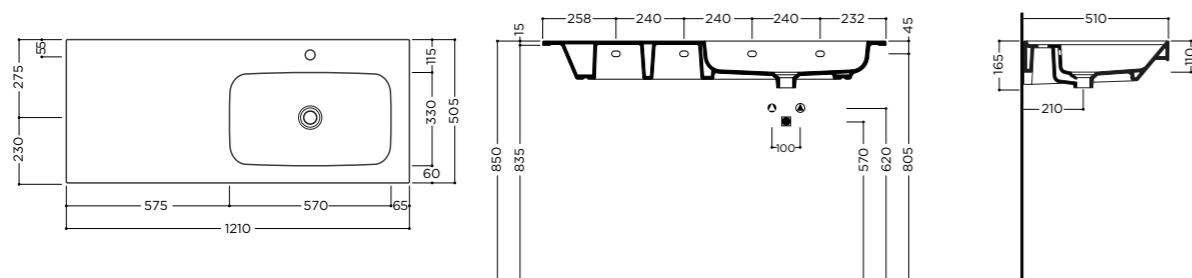

ALPA 121x51x1,5cm

Consolle bacino destro da mobile o sospeso con troppopieno, un foro rubinetteria* (vedi pag.208)

On furniture installation or wall hung console with right basin, overflow, one tap hole* (see pg.208)

31 kg

package 1220x54,8x17,6 cm - 33 kg

pcs per pallet n. 10

LAVABO/WASHBASIN

CODICE/CODE

PREZZO /PRICE €

ALP05011 DX

COLORI LUCIDI GLOSSY COLORS	007	077	078	079	048	080	081	082	083	037
bianco white	cera wax	platino platinum	basalto basalt	rosa rose	ocra ochre	bordeaux bordeaux	laguna lagoon	kerry kerry	nero black	
635,00	826,00									
COLORI OPACHI MATT COLORS	006	063	062	036						
	bianco white	sabbia sand	grigio grey	nero black						
	889,00									

PILETTE/DRAIN

piletta scarico libero tappo in ceramica
freeflowing drain plug with ceramic tap
Kg 0,5

CP05011

LUCIDO/OPACO
GLOSSY/MATT

80,00

piletta pop-up Ø 45mm cromo
pop-up drain plug Ø 45mm chrome
Kg 0,5

CP06011

31,00

TECLA
GROUP

ALPA 121x51x1,5cm

Consolle bacino sinistro da mobile o sospeso con troppopieno, un foro rubinetteria* (vedi pag.208)

On furniture installation or wall hung console with left basin, overflow, one tap hole* (see pg.208)

31 kg

package 1220x54,8x17,6 cm - 33 kg

pcs per pallet n. 10