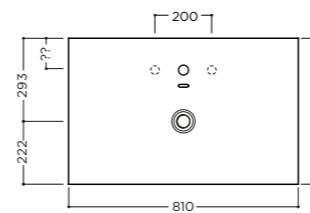

FORM 81x51,5x1,5cm

Consolle da mobile con troppopieno. Un foro rubinetteria* (vedi pag.208)

On furniture installation console, with overflow. One tap hole* (see pg.208)

20 kg

package dim. 82,5x54,8x17,6 cm - weight 21 kg

pcs per pallet n. 14