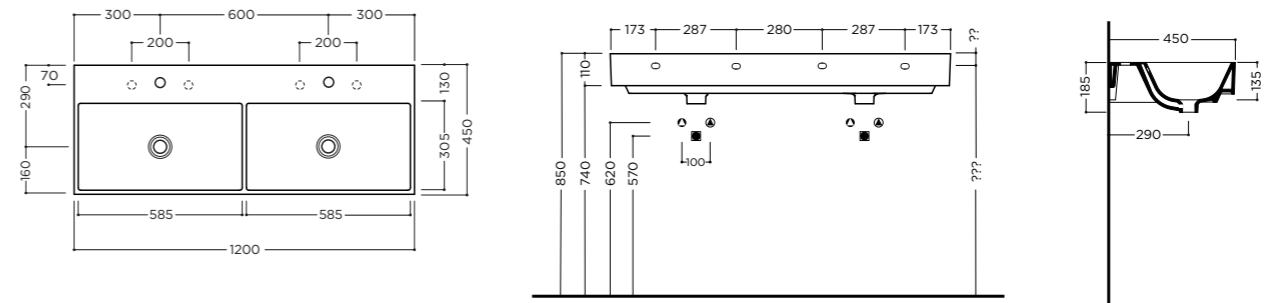

LAVABO/WASHBASIN

CODICE/CODE

VEL04011

PREZZO /PRICE €

	bianco white	cera wax	platino platinum	basalto basalt	rosa rose	ocra ochre	bordeaux bordeaux	laguna lagoon	kerry kerry	nero black
COLORI LUCIDI GLOSSY COLORS	007	077	078	079	048	080	081	082	083	037
	630,00	819,00								
COLORI OPACHI MATT COLORS										
		006	063	062	036					
		882,00								

PILETTE/DRAIN

piletta pop-up tappo in ceramica
pop-up drain plug with ceramic tap
Kg 0,5

CP01011

LUCIDO/OPACO
GLOSSY/MATT

80,00

piletta pop-up Ø 45mm cromo
pop-up drain plug Ø 45mm chrome
Kg 0,5

CP06011

31,00