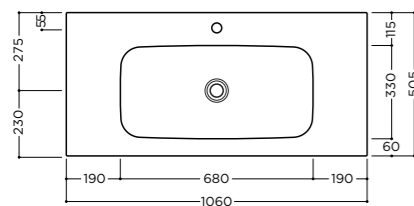

ALPA 106x51x1,5cm

Consolle da mobile o sospesa con troppopieno, un foro rubinetteria* (vedi pag.208)

On furniture installation or wall hung console, with overflow, one tap hole* (see pg.208)

25 kg

package 109x51,5x18 cm - 26 kg

pcs per pallet n. 10