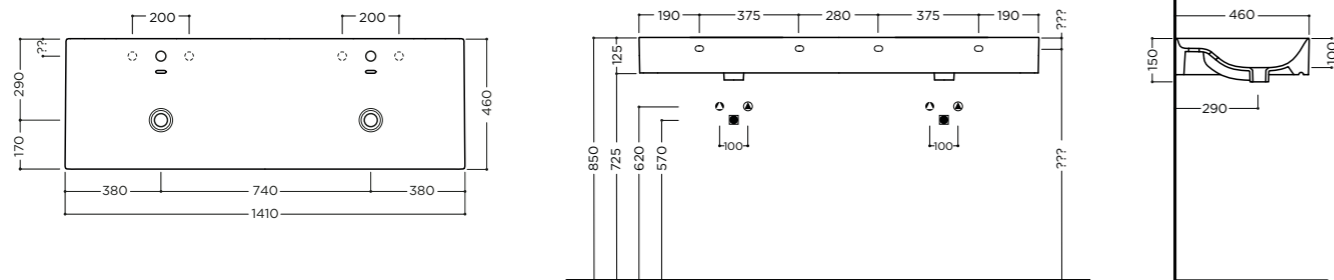

TOUCH 141x46x12,5cm

Lavabo a doppio bacino installazione da appoggio, su mobile o sospeso con troppopieno. Un foro rubinetteria per bacino* (vedi pag.208)

Countertop, on furniture installation or wall hung washbasin with double basin, with overflow. One tap hole per basin* (see pg.208)

35 kg

package dim. 143x48x16,6 cm - weight 37 kg

pcs per pallet n. 12