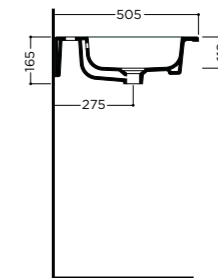

ALPA 106x51x1,5cm

Consolle bacino destro da mobile o sospeso con troppopieno, un foro rubinetteria* (vedi pag.208)

On furniture installation or wall hung console with right basin, overflow, one tap hole* (see pg.208)

26 kg

package 109x54,8x18 cm - 27 kg

pcs per pallet n. 10