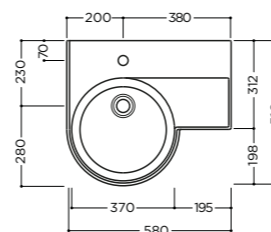

ROTEL 58x51x14cm

Lavabo sospeso bacino sinistro, un foro rubinetteria* (vedi pag.208)

Wallhung washbasin with left basin, one tap hole* (see pg.208)

19 kg

package 61x54x17 cm - 20kg

pcs per pallet n. 16