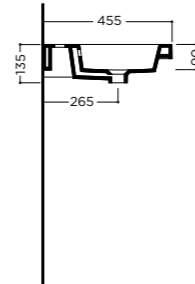

CANGAS 100x45x5cm

Lavabo da mobile o sospeso con troppopieno. Un foro rubinetteria* (vedi pag.208)
On furniture installation or wall hung washbasin, with overflow. One tap hole* (see pg.208)

📦 23 kg
package dim. 103x49x16,6 cm - weight 24 kg
pcs per pallet n. 14