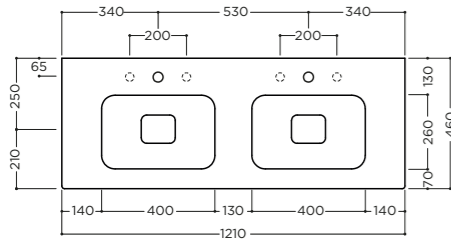

THESAN 121x46x2cm

Consolle doppio bacino installazione su mobile o sospesa con troppopieno, copripiletta in ceramica incluso. Un foro rubinetteria per bacino* (vedi pag.208)

On furniture installation or wall hung console with double basin and overflow, waste ceramic cover included. One tap hole* (see pg.208)

34 kg

package dim. 122x48,8x22,6 cm - weight 36 kg
pcs per pallet n. 8