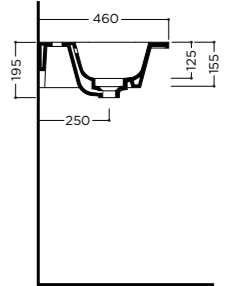

THESAN 141x46x2cm

Consolle doppio bacino installazione su mobile o sospesa con troppopieno, copripiletta in ceramica incluso. Un foro rubinetteria* (vedi pag.208)

On furniture installation or wall hung console with double basin and overflow, waste ceramic cover included. One tap hole* (see pg.208)

40 kg

package dim. 143x49x22,6 cm - weight 42 kg
pcs per pallet n. 10