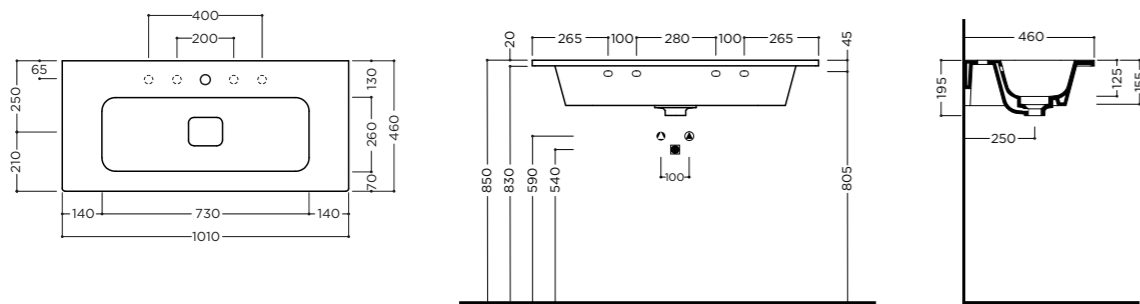

THESAN 101x46x2cm

Consolle installazione su mobile o sospesa con troppopieno, copripiletta in ceramica incluso. Un foro rubinetteria* (vedi pag.208)
On furniture installation or wall hung console, with overflow, waste ceramic cover included. One tap hole* (see pg.208)

📦 27 kg
package dim. 102x48,8x22,6 cm - weight 28 kg
pcs per pallet n. 10

LAVABO/WASHBASIN

CODICE/CODE

PREZZO /PRICE €

TH03011

COLORI LUCIDI GLOSSY COLORS		COLORI OPACHI MATT COLORS											
007	077	078	079	048	080	081	082	083	037	006	063	062	036
529,00		688,00											
		741,00											

PILETTE/DRAIN

piletta pop-up Ø 45mm cromo
pop-up drain plug Ø 45mm chrome
Kg 0,5

CP06011

31,00

THESAN 121x46x2cm

Consolle installazione su mobile o sospesa con troppopieno, copripiletta in ceramica incluso. Un foro rubinetteria* (vedi pag.208)
On furniture installation or wall hung console, with overflow, waste ceramic cover included. One tap hole* (see pg.208)

📦 34 kg
package dim. 122x48,8x22,6 cm - weight 36 kg
pcs per pallet n. 8