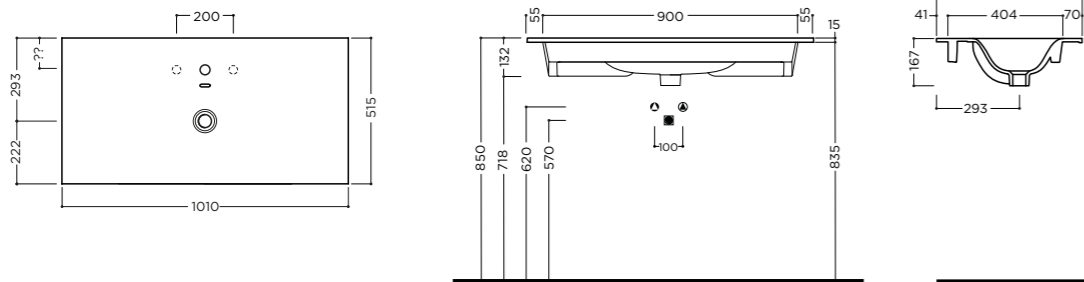

FORM 101x51,5x1,5cm

Consolle da mobile con troppopieno. Un foro rubinetteria* (vedi pag.208)
On furniture installation console, with overflow. One tap hole* (see pg.208)

📦 23 kg
package dim. 12,5x54,8x17,2 cm - weight 24 kg
pcs per pallet n. 12