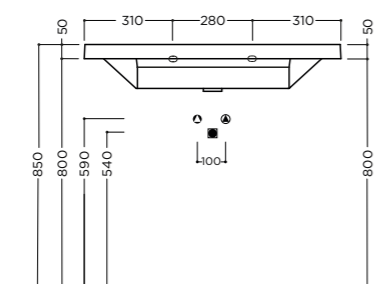

MARS 90x54x5cm

Lavabo da mobile o sospeso con troppopieno. Un foro rubinetteria* (vedi pag.208)
On furniture installation or wall hung washbasin, with overflow. One tap hole* (see pg.208)

📦 27 kg
package dim. 92x57,8x18 cm - weight 28 kg
pcs per pallet n. 12