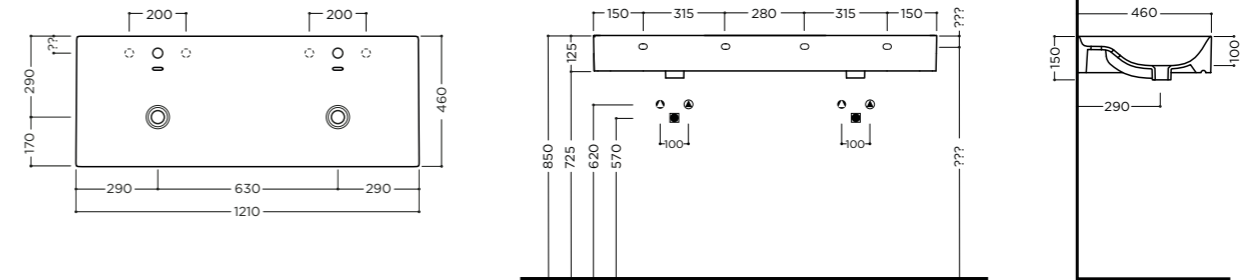

TOUCH 121x46x12,5cm

Lavabo a doppio bacino installazione da appoggio, su mobile o sospeso con troppopieno. Un foro rubinetteria per bacino* (vedi pag.208)
Countertop, on furniture installation or wall hung washbasin with double basin, with overflow. One tap hole per basin* (see pg.208)

34 kg
package dim. **124,3x48,8x16,6 cm** - weight **36 kg**
pcs per pallet n. **12**