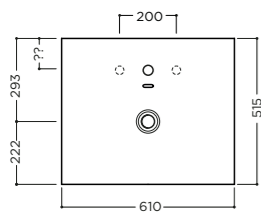

FORM 61x51,5x1,5cm

Consolle da mobile con troppopieno. Un foro rubinetteria* (vedi pag.208)

On furniture installation console, with overflow. One tap hole* (see pg.208)

16 kg

package dim. 62,5x53,5x18 cm - weight 17 kg

pcs per pallet n. 16