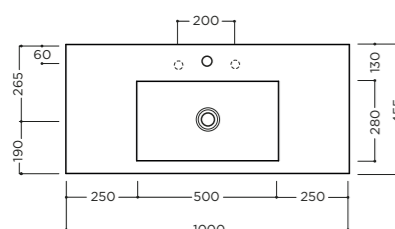

CANGAS 100x45x5cm

Lavabo da mobile o sospeso con troppopieno. Un foro rubinetteria* (vedi pag.208)
On furniture installation or wall hung washbasin, with overflow. One tap hole* (see pg.208)

📦 23 kg
package dim. 103x49x16,6 cm - weight 24 kg
pcs per pallet n. 14