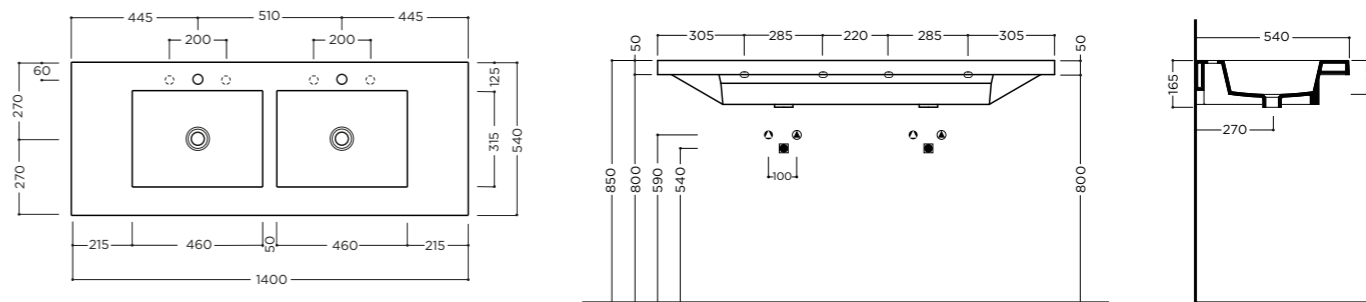

LAVABO/WASHBASIN

CODICE/CODE

PREZZO /PRICE €

MAR05011

COLORI LUCIDI GLOSSY COLORS	bianco white	cera wax	platino platinum	basalto basalt	rosa rose	ocra ochre	bordeaux bordeaux	laguna lagoon	kerry kerry	nero black
007	077	078	079	048	080	081	082	083	037	
	1255,00	1632,00								
COLORI OPACHI MATT COLORS	bianco white	sabbia sand	grigio grey	nero black						
	006	063	062	036						
	1757,00									

PILETTE/DRAIN

piletta pop-up tappo in ceramica
pop-up drain plug with ceramic tap
Kg 0,5

CP01011

LUCIDO/OPACO
GLOSSY/MATT

80,00

piletta pop-up Ø 45mm cromo
pop-up drain plug Ø 45mm chrome
Kg 0,5

CP06011

31,00