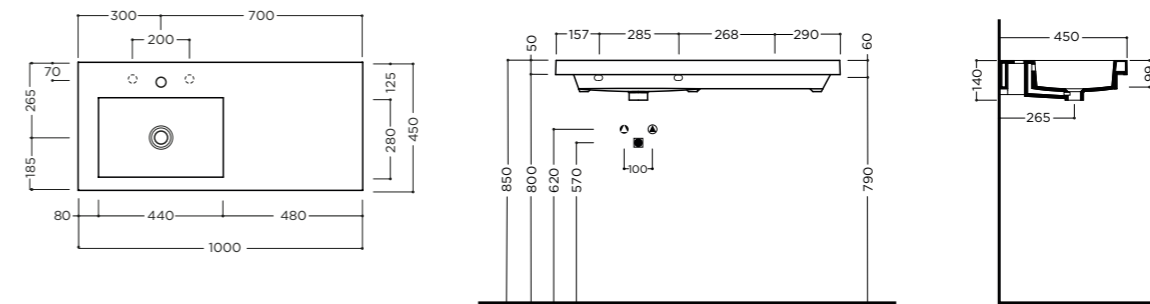

LAVABO/WASHBASIN

CODICE/CODE

PREZZO /PRICE €

CO04011

COLORI LUCIDI GLOSSY COLORS	007	077	078	079	048	080	081	082	083	037	
bianco white		cera wax	platino platinum	basalto basalt	rosa rose	ocra ochre	bordeaux bordeaux	laguna lagoon	kerry kerry	nero black	
	529,00	688,00									
COLORI OPACHI MATT COLORS		006	063	062	036						
		741,00									

PILETTE/DRAIN

piletta pop-up tappo in ceramica
pop-up drain plug with ceramic tap
Kg 0,5

CP01011

LUCIDO/OPACO
GLOSSY/MATT 80,00

piletta pop-up Ø 45mm cromo
pop-up drain plug Ø 45mm chrome
Kg 0,5

CP06011

31,00