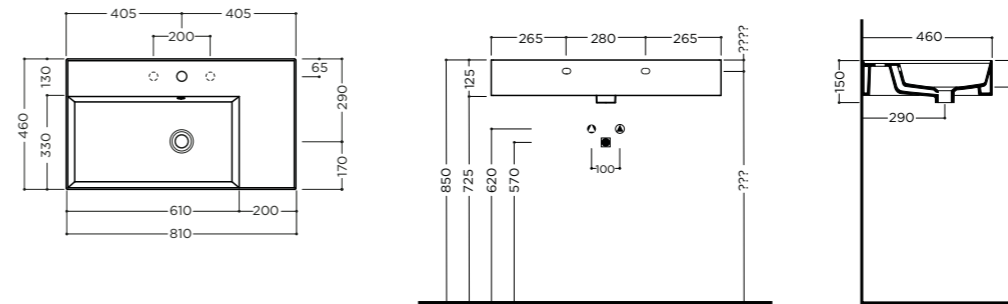

LAVABO/WASHBASIN

CODICE/CODE

PREZZO /PRICE €

TW08011

COLORI LUCIDI GLOSSY COLORS	007	077	078	079	048	080	081	082	083	037
bianco white	cera wax	platino platinum	basalto basalt	rosa rose	ocra ochre	bordeaux bordeaux	laguna lagoon	kerry kerry	nero black	
504,00	655,00									
COLORI OPACHI MATT COLORS	006	063	062	036						
	706,00									

PILETTE/DRAIN

piletta pop-up tappo in ceramica
pop-up drain plug with ceramic tap
Kg 0,5

CP01011

LUCIDO/OPACO
GLOSSY/MATT 80,00

piletta pop-up Ø 45mm cromo
pop-up drain plug Ø 45mm chrome
Kg 0,5

CP06011

31,00

TECLA
GROUP