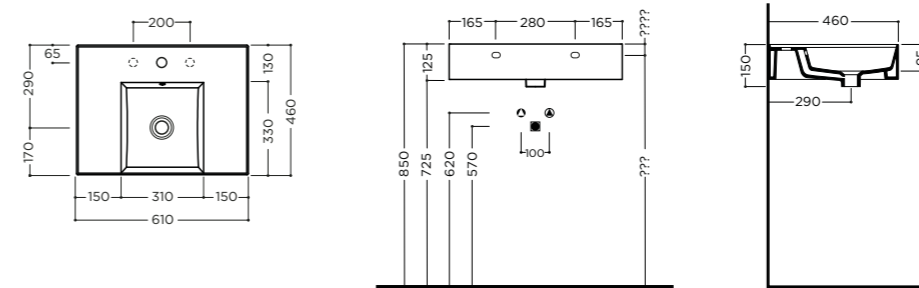

LAVABO/WASHBASIN

CODICE/CODE

PREZZO /PRICE €

TW02011

COLORI LUCIDI GLOSSY COLORS		bianco white	cera wax	platino platinum	basalto basalt	rosa rose	ocra ochre	bordeaux bordeaux	laguna lagoon	kerry kerry	nero black	
007	077	078	079	048	080	081	082	083	037			
		378,00	491,00									
COLORI OPACHI MATT COLORS		bianco white	sabbia sand	grigio grey	nero black							
		006	063	062	036							
		529,00										

PILETTE/DRAIN

piletta pop-up tappo in ceramica
pop-up drain plug with ceramic tap
Kg 0,5

CP01011

LUCIDO/OPACO
GLOSSY/MATT

80,00

piletta pop-up Ø 45mm cromo
pop-up drain plug Ø 45mm chrome
Kg 0,5

CP06011

31,00