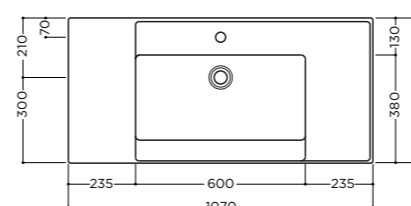

OSLO 107x51x7cm

Lavabo installazione su mobile, struttura o sospeso con troppopieno, un foro rubinetteria* (vedi pag.208)
Installation on furniture, frame or wall hung washbasin, with overflow, one tap hole* (see pg.208)

30 kg
package 109x54x18 cm - 32 kg
pcs per pallet n. 10