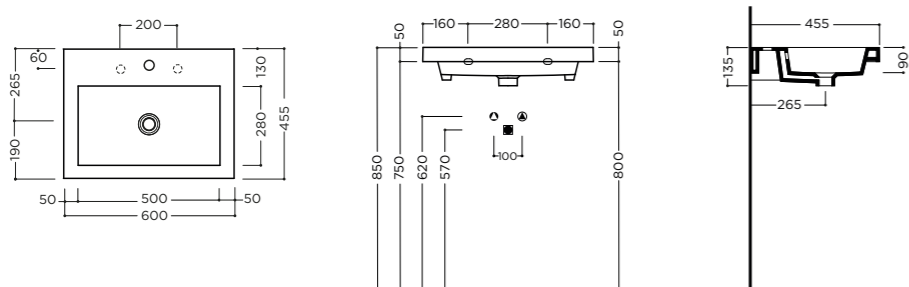

CANGAS 60x45x5cm

Lavabo da mobile o sospeso con troppopieno. Un foro rubinetteria* (vedi pag.208)
On furniture installation or wall hung washbasin, with overflow. One tap hole* (see pg.208)

📦 16 kg
package dim. 63,2x48,6x16,3 cm - weight 17 kg
pcs per pallet n.20

LAVABO/WASHBASIN

CODICE/CODE

PREZZO /PRICE €

CAN01011

COLORI LUCIDI GLOSSY COLORS	007	077	078	079	048	080	081	082	083	037
bianco white	cera wax	platino platinum	basalto basalt	rosa rose	ocra ochre	bordeaux bordeaux	laguna lagoon	kerry kerry	nero black	
323,00										420,00
COLORI OPACHI MATT COLORS		006	063	062	036					
										452,00

PILETTE/DRAIN

piletta pop-up tappo in ceramica
pop-up drain plug with ceramic tap
Kg 0,5

CP01011

LUCIDO/OPACO
GLOSSY/MATT

80,00

piletta pop-up Ø 45mm cromo
pop-up drain plug Ø 45mm chrome
Kg 0,5

CP06011

31,00

CANGAS 80x45x5cm

Lavabo da mobile o sospeso con troppopieno. Un foro rubinetteria* (vedi pag.208)
On furniture installation or wall hung washbasin, with overflow. One tap hole* (see pg.208)

📦 20 kg
package dim. 83x48,3x16,2 cm - weight 21 kg
pcs per pallet n.16