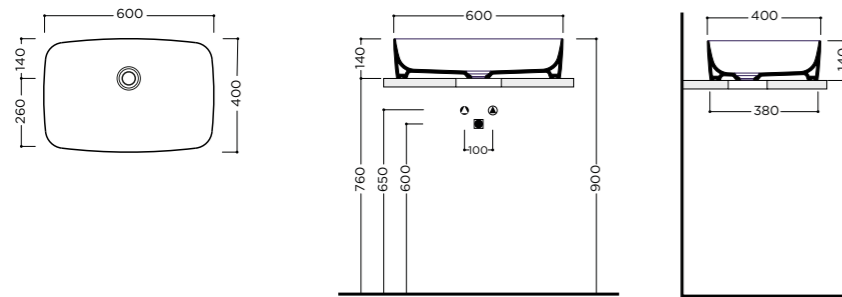

LUCIDO/OPACO
GLOSSY/MATT

80,00

31,00

FUNES 60x40x14cm

Lavabo da appoggio
Countertop washbasin

18 kg
package 63,2x48,6x16,3 cm - 1 kg
pcs per pallet n.20

LAVABO/WASHBASIN

CODICE/CODE