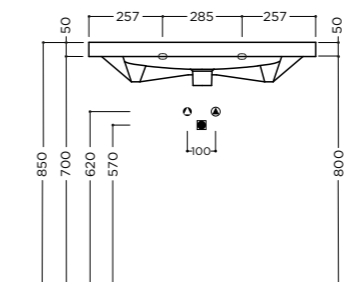

EDOWIDE 80x45x5cm

Lavabo da mobile o sospeso con troppopieno. Un foro rubinetteria* (vedi pag.208)

On furniture installation or wall hung washbasin, with overflow, one tap hole* (see pg.208)

19 kg

package dim. 83x48,3x16,2 cm - weight 20 kg

pcs per pallet n. 16