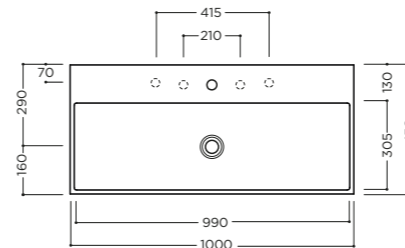

VELCA 100x45x11 cm

Lavabo da mobile o sospeso con troppopieno. Un foro rubinetteria* (vedi pag.208)
On furniture installation or wall hung washbasin, with overflow. One tap hole* (see pg.208)

📦 25 kg
package dim. 104,2x49,1x19,5 cm - weight 26 kg
pcs per pallet n. 12