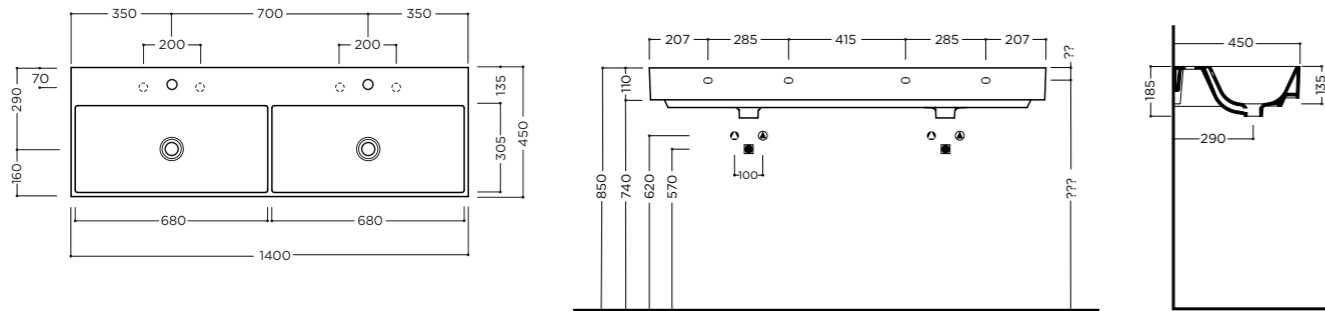

VELCA 140x45x11 cm

Lavabo a doppio bacino da mobile o sospeso con troppopieno. Un foro rubinetteria per bacino* (vedi pag.208)
On furniture installation or wall hung washbasin with double basin, with overflow. One tap hole per basin* (see pg.208)

39 kg
package dim. **147x49,7x18 cm** - weight **41 kg**
pcs per pallet n. **10**

LAVABO/WASHBASIN

CODICE/CODE

PREZZO /PRICE €

VEL06011

COLORI LUCIDI GLOSSY COLORS	bianco white	cera wax	platino platinum	basalto basalt	rosa rose	ocra ochre	bordeaux bordeaux	laguna lagoon	kerry kerry	nero black
007	077	078	079	048	080	081	082	083	037	
1255,00	1632,00									
COLORI OPACHI MATT COLORS	bianco white	sabbia sand	grigio grey	nero black						
	006	063	062	036						
	1757,00									

PILETTE/DRAIN

piletta pop-up tappo in ceramica
pop-up drain plug with ceramic tap
Kg 0,5

CP01011

LUCIDO/OPACO
GLOSSY/MATT

80,00

piletta pop-up Ø 45mm cromo
pop-up drain plug Ø 45mm chrome
Kg 0,5

CP06011

31,00

VELCA 160x45x11 cm

Lavabo a doppio bacino da mobile o sospeso con troppopieno. Un foro rubinetteria per bacino* (vedi pag.208)
On furniture installation or wall hung washbasin with double basin, with overflow. One tap hole per basin* (see pg.208)

42 kg
package dim. **162,5x47,8x20 cm** - weight **44 kg**
pcs per pallet n. **10**