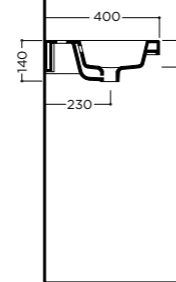

SERIE 40 100x40x5cm

Lavabo da mobile o sospeso con troppopieno. Un foro rubinetteria* (vedi pag.208)

On furniture installation or wall hung washbasin, with overflow. One tap hole* (see pg.208)

📦 22 kg

package dim. 12,5x44,2x16,2cm - weight 23 kg

pcs per pallet n. 14

LAVABO/WASHBASIN

CODICE/CODE

PREZZO /PRICE €