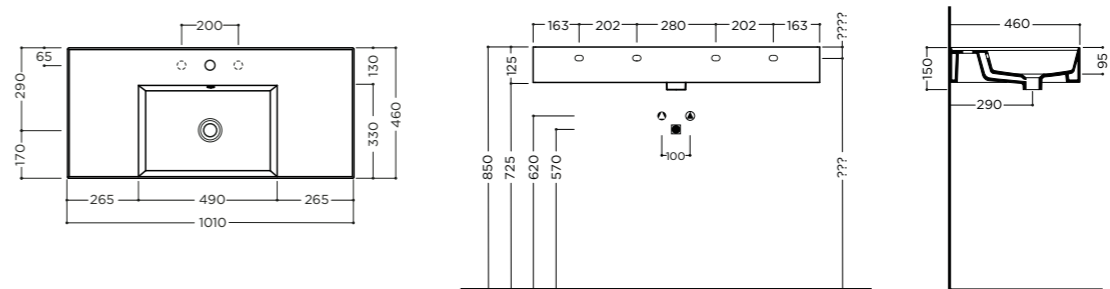

TWENTY 101x46x12,5cm

Lavabo bacino centrale installazione da appoggio, su mobile, su struttura o sospeso con troppopieno. Un foro rubinetteria* (vedi pag.208)
Countertop, installation on furniture, frame or wall hung washbasin with central basin and overflow. One tap hole* (see pg.208)

📦 27 kg
package dim. 103x49x16,6 cm - weight 28 kg
pcs per pallet n. 14