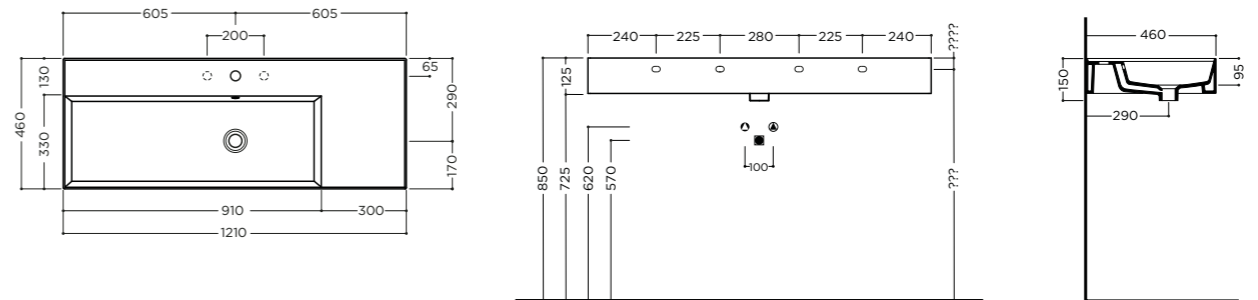

TWENTY 121x46x12,5cm

Lavabo bacino sinistro installazione da appoggio, su mobile, su struttura o sospeso con troppopieno. Un foro rubinetteria* (vedi pag.208)

Countertop, installation on furniture, frame or wall hung washbasin with left basin and overflow. One tap hole* (see pg.208)

📦 30 kg

package dim. 124,3x48,8x16,6 cm - weight 32 kg

pcs per pallet n. 12