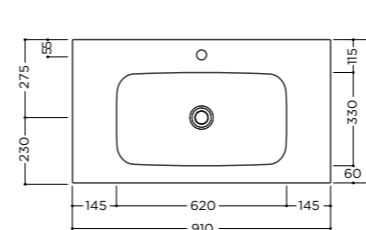

ALPA 910x51x1,5cm

Consolle da mobile o sospesa con troppopieno, un foro rubinetteria* (vedi pag.208)

On furniture installation or wall hung console, with overflow, one tap hole* (see pg.208)

23 kg

package 93x51,5x18 cm - 24 kg

pcs per pallet n. 10

LAVABO/WASHBASIN

CODICE/CODE

PREZZO /PRICE €

ALP02011

COLORI LUCIDI GLOSSY COLORS	007	077	078	079	048	080	081	082	083	037
bianco white	cera wax	platino platinum	basalto basalt	rosa rose	ocra ochre	bordeaux bordeaux	laguna lagoon	kerry kerry	nero black	
	320,00	416,00								

COLORI OPACHI MATT COLORS	006	063	062	036
bianco white	sabbia sand	grigio grey	nero black	
	448,00			

PILETTE/DRAIN

piletta scarico libero tappo in ceramica
freeflowing drain plug with ceramic tap
Kg 0,5

CP05011

LUCIDO/OPACO
GLOSSY/MATT

80,00

piletta pop-up Ø 45mm cromo
pop-up drain plug Ø 45mm chrome
Kg 0,5

CP06011

31,00