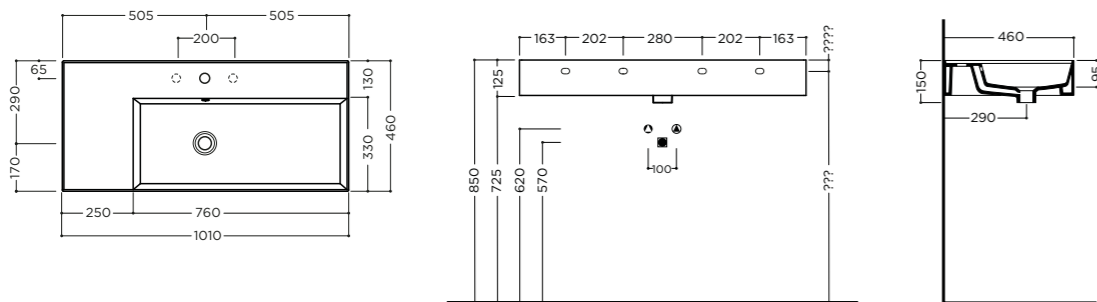

TWENTY 101x46x12,5cm

Lavabo bacino destro installazione da appoggio, su mobile, su struttura o sospeso con troppopieno. Un foro rubinetteria* (vedi pag.208)

Countertop, installation on furniture, frame or wall hung washbasin with right basin and overflow. One tap hole* (see pg.208)

27 kg

package dim. 103x49x16,6 cm - weight 28 kg

pcs per pallet n. 14