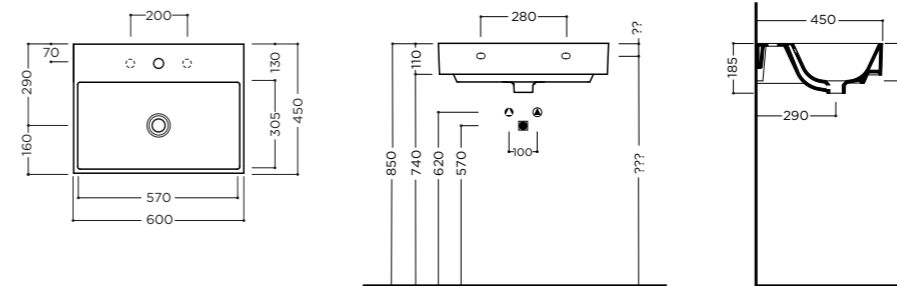

LAVABO/WASHBASIN

CODICE/Code

PREZZO /PRICE €

VEL01011

Color Name	Code	Price (€)
bianco white	007	323,00
cera wax	077	420,00
platino platinum	078	
basalto basalt	079	
rosa rose	048	
ocra ochre	080	420,00
bordeaux	081	
laguna lagoon	082	
kerry kerry	083	420,00
nero black	037	

Color Name	Code	Price (€)
bianco white	006	452,00
sabbia sand	063	
grigio grey	062	
nero black	036	

PILETTE/DRAIN

piletta pop-up tappo in ceramica
pop-up drain plug with ceramic tap
Kg 0,5

CP01011

LUCIDO/OPACO
GLOSSY/MATT 80,00

piletta pop-up Ø 45mm cromo
pop-up drain plug Ø 45mm chrome
Kg 0,5

CP06011

31,00