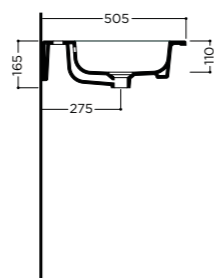

ALPA 710x51x1,5cm

Consolle da mobile o sospesa con troppopieno, un foro rubinetteria* (vedi pag.208)

On furniture installation or wall hung console, with overflow, one tap hole* (see pg.208)

21 kg

package 73x51,5x18 cm - 22 kg

pcs per pallet n. 14