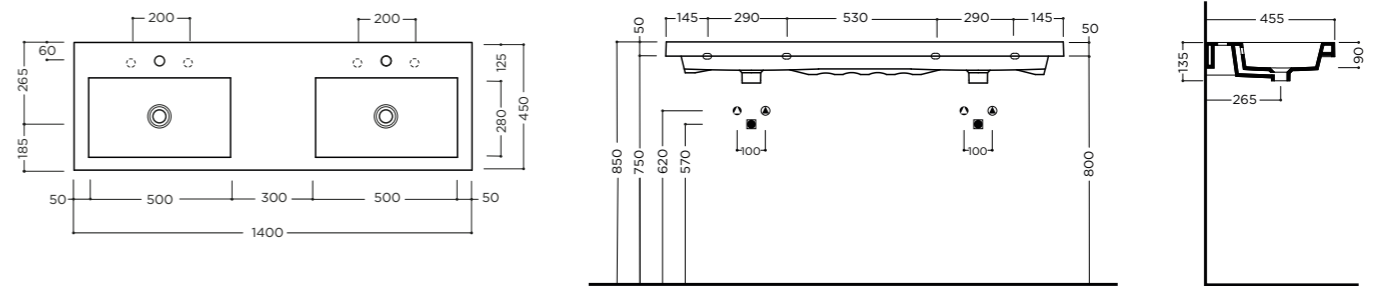

LAVABO/WASHBASIN

CODICE/CODE

CAN06011

PREZZO /PRICE €

	bianco white	cera wax	platino platinum	basalto basalt	rosa rose	ocra ochre	bordeaux bordeaux	laguna lagoon	kerry kerry	nero black	
COLORI LUCIDI GLOSSY COLORS	007	077	078	079	048	080	081	082	083	037	
	991,00	1288,00									
COLORI OPACHI MATT COLORS	006	063	062	036							
	1387,00										

PILETTE/DRAIN

piletta pop-up tappo in ceramica
pop-up drain plug with ceramic tap
Kg 0,5

CP01011

LUCIDO/OPACO
GLOSSY/MATT

80,00

piletta pop-up Ø 45mm cromo
pop-up drain plug Ø 45mm chrome
Kg 0,5

CP06011

31,00