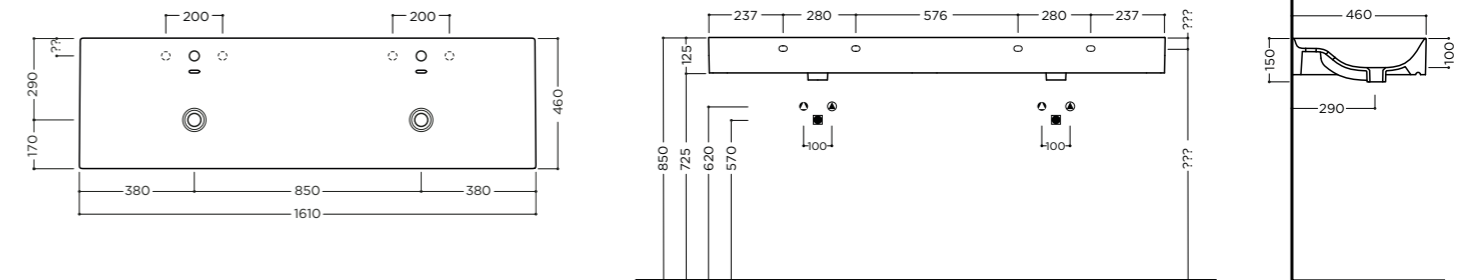

TOUCH 161x46x12,5cm

Lavabo a doppio bacino installazione da appoggio, su mobile o sospeso con troppopieno. Un foro rubinetteria per bacino* (vedi pag.208)

Countertop, on furniture installation or wall hung washbasin with double basin, with overflow. One tap hole per basin* (see pg.208)

43 kg

package dim. 163x48x16,6 cm - weight 45 kg

pcs per pallet n. 12