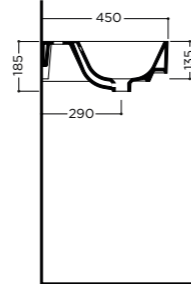

📦 22 kg
package dim. 85,5x49,5x19,8 cm - weight 23 kg
pcs per pallet n. 14

VELCA 100x45x11 cm

Lavabo da mobile o sospeso con troppopieno. Un foro rubinetteria* (vedi pag.208)
On furniture installation or wall hung washbasin, with overflow. One tap hole* (see pg.208)