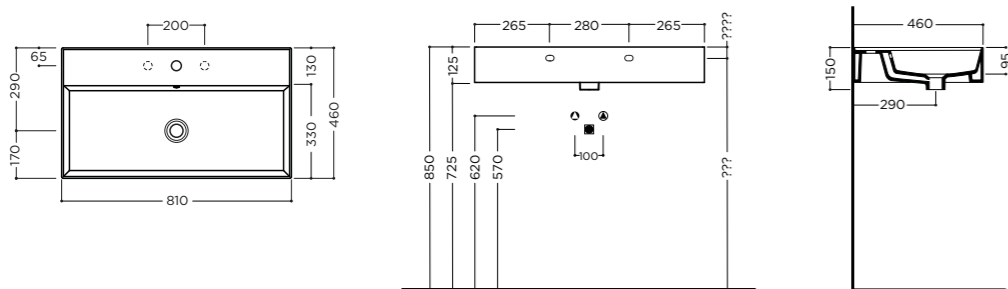

TWENTY 81x46x12,5cm

Lavabo installazione da appoggio, su mobile, su struttura o sospeso con troppopieno. Un foro rubinetteria* (vedi pag.208)
Countertop, installation on furniture, frame or wall hung washbasin, with overflow. One tap hole* (see pg.208)

📦 20 kg
package dim. 83x48,3x16,2 cm - weight 21 kg
pcs per pallet n. 16

LAVABO/WASHBASIN

CODICE/CODE

PREZZO /PRICE €

TW05011

		bianco white	cera wax	platino platinum	basalto basalt	rosa rose	ocra ochre	bordeaux bordeaux	laguna lagoon	kerry kerry	nero black
COLORI LUCIDI GLOSSY COLORS		007	077	078	079	048	080	081	082	083	037
		504,00	655,00								
COLORI OPACHI MATT COLORS		006	063	062	036						
		706,00									

PILETTE/DRAIN

piletta pop-up tappo in ceramica
pop-up drain plug with ceramic tap
Kg 0,5

CP01011

LUCIDO/OPACO
GLOSSY/MATT 80,00

piletta pop-up Ø 45mm cromo
pop-up drain plug Ø 45mm chrome
Kg 0,5

CP06011

31,00

TWENTY 81x46x12,5cm

Lavabo bacino centrale installazione da appoggio, su mobile, su struttura o sospeso con troppopieno. Un foro rubinetteria* (vedi pag.208)
Countertop, installation on furniture, frame or wall hung washbasin with central basin and overflow. One tap hole* (see pg.208)

📦 21 kg
package dim. 83x48,3x16,2 cm - weight 22 kg
pcs per pallet n. 16