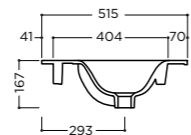

FORM 61x51,5x1,5cm

Consolle da mobile con troppopieno. Un foro rubinetteria* (vedi pag.208)

On furniture installation console, with overflow. One tap hole* (see pg.208)

16 kg

package dim. 62,5x53,5x18 cm - weight 17 kg

pcs per pallet n. 16