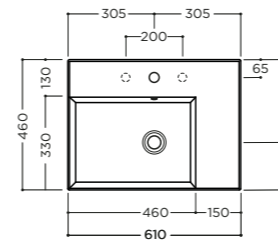

TWENTY 61x46x12,5cm

Lavabo bacino sinistro installazione da appoggio, su mobile, su struttura o sospeso con troppopieno. Un foro rubinetteria* (vedi pag.208)

Countertop, installation on furniture, frame or wall hung washbasin with left basin and overflow. One tap hole* (see pg.208)

17 kg

package dim. 63,2x48,6x16,3 cm - weight 18 kg

pcs per pallet n.20