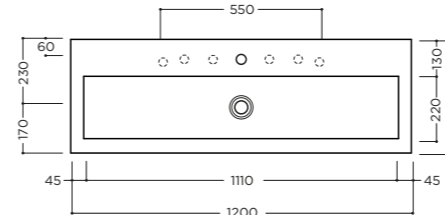

SERIE 40 120x40x5cm

Lavabo da mobile o sospeso con troppopieno. Un foro rubinetteria* (vedi pag.208)

On furniture installation or wall hung washbasin, with overflow. One tap hole* (see pg.208)

📦 24 kg

package dim. 122,5x44x16,8 cm - weight 25 kg

pcs per pallet n. 12

LAVABO/WASHBASIN

CODICE/CODE

PREZZO /PRICE €