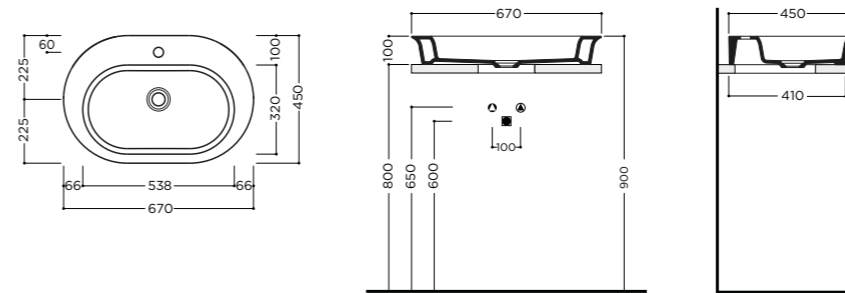

CP06011

31,00

TECLA
GROUP

BERLIN 67x45x10cm

Lavabo da appoggio, un foro rubinetteria* (vedi pag.xxx)
Countertop washbasin, one tap hole* (see pg.xxx)

📦 20 kg
package 70x48x16 cm - 21 kg
pcs per pallet n.16