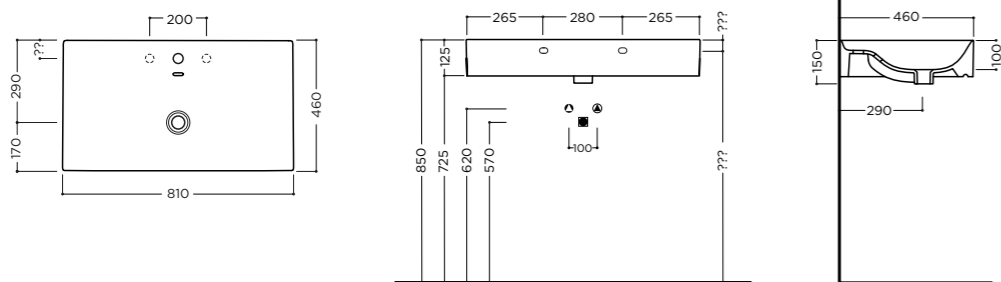

TOUCH 81x46x12,5cm

Lavabo installazione da appoggio, su mobile o sospeso con troppopieno. Un foro rubinetteria* (vedi pag.208)
Countertop, on furniture installation or wall hung washbasin, with overflow. One tap hole* (see pg.208)

21 kg
package dim. 83x48,3x16,2 cm - weight 22 kg
pcs per pallet n. 16

LAVABO/WASHBASIN

CODICE/CODE

PREZZO /PRICE €

TC05011

COLORI LUCIDI GLOSSY COLORS	bianco white	cera wax	platino platinum	basalto basalt	rosa rose	ocra ochre	bordeaux bordeaux	laguna lagoon	kerry kerry	nero black
	007	077	078	079	048	080	081	082	083	037
	504,00		655,00							
COLORI OPACHI MATT COLORS	bianco white	sabbia sand	grigio grey	nero black						
	006	063	062	036						
	706,00									

PILETTE/DRAIN

piletta pop-up tappo in ceramica
pop-up drain plug with ceramic tap
Kg 0,5

CP01011

LUCIDO/OPACO
GLOSSY/MATT

80,00

piletta pop-up Ø 45mm cromo
pop-up drain plug Ø 45mm chrome
Kg 0,5

CP06011

31,00

TOUCH 101x46x12,5cm

Lavabo installazione da appoggio, su mobile o sospeso con troppopieno. Un foro rubinetteria* (vedi pag.208)
Countertop, on furniture installation or wall hung washbasin, with overflow. One tap hole* (see pg.208)

25 kg
package dim. 103x49x16,6 cm - weight 26 kg
pcs per pallet n. 14