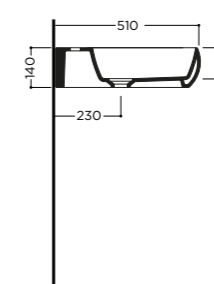

ROTEL 58x51x14cm

Lavabo sospeso bacino sinistro, un foro rubinetteria* (vedi pag.208)

Wallhung washbasin with left basin, one tap hole* (see pg.208)

19 kg

package 61x54x17 cm - 20kg

pcs per pallet n. 16