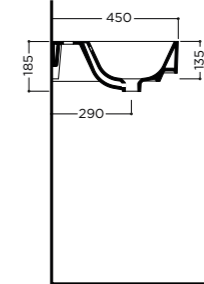

VELCA 100x45x11 cm

Lavabo da mobile o sospeso con troppopieno. Un foro rubinetteria* (vedi pag.208)
On furniture installation or wall hung washbasin, with overflow. One tap hole* (see pg.208)

📦 25 kg
package dim. 104,2x49,1x19,5 cm - weight 26 kg
pcs per pallet n. 12