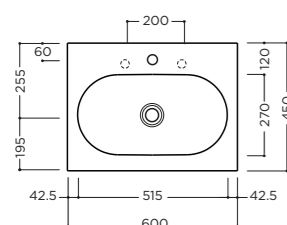

EDO WIDE 60x45x5cm

Lavabo da mobile o sospeso con troppopieno. Un foro rubinetteria* (vedi pag.208)

On furniture installation or wall hung washbasin, with overflow. One tap hole* (see pg.208)

15 kg

package dim. 63,2x48,6x16,3 cm - weight 16 kg

pcs per pallet n. 20