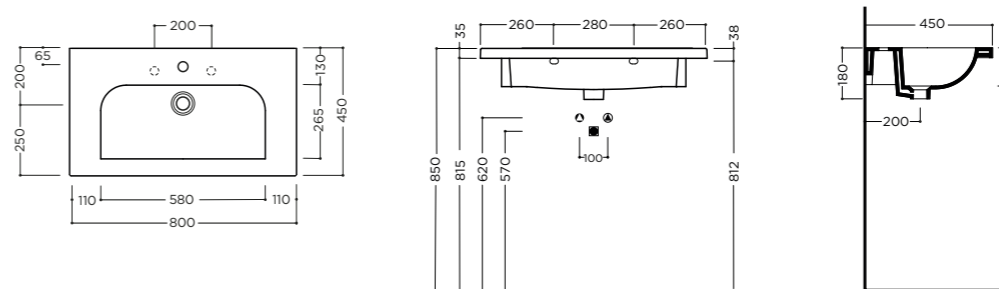

LAVABO/WASHBASIN

CODICE/CODE

PREZZO /PRICE €

MD02011

COLORI LUCIDI GLOSSY COLORS	007	077	078	079	048	080	081	082	083	037	
bianco white	cera wax	platino platinum	basalto basalt	rosa rose	ocra ochre	bordeaux bordeaux	laguna lagoon	kerry kerry	nero black		
	378,00	491,00									
COLORI OPACHI MATT COLORS	006	063	062	036							
	529,00										

PILETTE/DRAIN

piletta pop-up tappo in ceramica
pop-up drain plug with ceramic tap
Kg 0,5

CP01011

LUCIDO/OPACO
GLOSSY/MATT 80,00

piletta pop-up Ø 45mm cromo
pop-up drain plug Ø 45mm chrome
Kg 0,5

CP06011

31,00

TECLA
GROUP