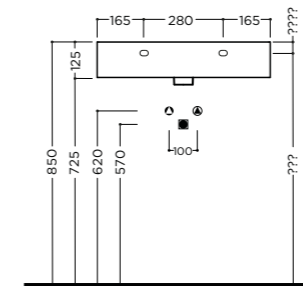

TWENTY 61x46x12,5cm

Lavabo bacino sinistro installazione da appoggio, su mobile, su struttura o sospeso con troppopieno. Un foro rubinetteria* (vedi pag.208)

Countertop, installation on furniture, frame or wall hung washbasin with left basin and overflow. One tap hole* (see pg.208)

17 kg

package dim. 63,2x48,6x16,3 cm - weight 18 kg

pcs per pallet n.20