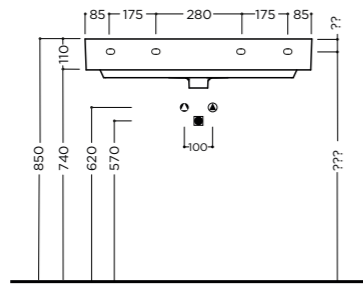

📦 22 kg
package dim. 85,5x49,5x19,8 cm - weight 23 kg
pcs per pallet n. 14

VELCA 100x45x11 cm

Lavabo da mobile o sospeso con troppopieno. Un foro rubinetteria* (vedi pag.208)
On furniture installation or wall hung washbasin, with overflow. One tap hole* (see pg.208)