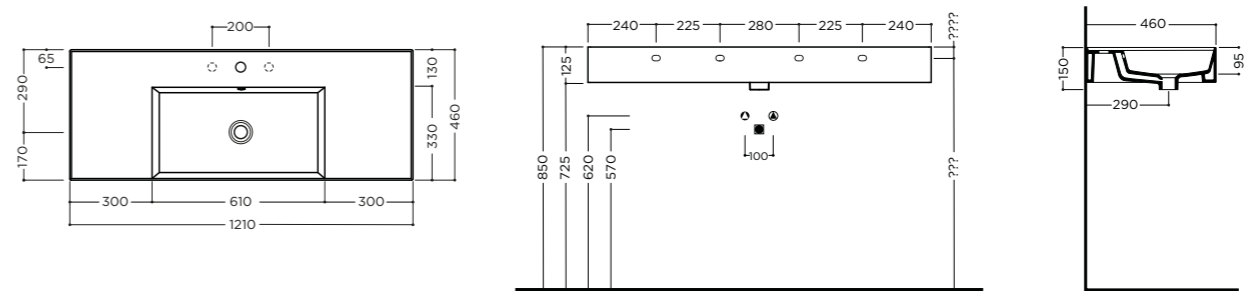

TWENTY 121x46x12,5cm

Lavabo bacino centrale installazione da appoggio, su mobile, su struttura o sospeso con troppopieno. Un foro rubinetteria* (vedi pag.208)
Countertop, installation on furniture, frame or wall hung washbasin with central basin and overflow. One tap hole* (see pg.208)

30 kg
package dim. 124,3x48,8x16,6 cm - weight 32 kg
pcs per pallet n. 12