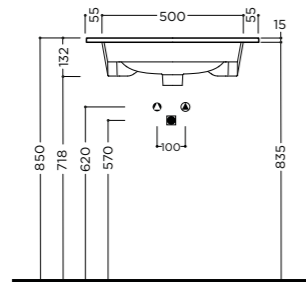

package dim. 62,5x53,5x18 cm - weight 17 kg

pcs per pallet n. 16

FORM 81x51,5x1,5cm

Consolle da mobile con troppopieno. Un foro rubinetteria* (vedi pag.208)

On furniture installation console, with overflow. One tap hole* (see pg.208)