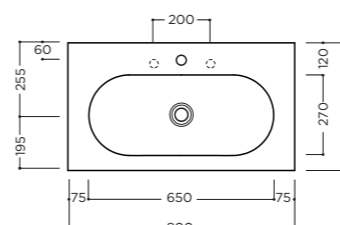

EDOWIDE 80x45x5cm

Lavabo da mobile o sospeso con troppopieno. Un foro rubinetteria* (vedi pag.208)

On furniture installation or wall hung washbasin, with overflow, one tap hole* (see pg.208)

19 kg

package dim. 83x48,3x16,2 cm - weight 20 kg

pcs per pallet n. 16