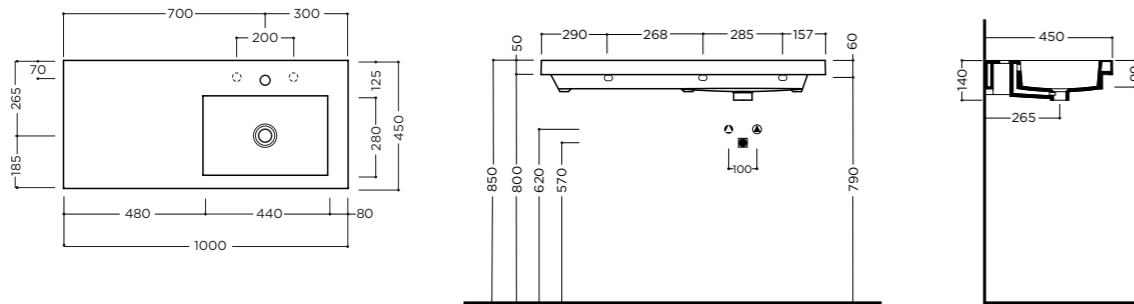

CONDAL 100x45x5cm

Lavabo bacino destro da mobile o sospeso con troppopieno. Un foro rubinetteria* (vedi pag.208)
On furniture installation or wall hung washbasin with right basin, with overflow. One tap hole* (see pg.208)

25 kg
package dim. 103x49x16,6 cm - weight 26 kg
pcs per pallet n. 14

LAVABO/WASHBASIN

CODICE/CODE

PREZZO /PRICE €

CO02011

COLORI LUCIDI GLOSSY COLORS	007	077	078	079	048	080	081	082	083	037	
bianco white		cera wax	platino platinum	basalto basalt	rosa rose	ocra ochre	bordeaux bordeaux	laguna lagoon	kerry kerry	nero black	
	529,00	688,00									
COLORI OPACHI MATT COLORS		006	063	062	036						
		741,00									

PILETTE/DRAIN

piletta pop-up tappo in ceramica
pop-up drain plug with ceramic tap
Kg 0,5

CP01011

LUCIDO/OPACO
GLOSSY/MATT 80,00

piletta pop-up Ø 45mm cromo
pop-up drain plug Ø 45mm chrome
Kg 0,5

CP06011

31,00

CONDAL 100x45x5cm

Lavabo bacino sinistro da mobile o sospeso con troppopieno. Un foro rubinetteria* (vedi pag.208)
On furniture installation or wall hung washbasin with left basin, with overflow. One tap hole* (see pg.208)

25 kg
package dim. 103x49x16,6 cm - weight 26 kg
pcs per pallet n. 14