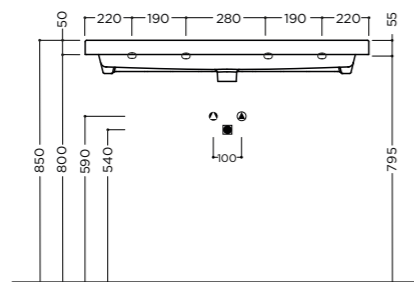

SERIE 40 100x40x5cm

Lavabo da mobile o sospeso con troppopieno. Un foro rubinetteria* (vedi pag.208)

On furniture installation or wall hung washbasin, with overflow. One tap hole* (see pg.208)

📦 22 kg

package dim. 12,5x44,2x16,2cm - weight 23 kg

pcs per pallet n. 14