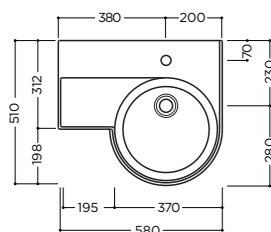

ROTEL 58x51x14cm

Lavabo sospeso bacino destro, un foro rubinetteria* (vedi pag.208)

Wallhung washbasin with right basin, one tap hole* (see pg.208)

19 kg

package 61x54x17 cm - 20 kg

pcs per pallet n. 16