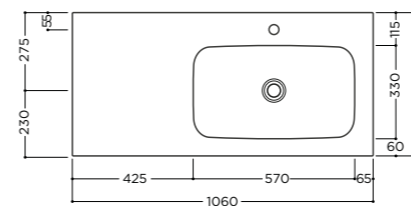

ALPA 106x51x1,5cm

Consolle bacino destro da mobile o sospeso con troppopieno, un foro rubinetteria* (vedi pag.208)

On furniture installation or wall hung console with right basin, overflow, one tap hole* (see pg.208)

26 kg

package 109x54,8x18 cm - 27 kg

pcs per pallet n. 10