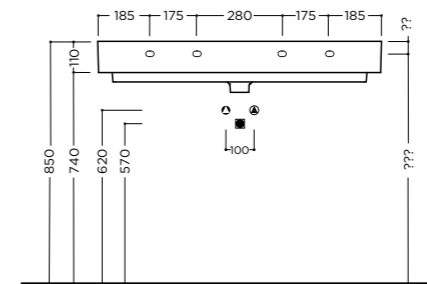

VELCA 100x45x11 cm

Lavabo da mobile o sospeso con troppopieno. Un foro rubinetteria* (vedi pag.208)
On furniture installation or wall hung washbasin, with overflow. One tap hole* (see pg.208)

📦 25 kg
package dim. 104,2x49,1x19,5 cm - weight 26 kg
pcs per pallet n. 12