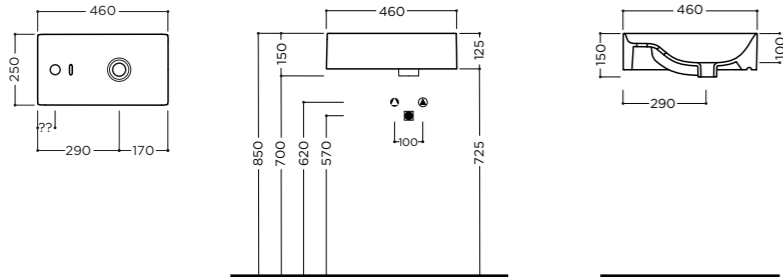

TOUCH 25x46x12,5cm

Lavabo installazione da appoggio, su mobile o sospeso con troppopieno, installabile sul lato destro o sinistro. Un foro rubinetteria* (vedi pag.208)

Countertop, on furniture installation or wall hung washbasin, with overflow, right or left hand installation. One tap hole* (see pg.208)

8 kg

package: dim. 27,2x48x16 cm - weight 9 kg
pcs per pallet n.42