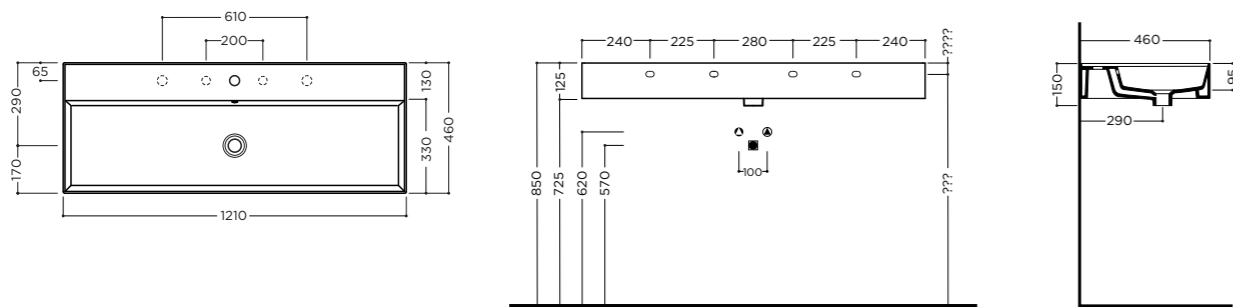

TWENTY 121x46x12,5cm

Lavabo installazione da appoggio, su mobile, su struttura o sospeso con troppopieno. Un foro rubinetteria* (vedi pag.208)
Countertop, installation on furniture, frame or wall hung washbasin with overflow. One tap hole* (see pg.208)

29 kg
package dim. 124,3x48,8x16,6 cm - weight 30 kg
pcs per pallet n. 12