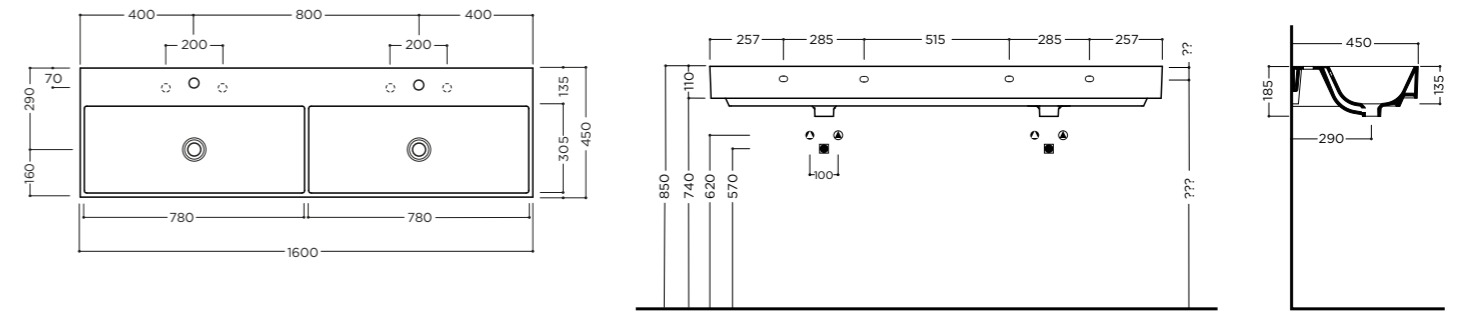

LAVABO/WASHBASIN

CODICE/CODE

PREZZO /PRICE €

VEL07011

COLORI LUCIDI GLOSSY COLORS	bianco white	cera wax	platino platinum	basalto basalt	rosa rose	ocra ochre	bordeaux bordeaux	laguna lagoon	kerry kerry	nero black
007	077	078	079	048	080	081	082	083	037	
1344,00	1747,00									
COLORI OPACHI MATT COLORS	bianco white	sabbia sand	grigio grey	nero black						
	006	063	062	036						
	1882,00									

PILETTE/DRAIN

piletta pop-up tappo in ceramica
pop-up drain plug with ceramic tap
Kg 0,5

CP01011

LUCIDO/OPACO
GLOSSY/MATT

80,00

piletta pop-up Ø 45mm cromo
pop-up drain plug Ø 45mm chrome
Kg 0,5

CP06011

31,00