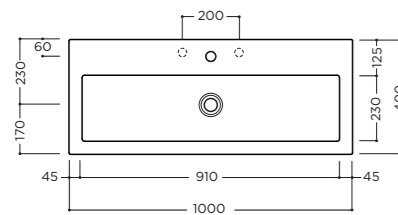

SERIE 40 100x40x5cm

Lavabo da mobile o sospeso con troppopieno. Un foro rubinetteria* (vedi pag.208)

On furniture installation or wall hung washbasin, with overflow. One tap hole* (see pg.208)

📦 22 kg

package dim. 12,5x44,2x16,2cm - weight 23 kg

pcs per pallet n. 14

LAVABO/WASHBASIN

CODICE/CODE

PREZZO /PRICE €