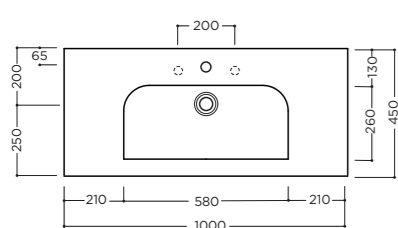

📦 24 kg

package dim. 104,2x49,1x19,5 cm - weight 25 kg

pcs per pallet n. 12

MOOD 120x45x3,5cm

Lavabo a doppio bacino da mobile o sospeso con troppopieno, un foro rubinetteria per bacino* (vedi pag.208)

On furniture installation or wall hung washbasin with double basin, with overflow, one tap hole per basin* (see pg.208)