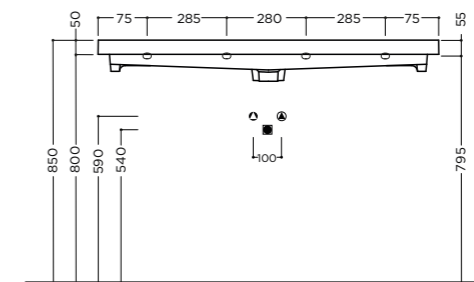

SERIE 40 120x40x5cm

Lavabo da mobile o sospeso con troppopieno. Un foro rubinetteria* (vedi pag.208)

On furniture installation or wall hung washbasin, with overflow. One tap hole* (see pg.208)

📦 24 kg

package dim. 122,5x44x16,8 cm - weight 25 kg

pcs per pallet n. 12