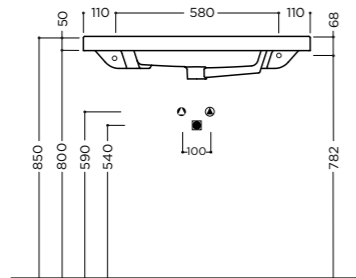

📦 16 kg

package dim. 81,5x38x16 cm - weight 17 kg

pcs per pallet n. 16

SERIE 35 100x35x5cm

Lavabo da mobile o sospeso con troppopieno. Un foro rubinetteria* (vedi pag.208)

On furniture installation or wall hung washbasin, with overflow. One tap hole* (see pg.208)