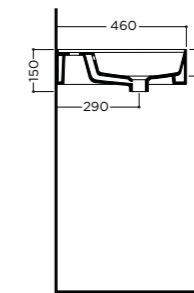

TWENTY 61x46x12,5cm

Lavabo bacino sinistro installazione da appoggio, su mobile, su struttura o sospeso con troppopieno. Un foro rubinetteria* (vedi pag.208)

Countertop, installation on furniture, frame or wall hung washbasin with left basin and overflow. One tap hole* (see pg.208)

17 kg

package dim. 63,2x48,6x16,3 cm - weight 18 kg

pcs per pallet n.20