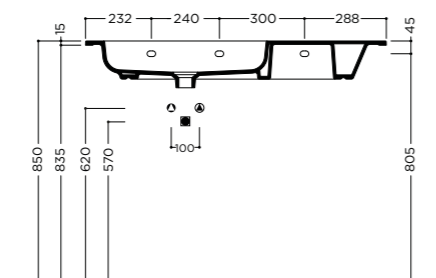

ALPA 106x51x1,5cm

Consolle bacino sinistro da mobile o sospeso con troppopieno, un foro rubinetteria* (vedi pag.208)

On furniture installation or wall hung console with left basin, overflow, one tap hole* (see pg.208)

26 kg

package 1090x54,8x18 cm - 27 kg

pcs per pallet n. 10

LAVABO/WASHBASIN

CODICE/CODE

PREZZO /PRICE €