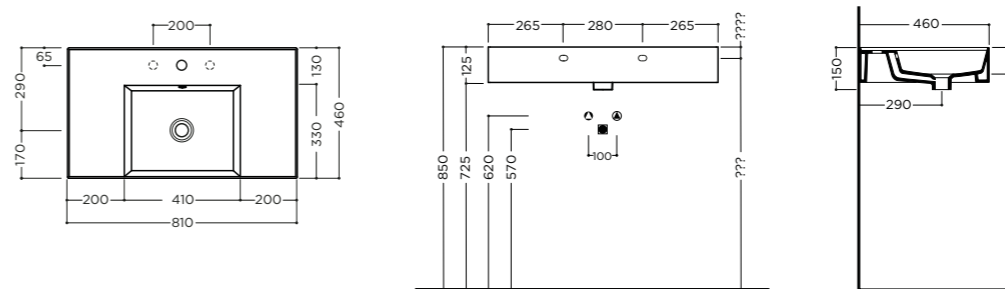

LAVABO/WASHBASIN

CODICE/CODE

PREZZO /PRICE €

TW06011

		bianco white	cera wax	platino platinum	basalto basalt	rosa rose	ocra ochre	bordeaux bordeaux	laguna lagoon	kerry kerry	nero black
COLORI LUCIDI GLOSSY COLORS		007	077	078	079	048	080	081	082	083	037
		504,00	655,00								
COLORI OPACHI MATT COLORS		006	063	062	036						
		706,00									

PILETTE/DRAIN

piletta pop-up tappo in ceramica
pop-up drain plug with ceramic tap
Kg 0,5

CP01011

LUCIDO/OPACO
GLOSSY/MATT 80,00

piletta pop-up Ø 45mm cromo
pop-up drain plug Ø 45mm chrome
Kg 0,5

CP06011

31,00