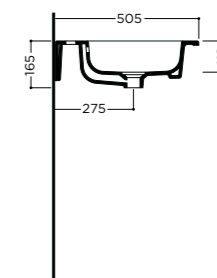

ALPA 121x51x1,5cm

Consolle da mobile o sospesa con troppopieno, un foro rubinetteria* (vedi pag.208)

On furniture installation or wall hung console, with overflow, one tap hole* (see pg.208)

26 kg

package 1220x54,8x17,6 cm - 27 kg

pcs per pallet n. 10

LAVABO/WASHBASIN

CODICE/CODE

PREZZO /PRICE €