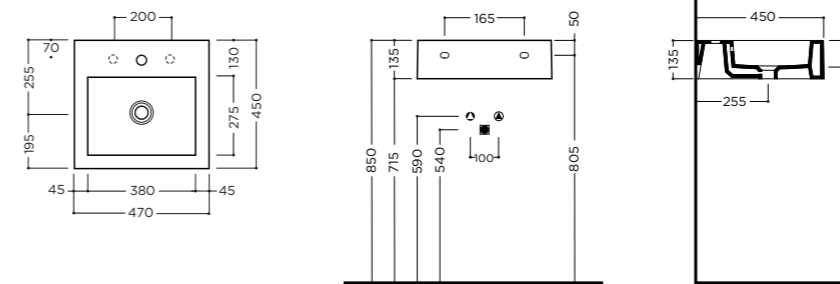

DAX II 47x45x13,5cm

Lavabo da appoggio o sospeso con troppopieno. Un foro rubinetteria* (vedi pag.208)
On furniture installation or wall hung washbasin, with overflow. One tap hole* (see pg.208)

15 kg
package dim. 47,8x47,5x15 cm - weight 16 kg
pcs per pallet n.32