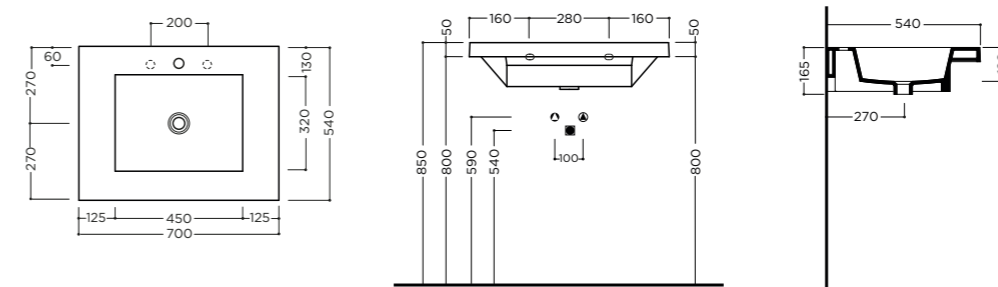

MARS 70x54x5cm

Lavabo da mobile o sospeso con troppopieno. Un foro rubinetteria* (vedi pag.208)
On furniture installation or wall hung washbasin, with overflow. One tap hole* (see pg.208)

22 kg
package dim. 71,7x57,9x18,2 cm - weight 23 kg
pcs per pallet n. 14