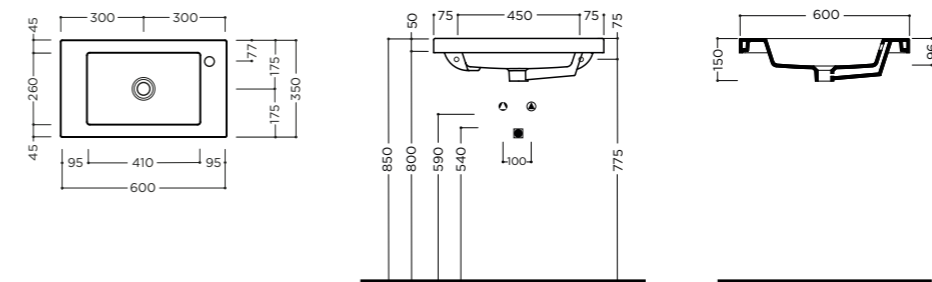

SERIE 35 60x35x5cm

Lavabo da mobile o sospeso con troppopieno. Un foro rubinetteria* (vedi pag.208)

On furniture installation or wall hung washbasin, with overflow. One tap hole* (see pg.208)

12 kg

package dim. 61x38,2x16,8 cm - weight 13 kg

pcs per pallet n.20