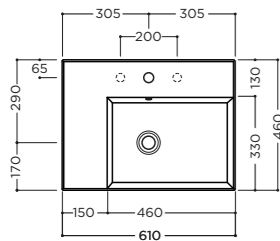

TWENTY 61x46x12,5cm

Lavabo bacino destro installazione da appoggio, su mobile, su struttura o sospeso con troppopieno. Un foro rubinetteria* (vedi pag.208)

Countertop, installation on furniture, frame or wall hung washbasin with right basin and overflow. One tap hole* (see pg.208)

17 kg

package dim. 63,2x48,6x16,3 cm - weight 18 kg

pcs per pallet n.20