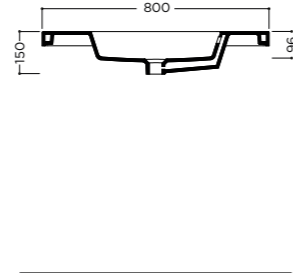

📦 16 kg

package dim. 81,5x38x16 cm - weight 17 kg

pcs per pallet n. 16

SERIE 35 100x35x5cm

Lavabo da mobile o sospeso con troppopieno. Un foro rubinetteria* (vedi pag.208)

On furniture installation or wall hung washbasin, with overflow. One tap hole* (see pg.208)