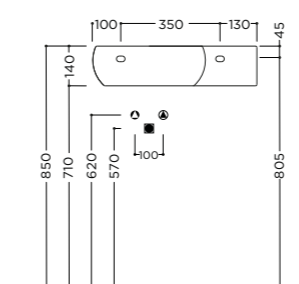

ROTEL 58x51x14cm

Lavabo sospeso bacino sinistro, un foro rubinetteria* (vedi pag.208)

Wallhung washbasin with left basin, one tap hole* (see pg.208)

19 kg

package 61x54x17 cm - 20kg

pcs per pallet n. 16