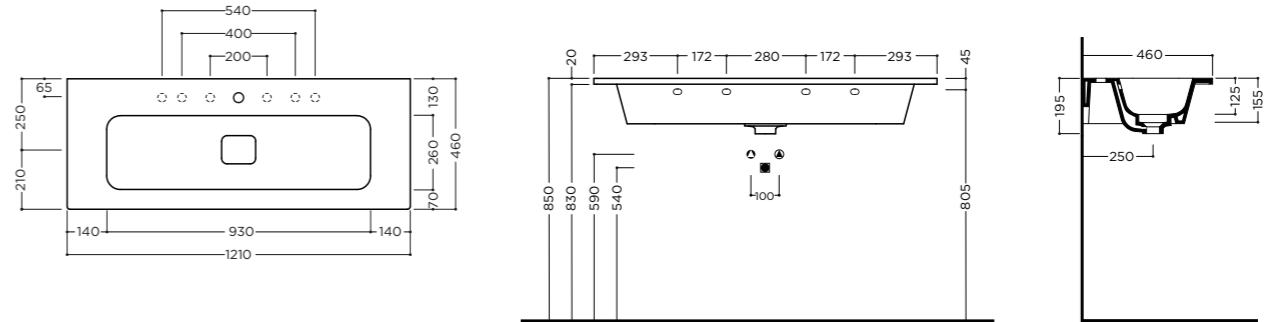

LAVABO/WASHBASIN

CODICE/CODE

PREZZO /PRICE €

TH05011

COLORI LUCIDI GLOSSY COLORS		COLORI OPACHI MATT COLORS											
007	077	078	079	048	080	081	082	083	037	006	063	062	036
630,00		819,00											
		882,00											

PILETTE/DRAIN

piletta pop-up Ø 45mm cromo
pop-up drain plug Ø 45mm chrome
Kg 0,5

CP06011

31,00