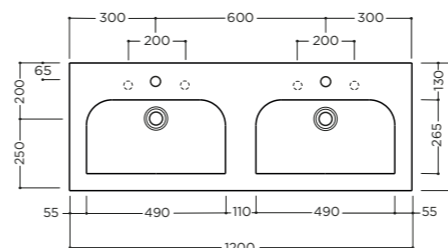

MOOD 120x45x3,5cm

Lavabo a doppio bacino da mobile o sospeso con troppopieno, un foro rubinetteria per bacino* (vedi pag.208)

On furniture installation or wall hung washbasin with double basin, with overflow, one tap hole per basin* (see pg.208)

📦 29 kg

package dim. 125,7x49,6x19,3 cm - weight 30 kg

pcs per pallet n. 10

LAVABO/WASHBASIN

CODICE/CODE

PREZZO /PRICE €

MD03011

COLORI LUCIDI GLOSSY COLORS	007	077	078	079	048	080	081	082	083	037									
bianco white	007	cera wax	077	platino platinum	078	basalto basalt	079	rosa rose	048	ocra ochre	080	bordeaux bordeaux	081	laguna lagoon	082	kerry kerry	083	nero black	037
504,00		655,00																	
COLORI OPACHI MATT COLORS		006	063	062	036														
		706,00																	

PILETTE/DRAIN

piletta pop-up tappo in ceramica
pop-up drain plug with ceramic tap
Kg 0,5

CP01011

LUCIDO/OPACO
GLOSSY/MATT

80,00

piletta pop-up Ø 45mm cromo
pop-up drain plug Ø 45mm chrome
Kg 0,5

CP06011

31,00