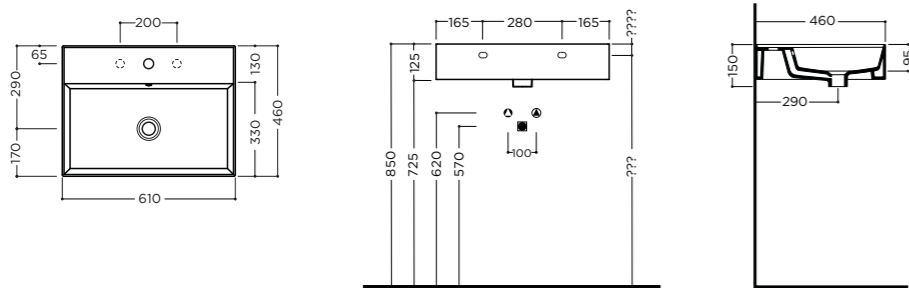

TWENTY 61x46x12,5cm

Lavabo installazione da appoggio, su mobile, su struttura o sospeso con troppopieno. Un foro rubinetteria* (vedi pag.208)
Countertop, installation on furniture, frame or wall hung washbasin, with overflow. One tap hole* (see pg.208)

📦 16 kg
package dim. 63,2x48,6x16,3 cm - weight 17 kg
pcs per pallet n.20

LAVABO/WASHBASIN

CODICE/CODE

PREZZO /PRICE €

TW01011

COLORI LUCIDI GLOSSY COLORS		bianco white	cera wax	platino platinum	basalto basalt	rosa rose	ocra ochre	bordeaux bordeaux	laguna lagoon	kerry kerry	nero black	
007	077	078	079	048	080	081	082	083	037			
		378,00	491,00									
COLORI OPACHI MATT COLORS		bianco white	sabbia sand	grigio grey	nero black							
		006	063	062	036							
		529,00										

PILETTE/DRAIN

piletta pop-up tappo in ceramica
pop-up drain plug with ceramic tap
Kg 0,5

CP01011

LUCIDO/OPACO
GLOSSY/MATT

80,00

piletta pop-up Ø 45mm cromo
pop-up drain plug Ø 45mm chrome
Kg 0,5

CP06011

31,00

TWENTY 61x46x12,5cm

Lavabo bacino centrale installazione da appoggio, su mobile, su struttura o sospeso con troppopieno. Un foro rubinetteria* (vedi pag.208)
Countertop, installation on furniture, frame or wall hung washbasin with central basin and overflow. One tap hole* (see pg.208)

📦 17 kg
package dim. 63,2x48,6x16,3 cm - weight 18 kg
pcs per pallet n.20