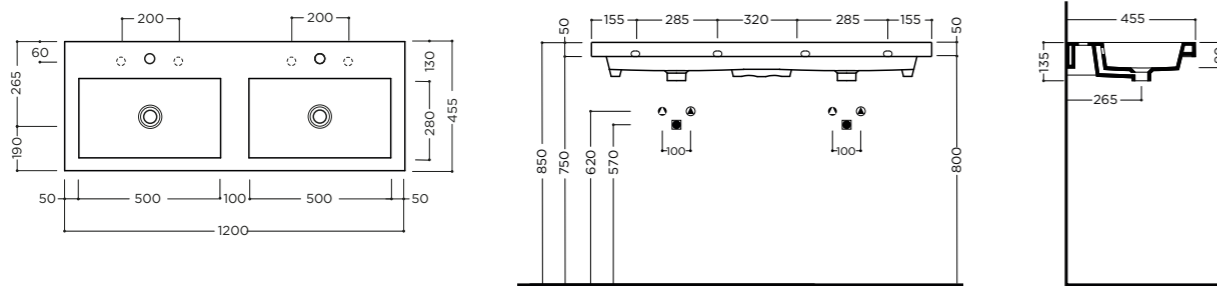

CANGAS 120x45x5cm

Lavabo a doppio bacino da mobile o sospeso con troppopieno. Un foro rubinetteria per bacino* (vedi pag.208)
On furniture installation or wall hung washbasin with double basin, with overflow. One tap hole per basin* (see pg.208)

27 kg
package dim. 124,3x48,8x16,6 cm - weight 28 kg
pcs per pallet n. 12

LAVABO/WASHBASIN

CODICE/CODE

CAN04011

PREZZO /PRICE €

	bianco white	cera wax	platino platinum	basalto basalt	rosa rose	ocra ochre	bordeaux bordeaux	laguna lagoon	kerry kerry	nero black	
COLORI LUCIDI GLOSSY COLORS	007	077	078	079	048	080	081	082	083	037	
	630,00	819,00									
COLORI OPACHI MATT COLORS	006	063	062	036							
	882,00										

PILETTE/DRAIN

piletta pop-up tappo in ceramica
pop-up drain plug with ceramic tap
Kg 0,5

CP01011

LUCIDO/OPACO
GLOSSY/MATT

80,00

piletta pop-up Ø 45mm cromo
pop-up drain plug Ø 45mm chrome
Kg 0,5

CP06011

31,00

CANGAS 140x45x5cm

Lavabo a doppio bacino da mobile o sospeso con troppopieno. Un foro rubinetteria per bacino* (vedi pag.208)
On furniture installation or wall hung washbasin with double basin, with overflow. One tap hole per basin* (see pg.208)

39 kg
package dim. 143x48x16,6 cm - weight 41 kg
pcs per pallet n. 12