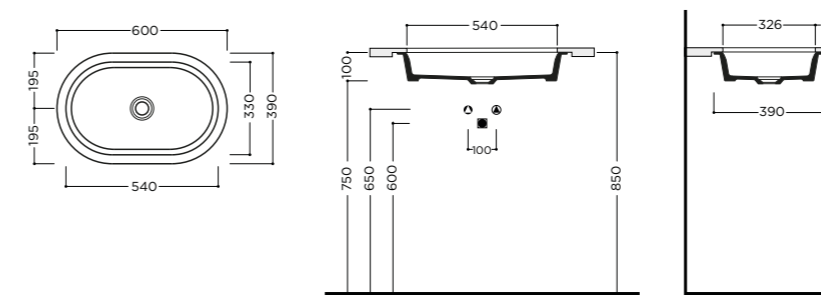

BERLIN 60x39x10cm

Lavabo sottopiano

Undercountertop washbasin

18 kg

package 40x61x16 cm - 19 kg

pcs per pallet n.20

LAVABO/WASHBASIN

CODICE/CODE

PREZZO /PRICE €

BER04011

Color	Price €
bianco white (007)	296,00
cera wax (077)	385,00
platino platinum (078)	
basalto basalt (079)	
rosa rose (048)	
ocra ochre (080)	
bordeaux bordeaux (081)	
laguna lagoon (082)	
kerry kerry (083)	
nero black (037)	
bianco white (006)	414,00
sabbia sand (063)	
grigio grey (062)	
nero black (036)	

PILETTE/DRAIN

piletta scarico libero tappo in ceramica
freeflowing drain plug with ceramic tap
Kg 0,5

CP05011

LUCIDO/OPACO
GLOSSY/MATT

80,00

piletta pop-up Ø 45mm cromo
pop-up drain plug Ø 45mm chrome
Kg 0,5

CP06011

31,00

TECLA
GROUP

LAVABO/WASHBASIN

CODICE/CODE

PREZZO /PRICE €

BER05011

Color	Price €
bianco white (007)	318,00
cera wax (077)	413,00
platino platinum (078)	
basalto basalt (079)	
rosa rose (048)	
ocra ochre (080)	
bordeaux bordeaux (081)	
laguna lagoon (082)	
kerry kerry (083)	
nero black (037)	
bianco white (006)	445,00
sabbia sand (063)	
grigio grey (062)	
nero black (036)	

PILETTE/DRAIN

piletta scarico libero tappo in ceramica
freeflowing drain plug with ceramic tap
Kg 0,5

CP05011

LUCIDO/OPACO
GLOSSY/MATT

80,00

piletta pop-up Ø 45mm cromo
pop-up drain plug Ø 45mm chrome
Kg 0,5

CP06011

31,00

TECLA
GROUP