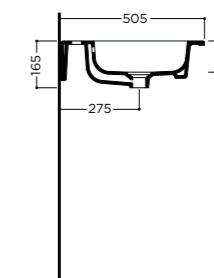

ALPA 910x51x1,5cm

Consolle da mobile o sospesa con troppopieno, un foro rubinetteria* (vedi pag.208)

On furniture installation or wall hung console, with overflow, one tap hole* (see pg.208)

23 kg

package 93x51,5x18 cm - 24 kg

pcs per pallet n. 10