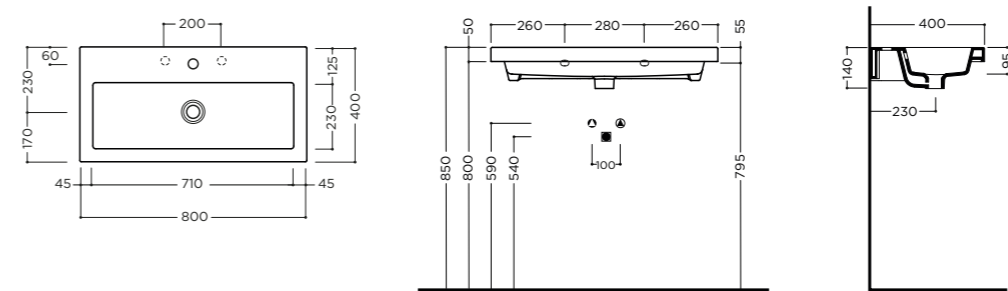

SERIE 40 80x40x5cm

Lavabo da mobile o sospeso con troppopieno. Un foro rubinetteria* (vedi pag.208)
On furniture installation or wall hung washbasin, with overflow. One tap hole* (see pg.208)

18 kg
package dim. 81,7x43,2x16 cm - weight 19 kg
pcs per pallet n. 16