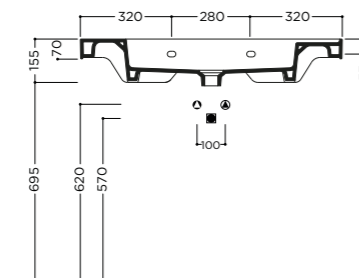

OSLO 92x51x7cm

Lavabo installazione su mobile, struttura o sospeso con troppopieno, un foro rubinetteria* (vedi pag.208)
Installation on furniture, frame or wall hung washbasin, with overflow, one tap hole* (see pg.208)

27 kg
package 93x54x18 cm - 28 kg
pcs per pallet n. 12