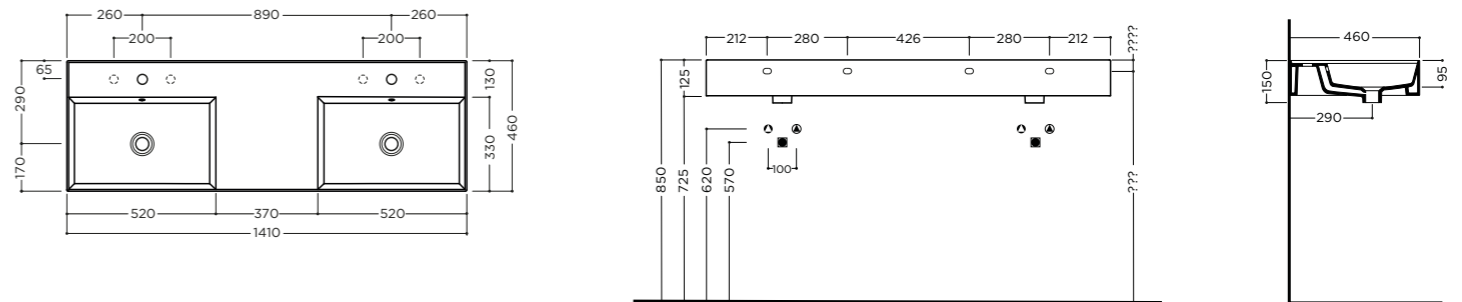

TWENTY 141x46x12,5cm

Lavabo a doppio bacino installazione da appoggio, su mobile, su struttura o sospeso con troppopieno. Un foro rubinetteria* (vedi pag.208)*

Countertop, installation on furniture, frame or wall hung washbasin with double basin and overflow. One tap hole per basin (see pg.208)

35 kg

package dim. 143x48x16,6 cm - weight 37 kg
pcs per pallet n. 12