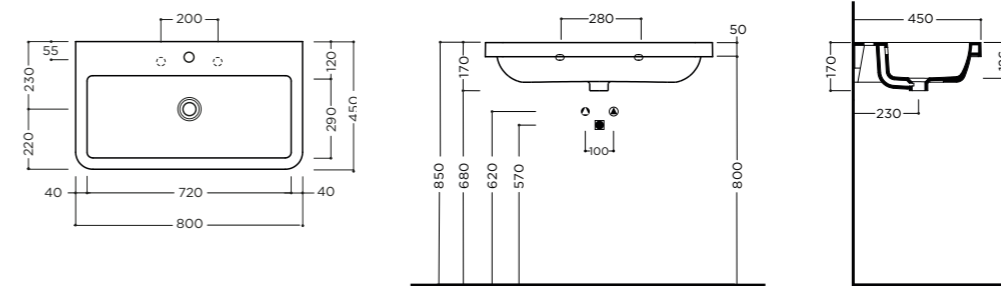

LAVABO/WASHBASIN

CODICE/CODE

PREZZO /PRICE €

EL02011

COLORI LUCIDI GLOSSY COLORS	bianco white	cera wax	platino platinum	basalto basalt	rosa rose	ocra ochre	bordeaux bordeaux	laguna lagoon	kerry kerry	nero black
	007	077	078	079	048	080	081	082	083	037
	504,00		655,00							
COLORI OPACHI MATT COLORS	bianco white	sabbia sand	grigio grey	nero black						
	006	063	062	036						
	706,00									

PILETTE/DRAIN

piletta pop-up tappo in ceramica
pop-up drain plug with ceramic tap
Kg 0,5

CP01011

LUCIDO/OPACO
GLOSSY/MATT

80,00

piletta pop-up Ø 45mm cromo
pop-up drain plug Ø 45mm chrome
Kg 0,5

CP06011

31,00

TECLA
GROUP