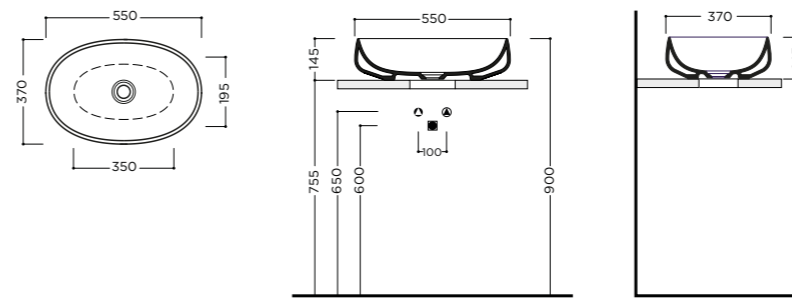

Lavabo da appoggio
Countertop washbasin

📦 16 kg
package 43x43x17 cm - 17 kg
pcs per pallet n. 22

OBLO' 55x37x14,5cm

Lavabo da appoggio
Countertop washbasin

📦 19 kg
package 58x40x17 cm - 20 kg
pcs per pallet n. 20