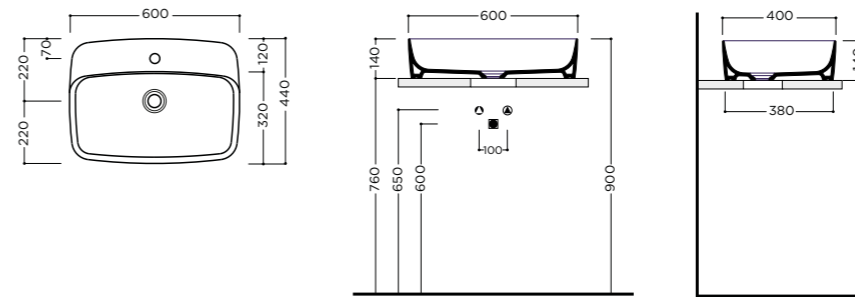

CP06011

31,00

TECLA
GROUP

FUNES 60x44x14cm

Lavabo da appoggio, un foro rubinetteria* (vedi pag.208)
Countertop washbasin, overflow, one tap hole* (see pg.208)

21 kg
package 63,2x48,6x16,3 cm - 22 kg
pcs per pallet n.20