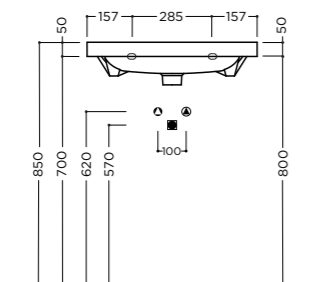

15 kg

package dim. 63,2x48,6x16,3 cm - weight 16 kg

pcs per pallet n. 20

EDOWIDE 80x45x5cm

Lavabo da mobile o sospeso con troppopieno. Un foro rubinetteria* (vedi pag.208)

On furniture installation or wall hung washbasin, with overflow, one tap hole* (see pg.208)