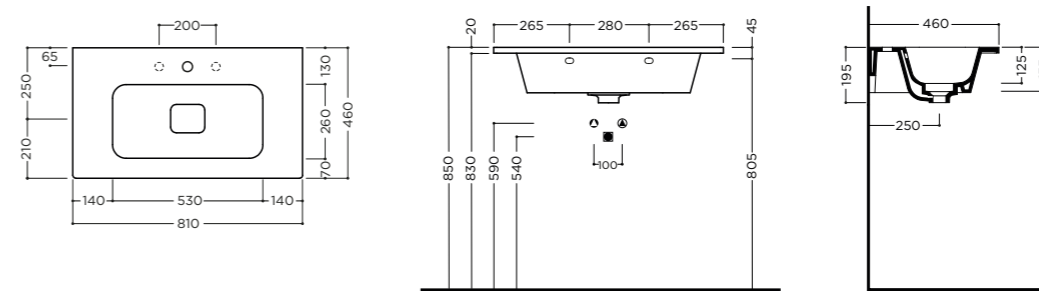

LAVABO/WASHBASIN

CODICE/CODE

PREZZO /PRICE €

TH02011

COLORI LUCIDI GLOSSY COLORS		COLORI OPACHI MATT COLORS											
007	077	078	079	048	080	081	082	083	037	006	063	062	036
428,00		556,00											
		599,00											

PILETTE/DRAIN

piletta pop-up Ø 45mm cromo
pop-up drain plug Ø 45mm chrome
Kg 0,5

CP06011

31,00