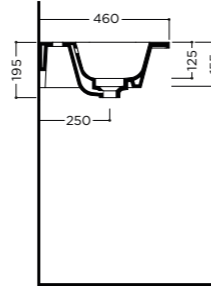

THESAN 121x46x2cm

Consolle doppio bacino installazione su mobile o sospesa con troppopieno, copripiletta in ceramica incluso. Un foro rubinetteria per bacino* (vedi pag.208)

On furniture installation or wall hung console with double basin and overflow, waste ceramic cover included. One tap hole* (see pg.208)

34 kg

package dim. 122x48,8x22,6 cm - weight 36 kg
pcs per pallet n. 8