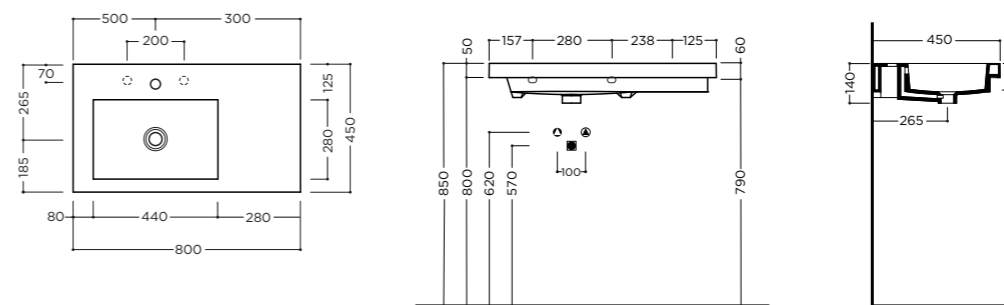

LAVABO/WASHBASIN

CODICE/CODE

PREZZO /PRICE €

CO03011

COLORI LUCIDI GLOSSY COLORS	007	077	078	079	048	080	081	082	083	037
	bianco white	cera wax	platino platinum	basalto basalt	rosa rose	ocra ochre	bordeaux bordeaux	laguna lagoon	kerry kerry	nero black
	428,00	556,00								

COLORI OPACHI MATT COLORS	006	063	062	036
	bianco white	sabbia sand	grigio grey	nero black
	599,00			

PILETTE/DRAIN

piletta pop-up tappo in ceramica
pop-up drain plug with ceramic tap
Kg 0,5

CP01011

LUCIDO/OPACO
GLOSSY/MATT 80,00

piletta pop-up Ø 45mm cromo
pop-up drain plug Ø 45mm chrome
Kg 0,5

CP06011

31,00

TECLA
GROUP