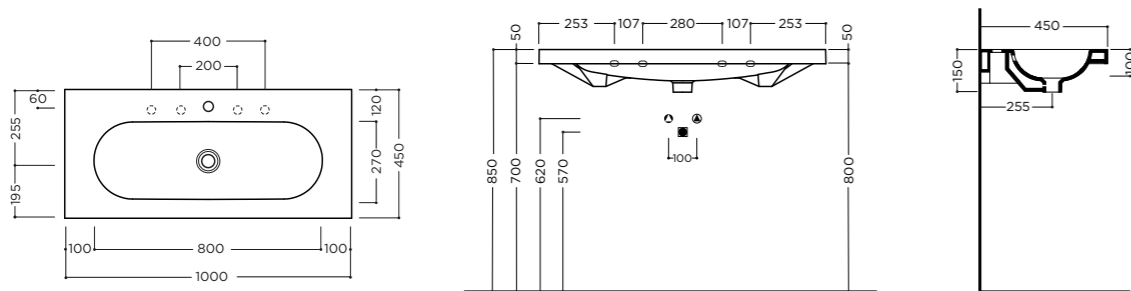

EDO WIDE 100x45x3,5cm

Lavabo da mobile o sospeso con troppopieno. Un foro rubinetteria* (vedi pag.208)

On furniture installation or wall hung washbasin, with overflow. One tap hole* (see pg.208)

📦 22 kg

package dim. 103x49x16,6 cm - weight 23 kg

pcs per pallet n. 14

LAVABO/WASHBASIN

CODICE/CODE

EDW3011

PREZZO /PRICE €

	bianco white	cera wax	platino platinum	basalto basalt	rosa rose	ocra ochre	bordeaux bordeaux	laguna lagoon	kerry kerry	nero black
COLORI LUCIDI GLOSSY COLORS	007	077	078	079	048	080	081	082	083	037
	504,00	655,00								
COLORI OPACHI MATT COLORS		006	063	062	036					
		706,00								

PILETTE/DRAIN

piletta pop-up tappo in ceramica
pop-up drain plug with ceramic tap
Kg 0,5

CP01011

LUCIDO/OPACO
GLOSSY/MATT

80,00

piletta pop-up Ø 45mm cromo
pop-up drain plug Ø 45mm chrome
Kg 0,5

CP06011

31,00

EDO WIDE 120x45x3,5cm

Lavabo a doppio bacino da mobile o sospeso con troppopieno, un foro rubinetteria per bacino* (vedi pag.208)

On furniture installation or wall hung washbasin with double basin, with overflow, one tap hole per basin* (see pg.208)

📦 29 kg

package dim. 124,3x48,8x16,6 cm - weight 30 kg

pcs per pallet n. 12