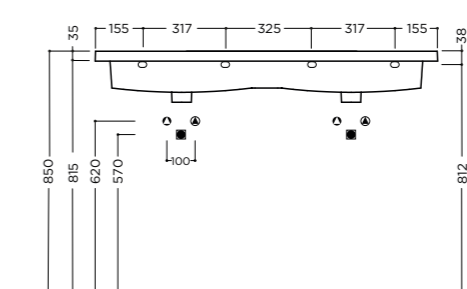

MOOD 120x45x3,5cm

Lavabo a doppio bacino da mobile o sospeso con troppopieno, un foro rubinetteria per bacino* (vedi pag.208)

On furniture installation or wall hung washbasin with double basin, with overflow, one tap hole per basin* (see pg.208)

📦 29 kg

package dim. 125,7x49,6x19,3 cm - weight 30 kg

pcs per pallet n. 10