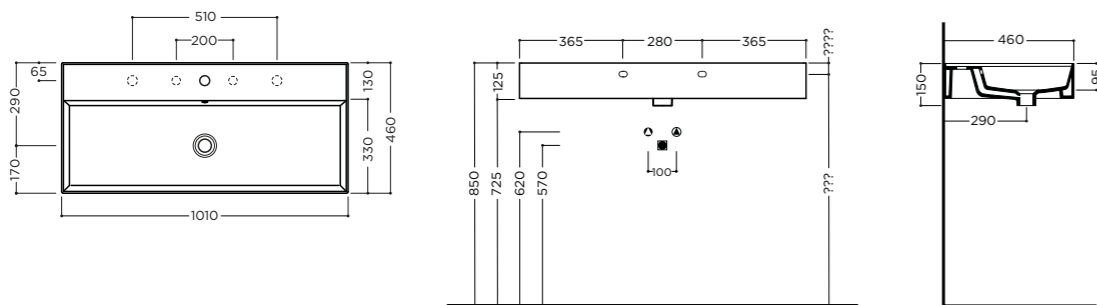

TWENTY 101x46x12,5cm

Lavabo installazione da appoggio, su mobile, su struttura o sospeso con troppopieno. Un foro rubinetteria* (vedi pag.208)
Countertop, installation on furniture, frame or wall hung washbasin, with overflow. One tap hole* (see pg.208)

📦 26 kg
package dim. 103x49x16,6 cm - weight 27 kg
pcs per pallet n. 14