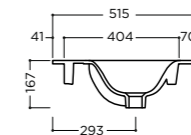

FORM 81x51,5x1,5cm

Consolle da mobile con troppopieno. Un foro rubinetteria* (vedi pag.208)

On furniture installation console, with overflow. One tap hole* (see pg.208)

20 kg

package dim. 82,5x54,8x17,6 cm - weight 21 kg

pcs per pallet n. 14