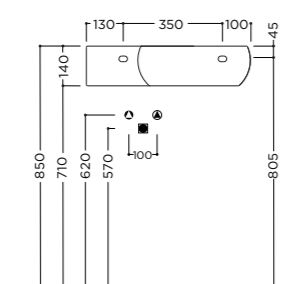

ROTEL 58x51x14cm

Lavabo sospeso bacino destro, un foro rubinetteria* (vedi pag.208)

Wallhung washbasin with right basin, one tap hole* (see pg.208)

19 kg

package 61x54x17 cm - 20 kg

pcs per pallet n. 16