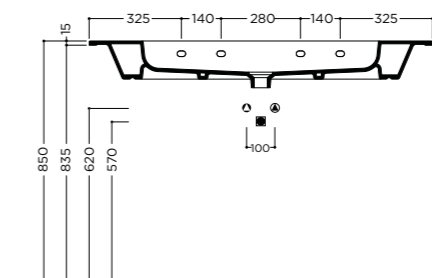

ALPA 121x51x1,5cm

Consolle da mobile o sospesa con troppopieno, un foro rubinetteria* (vedi pag.208)

On furniture installation or wall hung console, with overflow, one tap hole* (see pg.208)

26 kg

package 1220x54,8x17,6 cm - 27 kg

pcs per pallet n. 10

LAVABO/WASHBASIN

CODICE/CODE

PREZZO /PRICE €