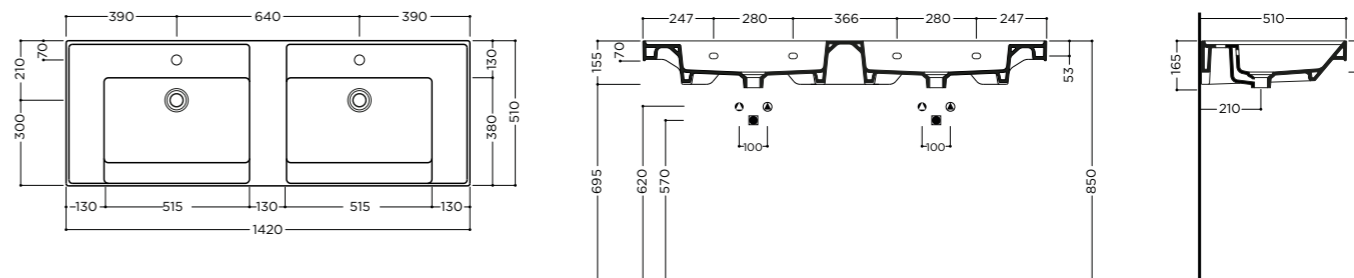

LAVABO/WASHBASIN

CODICE/CODE

OS05011

PREZZO /PRICE €

Color	Price
COLORI LUCIDI GLOSSY COLORS bianco white (007) | cera wax (077) | platino platinum (078) | basalto basalt (079) | rosa rose (048) | oca ochre (080) | bordeaux bordeaux (081) | laguna lagoon (082) | kerry kerry (083) | nero black (037)	882,00 | 1147,00
COLORI OPACHI MATT COLORS bianco white (006) | sabbia sand (063) | grigio grey (062) | nero black (036)	1235,00

PILETTE/DRAIN

piletta scarico libero tappo in ceramica
freeflowing drain plug with ceramic tap
Kg 0,5

piletta pop-up Ø 45mm cromo
pop-up drain plug Ø 45mm chrome
Kg 0,5

CP05011

LUCIDO/OPACO
GLOSSY/MATT

80,00

CP06011

31,00