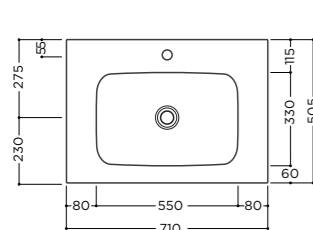

ALPA 710x51x1,5cm

Consolle da mobile o sospesa con troppopieno, un foro rubinetteria* (vedi pag.208)

On furniture installation or wall hung console, with overflow, one tap hole* (see pg.208)

21 kg

package 73x51,5x18 cm - 22 kg

pcs per pallet n. 14