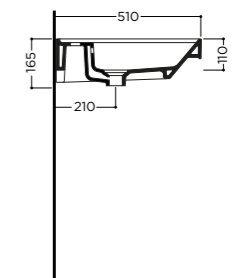

OSLO 107x51x7cm

Lavabo installazione su mobile, struttura o sospeso con troppopieno, un foro rubinetteria* (vedi pag.208)
Installation on furniture, frame or wall hung washbasin, with overflow, one tap hole* (see pg.208)

30 kg
package 109x54x18 cm - 32 kg
pcs per pallet n. 10