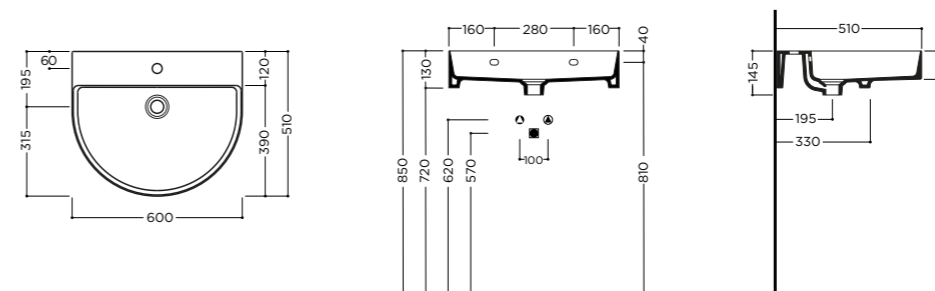

ISTANBUL 60x51x13cm

Lavabo installazione su mobile o sospeso. Un foro rubinetteria* (vedi pag.208)

On furniture installation or wall-hung washbasin. One tap hole* (see pg.208)

📦 20 kg

package 63x54x16,6 cm - 21 kg

pcs per pallet n. 16