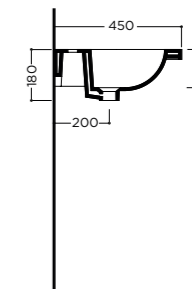

MOOD 120x45x3,5cm

Lavabo a doppio bacino da mobile o sospeso con troppopieno, un foro rubinetteria per bacino* (vedi pag.208)

On furniture installation or wall hung washbasin with double basin, with overflow, one tap hole per basin* (see pg.208)

📦 29 kg

package dim. 125,7x49,6x19,3 cm - weight 30 kg

pcs per pallet n. 10