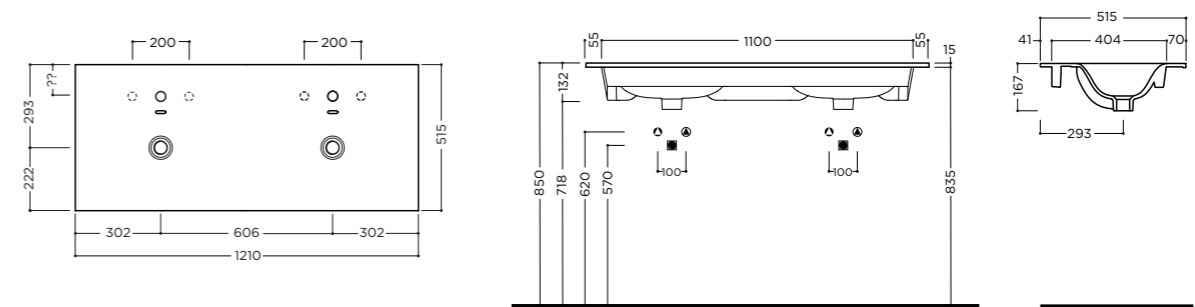

FORM 121x51,5x1,5cm

Consolle a doppio bacino da mobile con troppopieno. Un foro rubinetteria per bacino* (vedi pag.208)
On furniture installation console with double basin, with overflow. One tap hole per basin* (see pg.208)

📦 29 kg
package dim. 122x54,8x17,6 cm - weight 30 kg
pcs per pallet n. 10