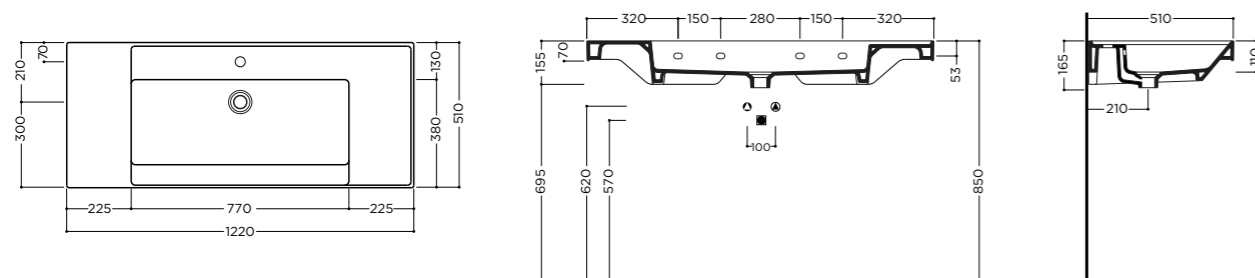

OSLO 122x51x7cm

Lavabo installazione su mobile, struttura o sospeso con troppopieno, un foro rubinetteria* (vedi pag.208)
Installation on furniture, frame or wall hung washbasin, with overflow, one tap hole* (see pg.208)

38 kg
package **124x54x18 cm** - **40 kg**
pcs per pallet n. **10**

LAVABO/WASHBASIN

CODICE/CODE

OS04011

PREZZO /PRICE €

Color	Price
COLORI LUCIDI GLOSSY COLORS bianco white (007) | cera wax (077) | platino platinum (078) | basalto basalt (079) | rosa rose (048) | oca ochre (080) | bordeaux bordeaux (081) | laguna lagoon (082) | kerry kerry (083) | nero black (037)	702,00 | 913,00
COLORI OPACHI MATT COLORS bianco white (006) | sabbia sand (063) | grigio grey (062) | nero black (036)	983,00

PILETTE/DRAIN

piletta scarico libero tappo in ceramica
freeflowing drain plug with ceramic tap
Kg 0,5

piletta pop-up Ø 45mm cromo
pop-up drain plug Ø 45mm chrome
Kg 0,5

CP05011

LUCIDO/OPACO
GLOSSY/MATT

80,00

CP06011

31,00

OSLO 142x51x7cm

Lavabo a doppio bacino installazione su mobile, struttura o sospeso con troppopieno, un foro rubinetteria per bacino* (vedi pag.208)
Installation on furniture, frame or wall hung washbasin with double basin, with overflow, one tap hole per basin* (see pg.208)

40 kg
package **144x54x18 cm** - **42 kg**
pcs per pallet n. **10**