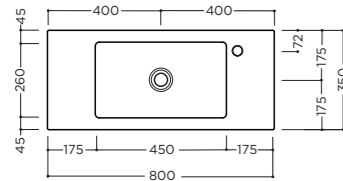

📦 16 kg

package dim. 81,5x38x16 cm - weight 17 kg

pcs per pallet n. 16

SERIE 35 100x35x5cm

Lavabo da mobile o sospeso con troppopieno. Un foro rubinetteria* (vedi pag.208)

On furniture installation or wall hung washbasin, with overflow. One tap hole* (see pg.208)