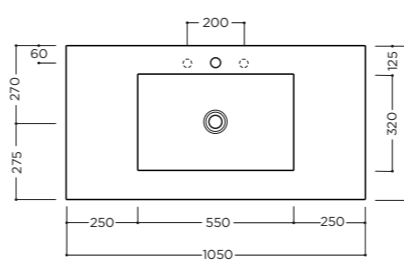

MARS 105x54x5cm

Lavabo da mobile o sospeso con troppopieno. Un foro rubinetteria* (vedi pag.208)
On furniture installation or wall hung washbasin, with overflow. One tap hole* (see pg.208)

📦 30 kg
package dim. 107,8x57,6x18,2 cm - weight 32 kg
pcs per pallet n. 10

LAVABO/WASHBASIN

CODICE/CODE

PREZZO /PRICE €

MAR02011

COLORI LUCIDI GLOSSY COLORS	007	077	078	079	048	080	081	082	083	037
bianco white	cera wax	platino platinum	basalto basalt	rosa rose	ocra ochre	bordeaux bordeaux	laguna lagoon	kerry kerry	nero black	
504,00	655,00									
COLORI OPACHI MATT COLORS	006	063	062	036						
	706,00									

PILETTE/DRAIN

piletta pop-up tappo in ceramica
pop-up drain plug with ceramic tap
Kg 0,5

CP01011

LUCIDO/OPACO
GLOSSY/MATT 80,00

piletta pop-up Ø 45mm cromo
pop-up drain plug Ø 45mm chrome
Kg 0,5

CP06011

31,00