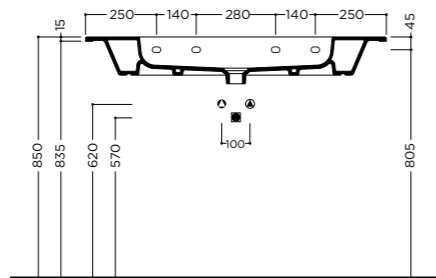

On furniture installation or wall hung console, with overflow, one tap hole* (see pg.208)

25 kg

package 109x51,5x18 cm - 26 kg

pcs per pallet n. 10

ALPA 106x51x1,5cm

Consolle bacino destro da mobile o sospeso con troppopieno, un foro rubinetteria* (vedi pag.208)