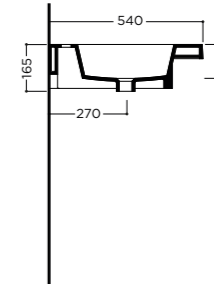

MARS 105x54x5cm

Lavabo da mobile o sospeso con troppopieno. Un foro rubinetteria* (vedi pag.208)
On furniture installation or wall hung washbasin, with overflow. One tap hole* (see pg.208)

📦 30 kg
package dim. 107,8x57,6x18,2 cm - weight 32 kg
pcs per pallet n. 10