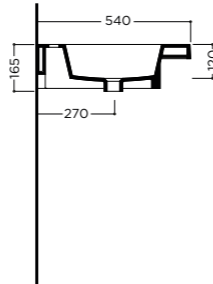

MARS 90x54x5cm

Lavabo da mobile o sospeso con troppopieno. Un foro rubinetteria* (vedi pag.208)
On furniture installation or wall hung washbasin, with overflow. One tap hole* (see pg.208)

📦 27 kg
package dim. 92x57,8x18 cm - weight 28 kg
pcs per pallet n. 12