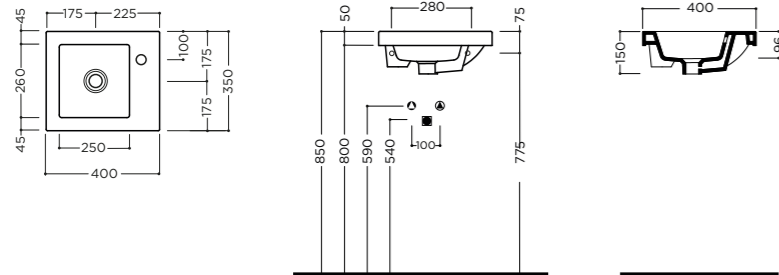

SERIE 35 40x35x5cm

Lavabo da mobile o sospeso con troppopieno. Un foro rubinetteria* (vedi pag.208)

On furniture installation or wall hung washbasin, with overflow. One tap hole* (see pg.208)

9 kg

package dim. 42,5x37,5x16 cm - weight 10 kg

pcs per pallet n.22