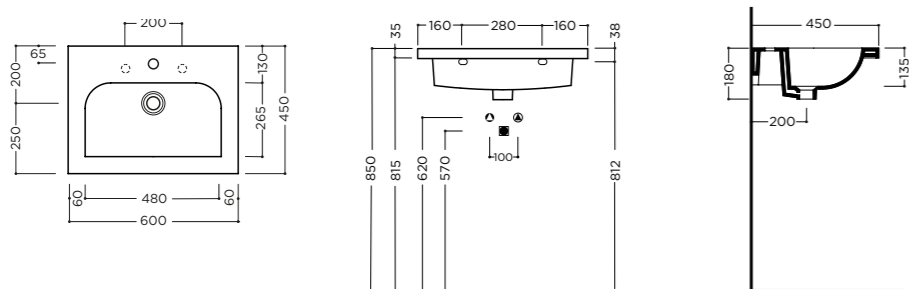

MOOD 60x45x3,5cm

Lavabo da mobile o sospeso con troppopieno. Un foro rubinetteria* (vedi pag.208)
On furniture installation or wall hung washbasin, with overflow. One tap hole* (see pg.208)

📦 16 kg
package dim. 65x49,1x17,2 cm - weight 17 kg
pcs per pallet n.20

LAVABO/WASHBASIN

CODICE/CODE

PREZZO /PRICE €

MD01011

COLORI LUCIDI GLOSSY COLORS	007	077	078	079	048	080	081	082	083	037	
bianco white	cera wax	platino platinum	basalto basalt	rosa rose	ocra ochre	bordeaux bordeaux	laguna lagoon	kerry kerry	nero black		
	294,00	382,00									
COLORI OPACHI MATT COLORS	006	063	062	036							
	412,00										

PILETTE/DRAIN

piletta pop-up tappo in ceramica
pop-up drain plug with ceramic tap
Kg 0,5

CP01011

LUCIDO/OPACO
GLOSSY/MATT 80,00

piletta pop-up Ø 45mm cromo
pop-up drain plug Ø 45mm chrome
Kg 0,5

CP06011

31,00

TECLA
GROUP

MOOD 80x45x3,5cm

Lavabo da mobile o sospeso con troppopieno. Un foro rubinetteria* (vedi pag.208)
On furniture installation or wall hung washbasin, with overflow. One tap hole* (see pg.208)

📦 19 kg
package dim. 85,5x49,5x19,8 cm - weight 20 kg
pcs per pallet n.14