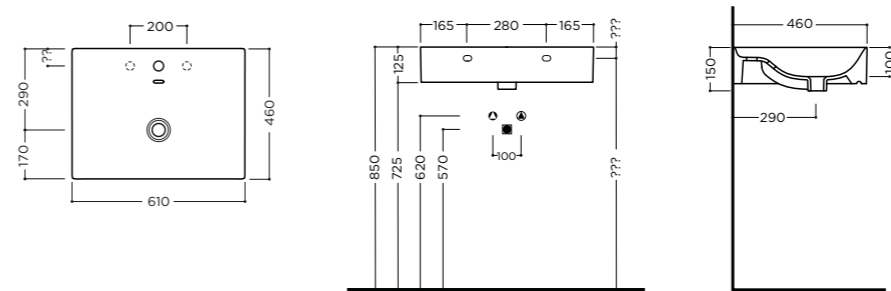

LAVABO/WASHBASIN

CODICE/CODE

PREZZO /PRICE €

TC04011

COLORI LUCIDI GLOSSY COLORS		bianco white	cera wax	platino platinum	basalto basalt	rosa rose	ocra ochre	bordeaux bordeaux	laguna lagoon	kerry kerry	nero black	
007	077	078	079	048	080	081	082	083	037			
		378,00	529,00									
COLORI OPACHI MATT COLORS		bianco white	sabbia sand	grigio grey	nero black							
		006	063	062	036							
		491,00										

PILETTE/DRAIN

piletta pop-up tappo in ceramica
pop-up drain plug with ceramic tap
Kg 0,5

CP01011

LUCIDO/OPACO
GLOSSY/MATT 80,00

piletta pop-up Ø 45mm cromo
pop-up drain plug Ø 45mm chrome
Kg 0,5

CP06011

31,00