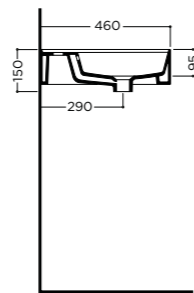

TWENTY 61x46x12,5cm

Lavabo bacino destro installazione da appoggio, su mobile, su struttura o sospeso con troppopieno. Un foro rubinetteria* (vedi pag.208)

Countertop, installation on furniture, frame or wall hung washbasin with right basin and overflow. One tap hole* (see pg.208)

17 kg

package dim. 63,2x48,6x16,3 cm - weight 18 kg

pcs per pallet n.20