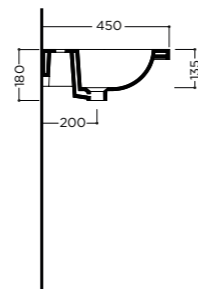

📦 24 kg

package dim. 104,2x49,1x19,5 cm - weight 25 kg

pcs per pallet n. 12

MOOD 120x45x3,5cm

Lavabo a doppio bacino da mobile o sospeso con troppopieno, un foro rubinetteria per bacino* (vedi pag.208)

On furniture installation or wall hung washbasin with double basin, with overflow, one tap hole per basin* (see pg.208)