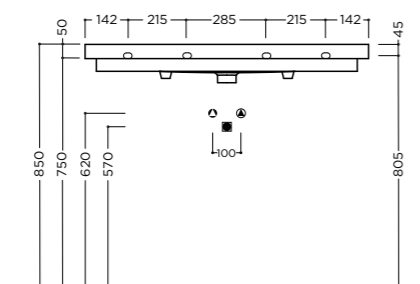

CANGAS 100x45x5cm

Lavabo da mobile o sospeso con troppopieno. Un foro rubinetteria* (vedi pag.208)
On furniture installation or wall hung washbasin, with overflow. One tap hole* (see pg.208)

📦 23 kg
package dim. 103x49x16,6 cm - weight 24 kg
pcs per pallet n. 14