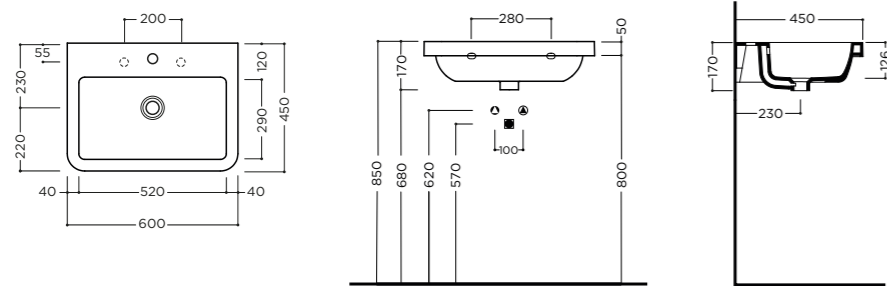

LAVABO/WASHBASIN

CODICE/CODE

PREZZO /PRICE €

EL01011

COLORI LUCIDI GLOSSY COLORS	bianco white	cera wax	platino platinum	basalto basalt	rosa rose	ocra ochre	bordeaux bordeaux	laguna lagoon	kerry kerry	nero black
	007	077	078	079	048	080	081	082	083	037
	378,00		491,00							
COLORI OPACHI MATT COLORS	bianco white	sabbia sand	grigio grey	nero black						
	006	063	062	036						
	529,00									

PILETTE/DRAIN

piletta pop-up tappo in ceramica
pop-up drain plug with ceramic tap
Kg 0,5

CP01011

LUCIDO/OPACO
GLOSSY/MATT

80,00

piletta pop-up Ø 45mm cromo
pop-up drain plug Ø 45mm chrome
Kg 0,5

CP06011

31,00

TECLA
GROUP

ELECTRA 80x45x5cm

Lavabo da mobile o sospeso con troppopieno. Un foro rubinetteria* (vedi pag.208)
On furniture installation or wall hung washbasin, with overflow. One tap hole* (see pg.208)

📦 20 kg
package dim. 85,5x49,5x19,8 cm - weight 21 kg
pcs per pallet n.14