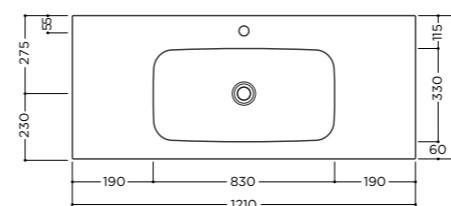

ALPA 121x51x1,5cm

Consolle da mobile o sospesa con troppopieno, un foro rubinetteria* (vedi pag.208)

On furniture installation or wall hung console, with overflow, one tap hole* (see pg.208)

26 kg

package 1220x54,8x17,6 cm - 27 kg

pcs per pallet n. 10

LAVABO/WASHBASIN

CODICE/CODE

PREZZO /PRICE €