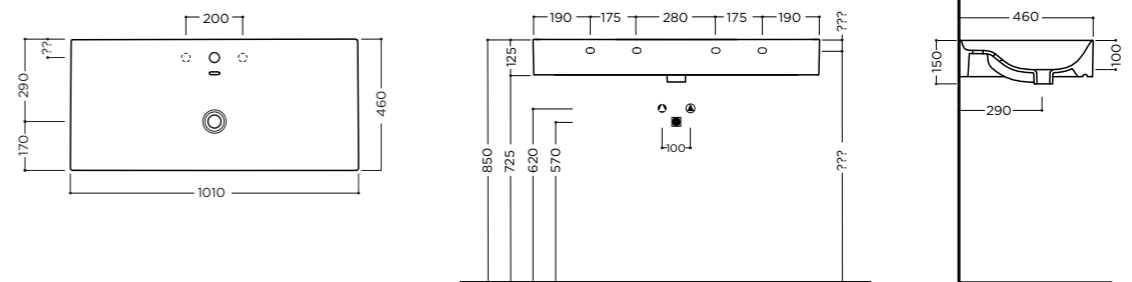

LAVABO/WASHBASIN

CODICE/CODE

PREZZO /PRICE €

TC06011

COLORI LUCIDI GLOSSY COLORS	bianco white	cera wax	platino platinum	basalto basalt	rosa rose	ocra ochre	bordeaux bordeaux	laguna lagoon	kerry kerry	nero black
	007	077	078	079	048	080	081	082	083	037
	567,00		737,00							
COLORI OPACHI MATT COLORS	bianco white	sabbia sand	grigio grey	nero black						
	006	063	062	036						
	794,00									

PILETTE/DRAIN

piletta pop-up tappo in ceramica
pop-up drain plug with ceramic tap
Kg 0,5

CP01011

LUCIDO/OPACO
GLOSSY/MATT

80,00

piletta pop-up Ø 45mm cromo
pop-up drain plug Ø 45mm chrome
Kg 0,5

CP06011

31,00