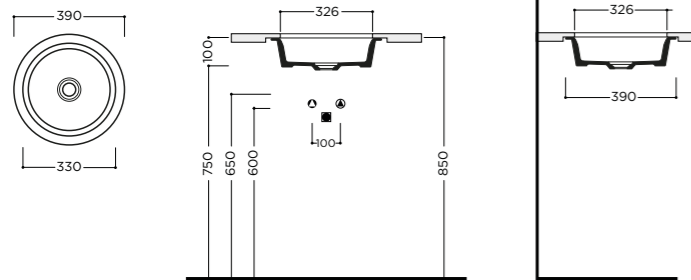

BERLIN 39x39x10cm

Lavabo sottopiano

Undercountertop washbasin

15 kg

package 41x41x160cm - 16 kg

pcs per pallet n.22