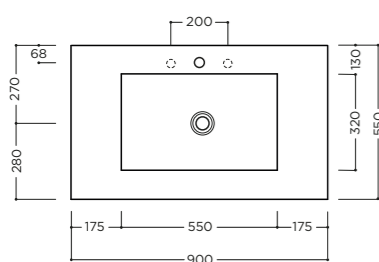

MARS 90x54x5cm

Lavabo da mobile o sospeso con troppopieno. Un foro rubinetteria* (vedi pag.208)
On furniture installation or wall hung washbasin, with overflow. One tap hole* (see pg.208)

📦 27 kg
package dim. 92x57,8x18 cm - weight 28 kg
pcs per pallet n. 12