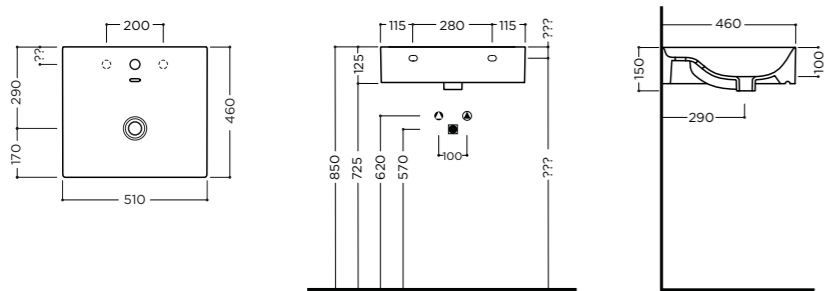

TOUCH 51x46x12,5cm

Lavabo installazione da appoggio, su mobile o sospeso con troppopieno. Un foro rubinetteria* (vedi pag.208)
Countertop, on furniture installation or wall hung washbasin, with overflow. One tap hole* (see pg.208)

📦 14 kg
package dim. 53,3x48,7x16,8 cm - weight 15 kg
pcs per pallet n.20

LAVABO/WASHBASIN

CODICE/CODE

PREZZO /PRICE €

TC03011

COLORI LUCIDI GLOSSY COLORS		bianco white	cera wax	platino platinum	basalto basalt	rosa rose	ocra ochre	bordeaux bordeaux	laguna lagoon	kerry kerry	nero black	
007	077	078	079	048	080	081	082	083	037			
		336,00	437,00									
COLORI OPACHI MATT COLORS		bianco white	sabbia sand	grigio grey	nero black							
		006	063	062	036							
		470,00										

PILETTE/DRAIN

piletta pop-up tappo in ceramica
pop-up drain plug with ceramic tap
Kg 0,5

CP01011

LUCIDO/OPACO
GLOSSY/MATT 80,00

piletta pop-up Ø 45mm cromo
pop-up drain plug Ø 45mm chrome
Kg 0,5

CP06011

31,00

TOUCH 61x46x12,5cm

Lavabo installazione da appoggio, su mobile o sospeso con troppopieno. Un foro rubinetteria* (vedi pag.208)
Countertop, on furniture installation or wall hung washbasin, with overflow. One tap hole* (see pg.208)

📦 17 kg
package dim. 63,2x48,6x16,3 cm - weight 18 kg
pcs per pallet n.20