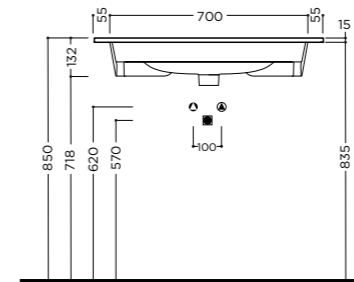

FORM 81x51,5x1,5cm

Consolle da mobile con troppopieno. Un foro rubinetteria* (vedi pag.208)

On furniture installation console, with overflow. One tap hole* (see pg.208)

20 kg

package dim. 82,5x54,8x17,6 cm - weight 21 kg

pcs per pallet n. 14