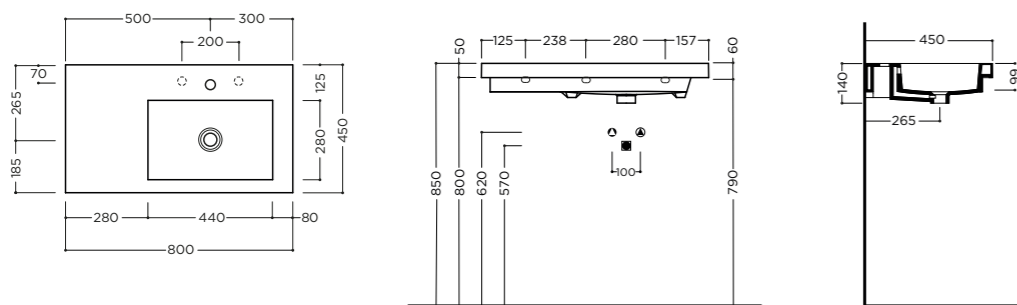

CONDAL 80x45x5cm

Lavabo bacino destro da mobile o sospeso con troppopieno. Un foro rubinetteria* (vedi pag.208)

On furniture installation or wall hung washbasin with right basin, with overflow. One tap hole* (see pg.208)

📦 21 kg

package dim. 83x48,3x16,2 cm - weight 22 kg

pcs per pallet n. 16

LAVABO/WASHBASIN

CODICE/CODE

PREZZO /PRICE €

CO01011

COLORI LUCIDI GLOSSY COLORS	007	077	078	079	048	080	081	082	083	037
	bianco white	cera wax	platino platinum	basalto basalt	rosa rose	ocra ochre	bordeaux bordeaux	laguna lagoon	kerry kerry	nero black
	428,00	556,00								

COLORI OPACHI MATT COLORS	006	063	062	036
	bianco white	sabbia sand	grigio grey	nero black
	599,00			

PILETTE/DRAIN

piletta pop-up tappo in ceramica
pop-up drain plug with ceramic tap
Kg 0,5

CP01011

LUCIDO/OPACO
GLOSSY/MATT 80,00

piletta pop-up Ø 45mm cromo
pop-up drain plug Ø 45mm chrome
Kg 0,5

CP06011

31,00

TECLA
GROUP

CONDAL 80x45x5cm

Lavabo bacino sinistro da mobile o sospeso con troppopieno. Un foro rubinetteria* (vedi pag.208)

On furniture installation or wall hung washbasin with left basin, with overflow. One tap hole* (see pg.208)

📦 21 kg

package dim. 83x48,3x16,2 cm - weight 22 kg

pcs per pallet n. 16