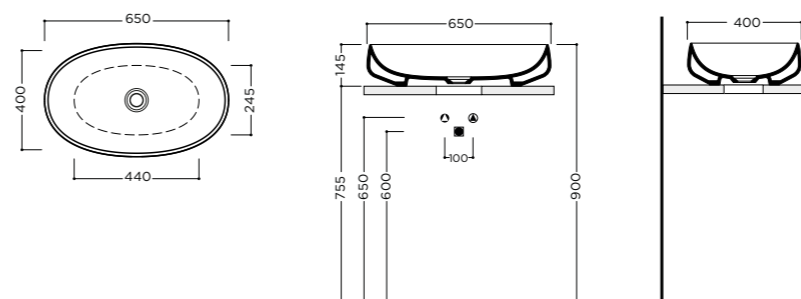

CP05011

LUCIDO/OPACO
GLOSSY/MATT 80,00

CP06011

31,00

OBLO' 65 - bianco opaco

OBLO' 65x40x14,5cm

Lavabo da appoggio
Countertop washbasin

📦 - kg
package **68x43x17** cm - - kg
pcs per pallet n.20