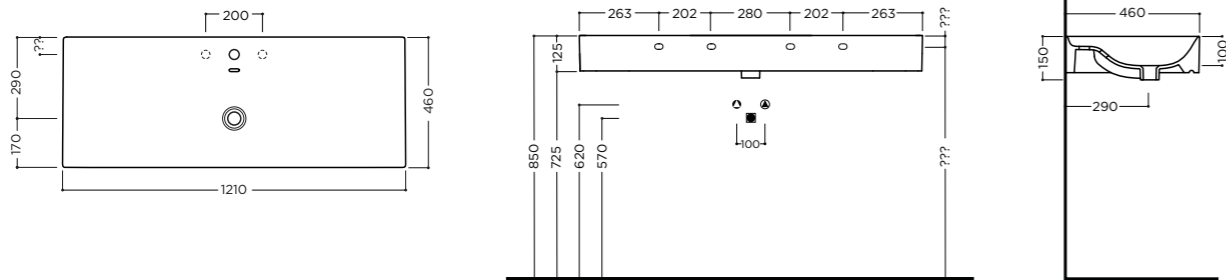

TOUCH 121x46x12,5cm

Lavabo installazione da appoggio, su mobile o sospeso con troppopieno. Un foro rubinetteria* (vedi pag.208)
Countertop, on furniture installation or wall hung washbasin, with overflow. One tap hole* (see pg.208)

30 kg
package dim. **124,3x48,8x16,6 cm** - weight **32 kg**
pcs per pallet n. **12**