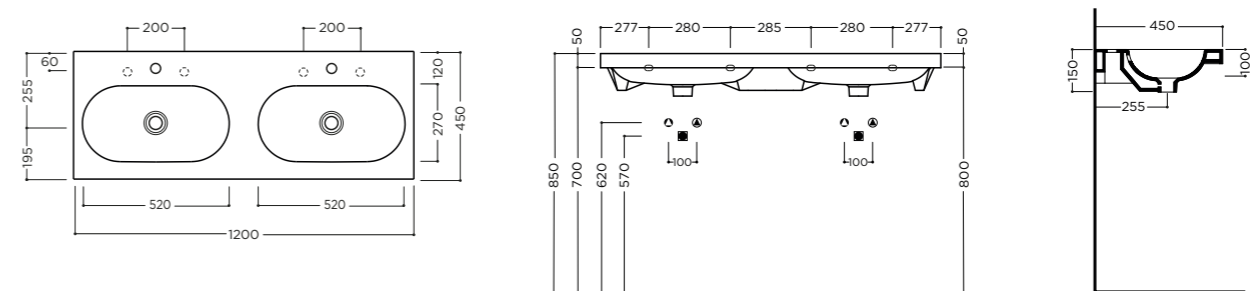

LAVABO/WASHBASIN

CODICE/CODE

EDW4011

PREZZO /PRICE €

	bianco white	cera wax	platino platinum	basalto basalt	rosa rose	ocra ochre	bordeaux bordeaux	laguna lagoon	kerry kerry	nero black
COLORI LUCIDI GLOSSY COLORS	007	077	078	079	048	080	081	082	083	037
	504,00	655,00								
COLORI OPACHI MATT COLORS		006	063	062	036					
		706,00								

PILETTE/DRAIN

piletta pop-up tappo in ceramica
pop-up drain plug with ceramic tap
Kg 0,5

CP01011

LUCIDO/OPACO
GLOSSY/MATT

80,00

piletta pop-up Ø 45mm cromo
pop-up drain plug Ø 45mm chrome
Kg 0,5

CP06011

31,00