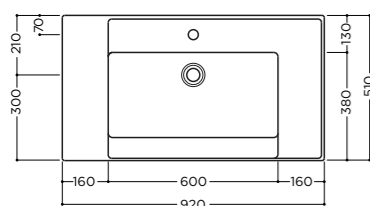

OSLO 92x51x7cm

Lavabo installazione su mobile, struttura o sospeso con troppopieno, un foro rubinetteria* (vedi pag.208)
Installation on furniture, frame or wall hung washbasin, with overflow, one tap hole* (see pg.208)

27 kg
package 93x54x18 cm - 28 kg
pcs per pallet n. 12