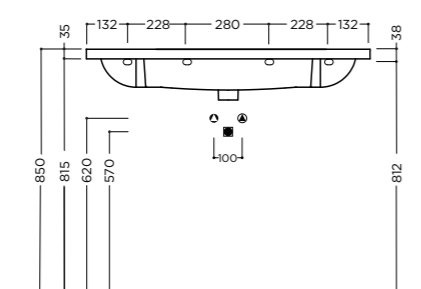

📦 24 kg

package dim. 104,2x49,1x19,5 cm - weight 25 kg

pcs per pallet n. 12

MOOD 120x45x3,5cm

Lavabo a doppio bacino da mobile o sospeso con troppopieno, un foro rubinetteria per bacino* (vedi pag.208)

On furniture installation or wall hung washbasin with double basin, with overflow, one tap hole per basin* (see pg.208)