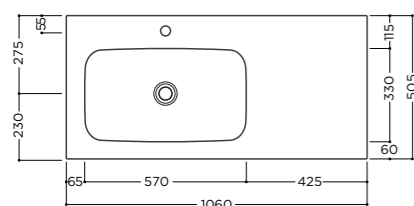

ALPA 106x51x1,5cm

Consolle bacino sinistro da mobile o sospeso con troppopieno, un foro rubinetteria* (vedi pag.208)

On furniture installation or wall hung console with left basin, overflow, one tap hole* (see pg.208)

26 kg

package 1090x54,8x18 cm - 27 kg

pcs per pallet n. 10

LAVABO/WASHBASIN

CODICE/CODE

PREZZO /PRICE €