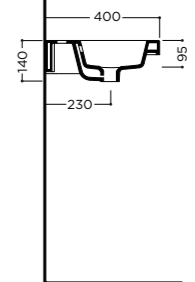

LAVABO/WASHBASIN

CODICE/CODE

PREZZO /PRICE €