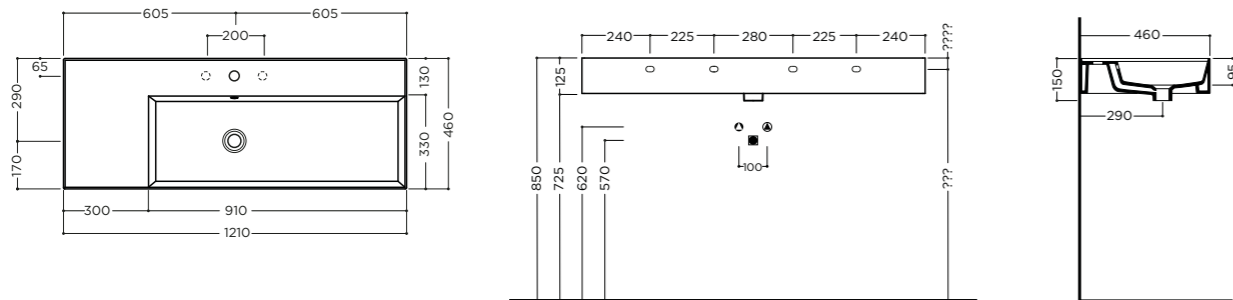

TWENTY 121x46x12,5cm

Lavabo bacino destro installazione da appoggio, su mobile, su struttura o sospeso con troppopieno. Un foro rubinetteria* (vedi pag.208)

Countertop, installation on furniture, frame or wall hung washbasin with right basin and overflow. One tap hole* (see pg.208)

📦 30 kg

package dim. 124,3x48,8x16,6 cm - weight 32 kg

pcs per pallet n. 12