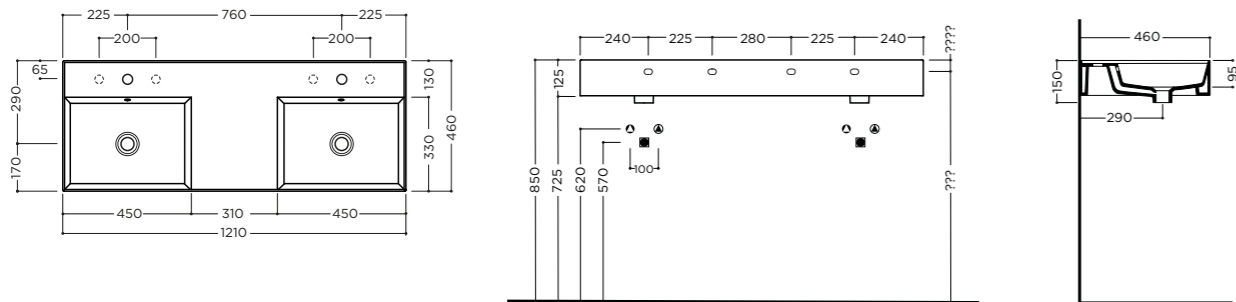

TWENTY 121x46x12,5cm

Lavabo a doppio bacino installazione da appoggio, su mobile, su struttura o sospeso con troppopieno. Un foro rubinetteria* (vedi pag.208)

Countertop, installation on furniture, frame or wall hung washbasin with double basin and overflow. One tap hole per basin (see pg.208)

31 kg

package dim. 124,3x48,8x16,6 cm - weight 33 kg
pcs per pallet n. 12