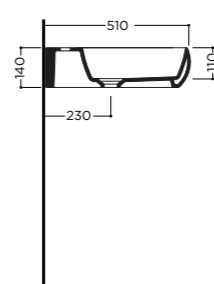

ROTEL 58x51x14cm

Lavabo sospeso bacino destro, un foro rubinetteria* (vedi pag.208)

Wallhung washbasin with right basin, one tap hole* (see pg.208)

19 kg

package 61x54x17 cm - 20 kg

pcs per pallet n. 16