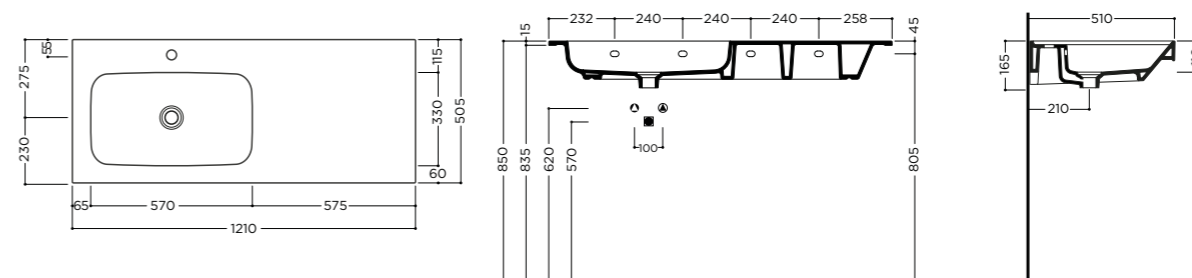

LAVABO/WASHBASIN

CODICE/CODE

PREZZO /PRICE €

ALP05011 SX

COLORI LUCIDI GLOSSY COLORS	007	077	078	079	048	080	081	082	083	037
bianco white	cera wax	platino platinum	basalto basalt	rosa rose	ocra ochre	bordeaux bordeaux	laguna lagoon	kerry kerry	nero black	
635,00	826,00									
COLORI OPACHI MATT COLORS	006	063	062	036						
	bianco white	sabbia sand	grigio grey	nero black						
	889,00									

PILETTE/DRAIN

piletta scarico libero tappo in ceramica
freeflowing drain plug with ceramic tap
Kg 0,5

CP05011

LUCIDO/OPACO
GLOSSY/MATT

80,00

piletta pop-up Ø 45mm cromo
pop-up drain plug Ø 45mm chrome
Kg 0,5

CP06011

31,00

TECLA
GROUP