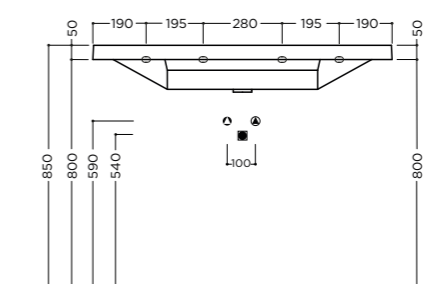

MARS 105x54x5cm

Lavabo da mobile o sospeso con troppopieno. Un foro rubinetteria* (vedi pag.208)
On furniture installation or wall hung washbasin, with overflow. One tap hole* (see pg.208)

📦 30 kg
package dim. 107,8x57,6x18,2 cm - weight 32 kg
pcs per pallet n. 10