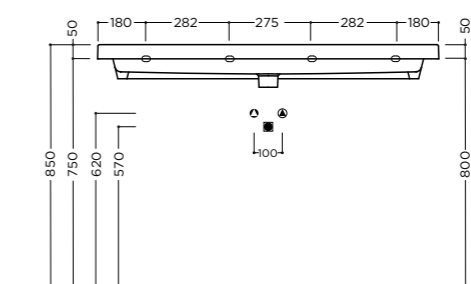

CANGAS 120x45x5cm

Lavabo da mobile o sospeso con troppopieno. Un foro rubinetteria* (vedi pag.208)
On furniture installation or wall hung washbasin, with overflow. One tap hole* (see pg.208)

📦 27 kg
package dim. 124,3x48,8x16,6 cm - weight 28 kg
pcs per pallet n. 12