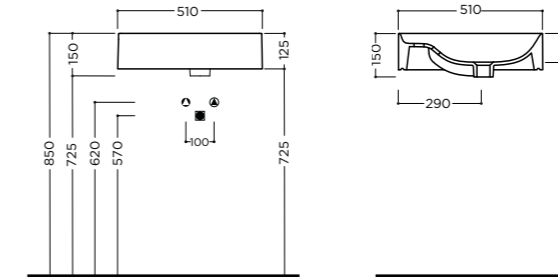

TOUCH 25x51x12,5cm

Lavabo installazione da appoggio, su mobile o sospeso con troppopieno, installabile sul lato destro o sinistro. Un foro rubinetteria* (vedi pag.208)

Countertop, on furniture installation or wall hung washbasin, with overflow, right or left hand installation. One tap hole* (see pg.208)

9 kg

package: dim. 27,5x53x16 cm - weight 10 kg
pcs per pallet n.40