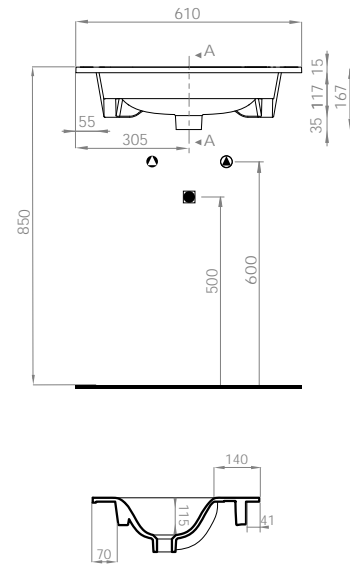

51,5x101x1,5

FR03011

FR03011MW

FR03011GB

FR03011MB

FORM

51,5X121x1,5 doppia vasca / *double bowl*

FR04011

FR04011MW

FR04011GB

FR04011MB

FORM

FORM 51,5X61Xh1,5

- FR01011
- FR01011MW
- FR01011GB
- FR01011MB

FORM 51,5X81Xh1,5

- FR02011
- FR02011MW
- FR02011GB
- FR02011MB

FORM 51,5X101Xh1,5

- FR03011
- FR03011MW
- FR03011GB
- FR03011MB

FORM

FORM 51,5X121Xh1,5 doppia vasca / *double bowl*

FR04011

FR04011MW

FR04011GB

FR04011MB