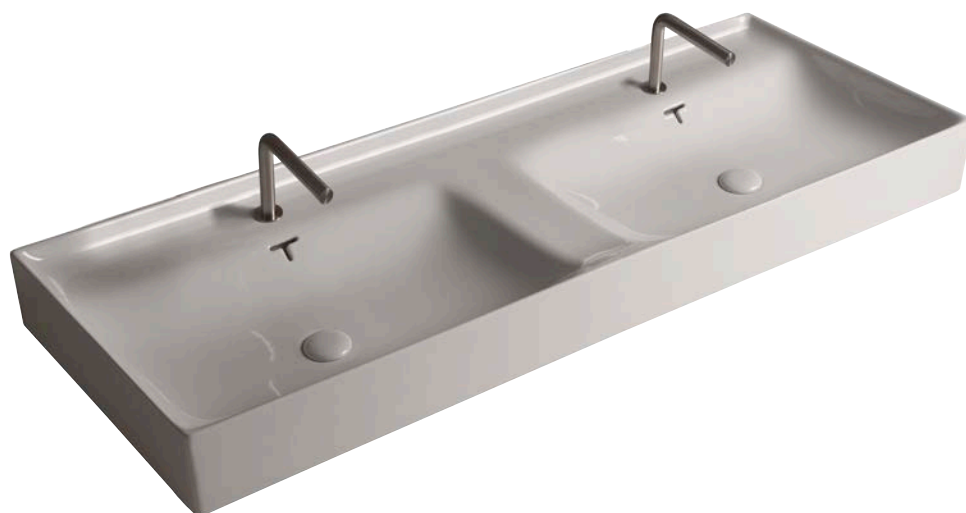

TC08011GB

TC08011MB

appoggio / sit on

TOUCH

46x121x12,5 doppia vasca / double bowl

sospeso / wall-hung

TC07011

TC07011MW

TC07011GB

TC07011MB

appoggio / sit on

TOUCH

46x141x12,5 doppia vasca / double bowl

sospeso / wall-hung

TC09011

TC09011MW

TC09011GB

TC09011MB

appoggio / sit on

TOUCH

46x161x12,5 doppia vasca / double bowl

sospeso / wall-hung

TC10011

TC10011MW