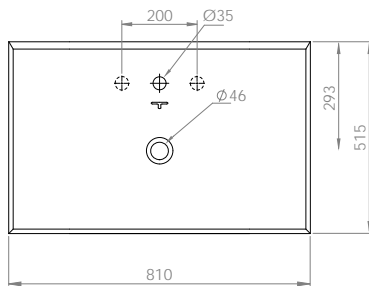

FORM 51,5X81Xh1,5

- FR02011
- FR02011MW
- FR02011GB
- FR02011MB