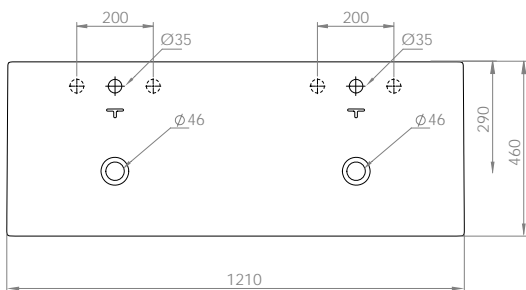

- TC06011
- TC06011MW
- TC06011GB
- TC06011MB

TOUCH

TOUCH 46X121Xh12,5

- TC08011
- TC08011MW
- TC08011GB
- TC08011MB

TOUCH 46X121Xh12,5 doppia vasca / double bowl

- TC07011
- TC07011MW
- TC07011GB
- TC07011MB