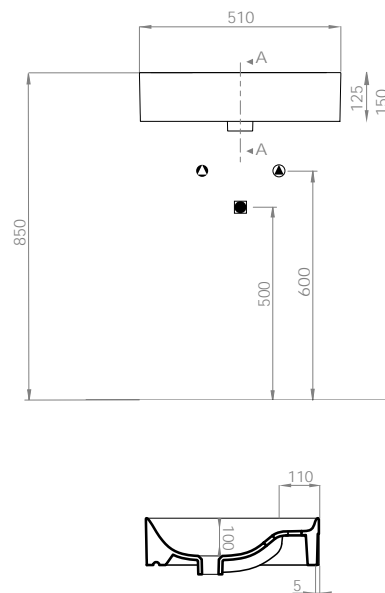

TOUCH 46X51Xh12,5

- TC03011
- TC03011MW
- TC03011GB
- TC03011MB