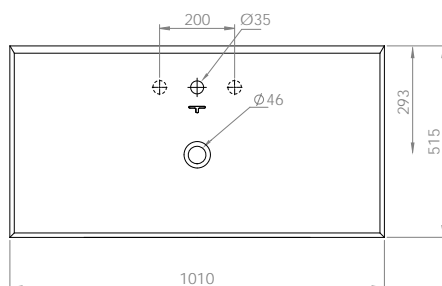

FORM 51,5X101Xh1,5

- FR03011
- FR03011MW
- FR03011GB
- FR03011MB