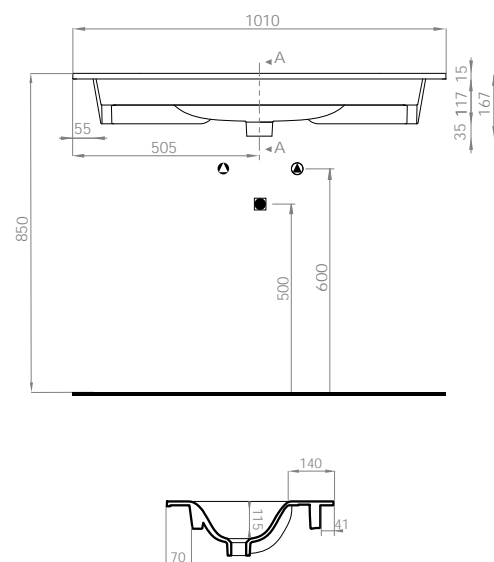

51,5x101x1,5

FR03011

FR03011MW

FR03011GB

FR03011MB

FORM

51,5X121x1,5 doppia vasca / *double bowl*

FR04011

FR04011MW

FR04011GB

FR04011MB

FORM

FORM 51,5X61Xh1,5

- FR01011
- FR01011MW
- FR01011GB
- FR01011MB

FORM 51,5X81Xh1,5

- FR02011
- FR02011MW
- FR02011GB
- FR02011MB

FORM 51,5X101Xh1,5

- FR03011
- FR03011MW
- FR03011GB
- FR03011MB

FORM

FORM 51,5X121Xh1,5 doppia vasca / *double bowl*

FR04011

FR04011MW

FR04011GB

FR04011MB