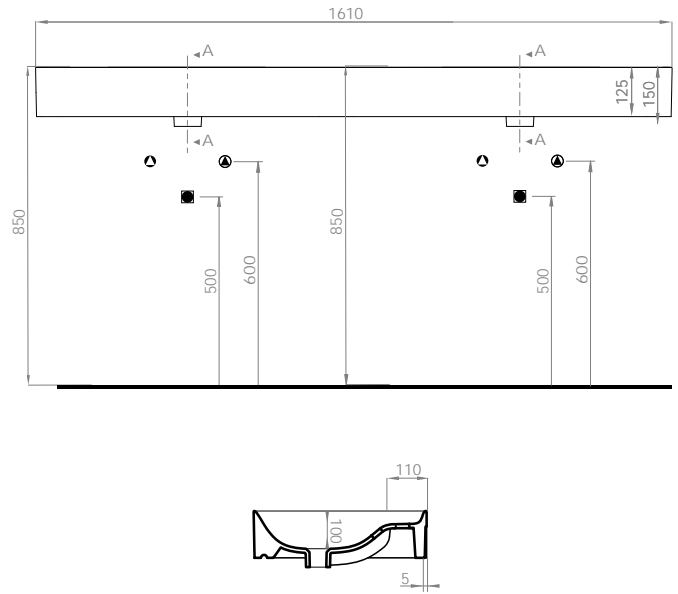

TOUCH 46X141Xh12,5 doppia vasca / double bowl

- TC09011
- TC09011MW
- TC09011GB
- TC09011MB

TOUCH

TOUCH 46X161Xh12,5 doppia vasca / *double bowl*

TC10011

TC10011MW

TC10011GB

TC10011MB