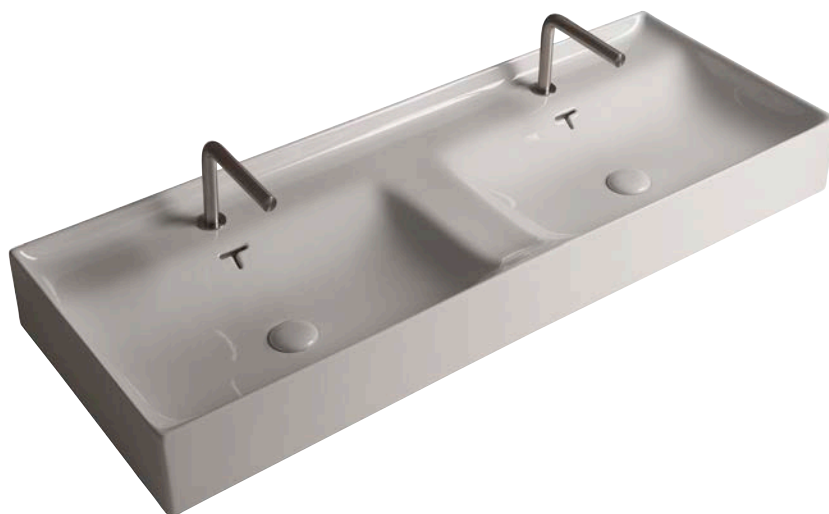

TC08011GB

TC08011MB

appoggio / sit on

TOUCH

46x121x12,5 doppia vasca / double bowl

sospeso / wall-hung

TC07011

TC07011MW

TC07011GB

TC07011MB

appoggio / sit on

TOUCH

46x141x12,5 doppia vasca / double bowl

sospeso / wall-hung

TC09011

TC09011MW