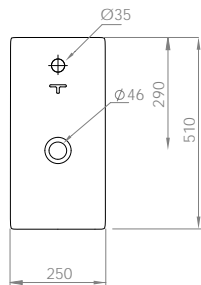

TC09011GB

TC09011MB

appoggio / sit on

TOUCH

46x161x12,5 doppia vasca / double bowl

sospeso / wall-hung

TC10011

TC10011MW

TC10011GB

TC10011MB

appoggio / sit on

TOUCH

TOUCH 46X25Xh12,5

- TC01011
- TC01011MW
- TC01011GB
- TC01011MB

TOUCH 51X25Xh12,5

- TC02011
- TC02011MW
- TC02011GB
- TC02011MB

TOUCH 46X51Xh12,5

- TC03011
- TC03011MW
- TC03011GB
- TC03011MB

TOUCH

TOUCH 46X61Xh12,5

- TC04011
- TC04011MW
- TC04011GB
- TC04011MB

TOUCH 46X81Xh12,5

- TC05011
- TC05011MW
- TC05011GB
- TC05011MB

TOUCH 46X101Xh12,5