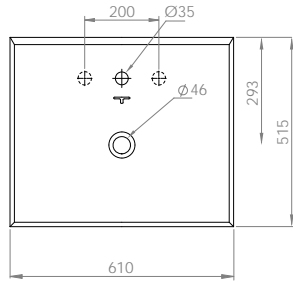

51,5x101x1,5

FR03011

FR03011MW

FR03011GB

FR03011MB

FORM

51,5X121x1,5 doppia vasca / *double bowl*

FR04011

FR04011MW

FR04011GB

FR04011MB

FORM

FORM 51,5X61Xh1,5

- FR01011
- FR01011MW
- FR01011GB
- FR01011MB

FORM 51,5X81Xh1,5

- FR02011
- FR02011MW
- FR02011GB
- FR02011MB