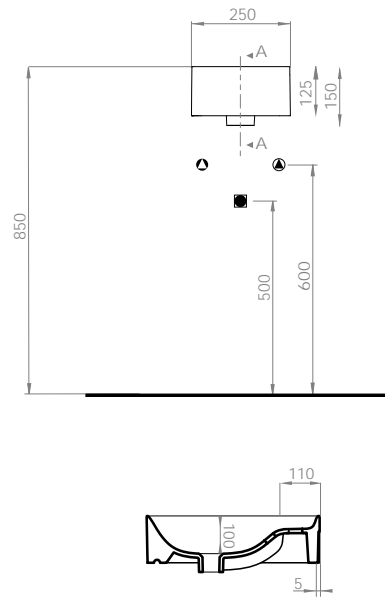

TC09011GB

TC09011MB

appoggio / sit on

TOUCH

46x161x12,5 doppia vasca / double bowl

sospeso / wall-hung

TC10011

TC10011MW

TC10011GB

TC10011MB

appoggio / sit on

TOUCH

TOUCH 46X25Xh12,5

- TC01011
- TC01011MW
- TC01011GB
- TC01011MB

TOUCH 51X25Xh12,5

- TC02011
- TC02011MW
- TC02011GB
- TC02011MB

TOUCH 46X51Xh12,5

- TC03011
- TC03011MW
- TC03011GB
- TC03011MB

TOUCH

TOUCH 46X61Xh12,5

- TC04011
- TC04011MW
- TC04011GB
- TC04011MB

TOUCH 46X81Xh12,5

- TC05011
- TC05011MW
- TC05011GB
- TC05011MB

TOUCH 46X101Xh12,5