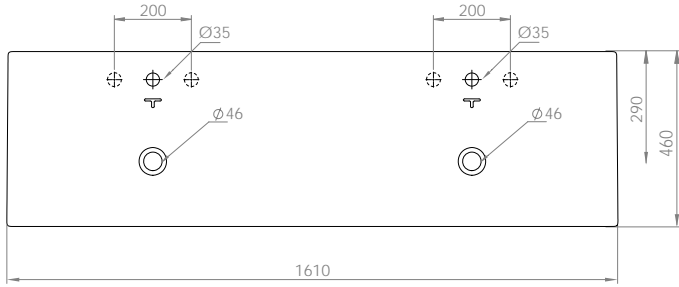

TOUCH 46X141Xh12,5 doppia vasca / double bowl

- TC09011
- TC09011MW
- TC09011GB
- TC09011MB

TOUCH

TOUCH 46X161Xh12,5 doppia vasca / *double bowl*

TC10011

TC10011MW

TC10011GB

TC10011MB