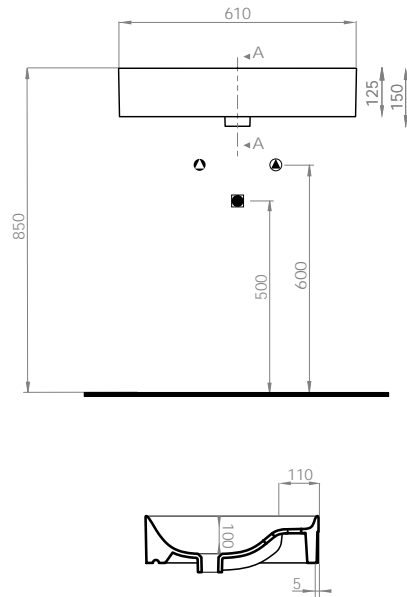

TC10011GB

TC10011MB

appoggio / sit on

TOUCH

TOUCH 46X25Xh12,5

- TC01011
- TC01011MW
- TC01011GB
- TC01011MB

TOUCH 51X25Xh12,5

- TC02011
- TC02011MW
- TC02011GB
- TC02011MB

TOUCH 46X51Xh12,5

- TC03011
- TC03011MW
- TC03011GB
- TC03011MB

TOUCH

TOUCH 46X61Xh12,5

- TC04011
- TC04011MW
- TC04011GB
- TC04011MB

TOUCH 46X81Xh12,5

- TC05011
- TC05011MW
- TC05011GB
- TC05011MB

TOUCH 46X101Xh12,5

- TC06011
- TC06011MW
- TC06011GB
- TC06011MB

TOUCH

TOUCH 46X121Xh12,5

- TC08011
- TC08011MW
- TC08011GB
- TC08011MB

TOUCH 46X121Xh12,5 doppia vasca / double bowl

- TC07011
- TC07011MW
- TC07011GB
- TC07011MB