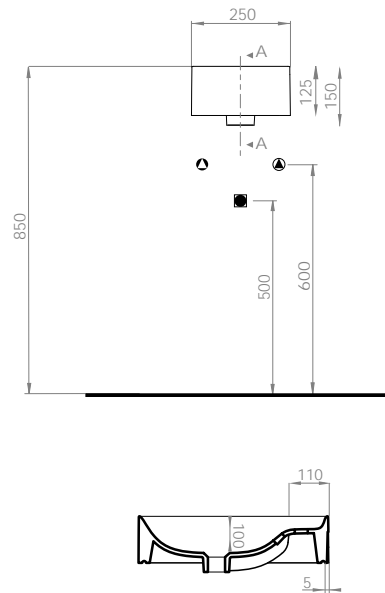

TC09011GB

TC09011MB

appoggio / sit on

TOUCH

46x161x12,5 doppia vasca / double bowl

sospeso / wall-hung

TC10011

TC10011MW

TC10011GB

TC10011MB

appoggio / sit on

TOUCH

TOUCH 46X25Xh12,5

- TC01011
- TC01011MW
- TC01011GB
- TC01011MB

TOUCH 51X25Xh12,5

- TC02011
- TC02011MW
- TC02011GB
- TC02011MB

TOUCH 46X51Xh12,5

- TC03011
- TC03011MW
- TC03011GB
- TC03011MB

TOUCH

TOUCH 46X61Xh12,5

- TC04011
- TC04011MW
- TC04011GB
- TC04011MB

TOUCH 46X81Xh12,5

- TC05011
- TC05011MW
- TC05011GB
- TC05011MB

TOUCH 46X101Xh12,5