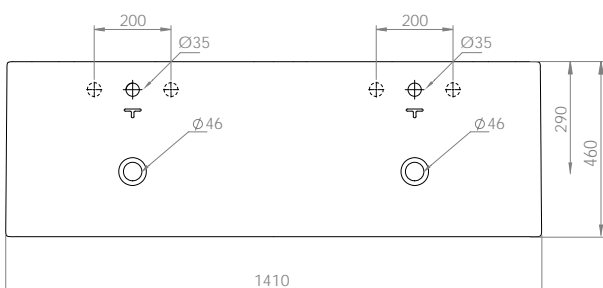

TOUCH 46X141Xh12,5 doppia vasca / double bowl

- TC09011
- TC09011MW
- TC09011GB
- TC09011MB