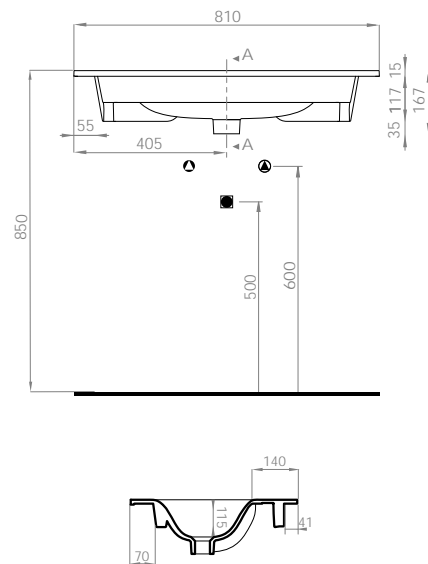

51,5x101x1,5

FR03011

FR03011MW

FR03011GB

FR03011MB

FORM

51,5X121x1,5 doppia vasca / *double bowl*

FR04011

FR04011MW

FR04011GB

FR04011MB

FORM

FORM 51,5X61Xh1,5

- FR01011
- FR01011MW
- FR01011GB
- FR01011MB

FORM 51,5X81Xh1,5

- FR02011
- FR02011MW
- FR02011GB
- FR02011MB

FORM 51,5X101Xh1,5

- FR03011
- FR03011MW
- FR03011GB
- FR03011MB

FORM

FORM 51,5X121Xh1,5 doppia vasca / *double bowl*

FR04011

FR04011MW

FR04011GB

FR04011MB