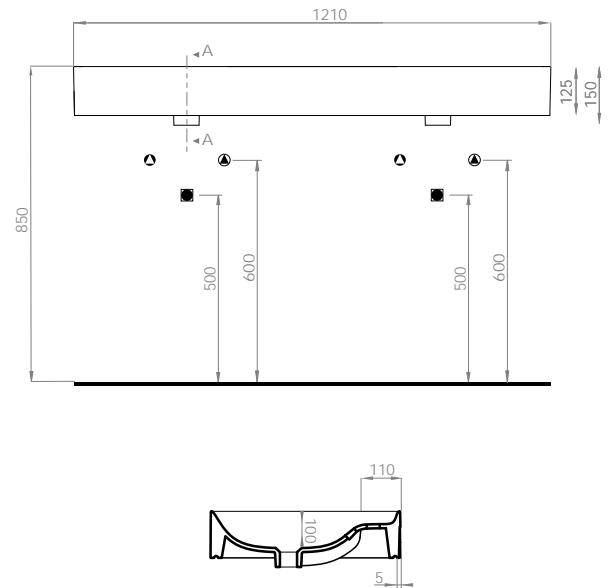

- TC06011
- TC06011MW
- TC06011GB
- TC06011MB

TOUCH

TOUCH 46X121Xh12,5

- TC08011
- TC08011MW
- TC08011GB
- TC08011MB

TOUCH 46X121Xh12,5 doppia vasca / double bowl

- TC07011
- TC07011MW
- TC07011GB
- TC07011MB

TOUCH 46X141Xh12,5 doppia vasca / double bowl

- TC09011
- TC09011MW
- TC09011GB
- TC09011MB

TOUCH

TOUCH 46X161Xh12,5 doppia vasca / *double bowl*

TC10011

TC10011MW

TC10011GB

TC10011MB