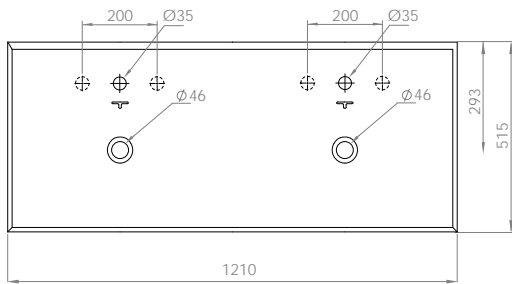

FORM 51,5X101Xh1,5

- FR03011
- FR03011MW
- FR03011GB
- FR03011MB

FORM

FORM 51,5X121Xh1,5 doppia vasca / *double bowl*

FR04011

FR04011MW

FR04011GB

FR04011MB