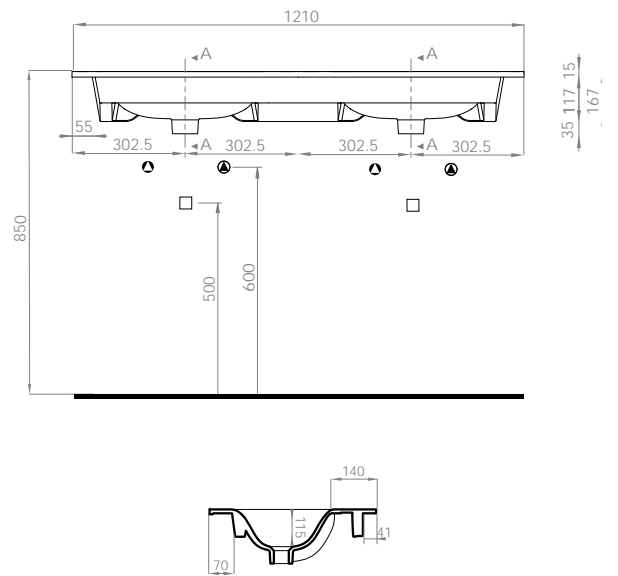

51,5x101x1,5

FR03011

FR03011MW

FR03011GB

FR03011MB

FORM

51,5X121x1,5 doppia vasca / *double bowl*

FR04011

FORM 51,5X101Xh1,5

- FR03011
- FR03011MW
- FR03011GB
- FR03011MB

FORM

FORM 51,5X121Xh1,5 doppia vasca / *double bowl*

FR04011

FR04011MW

FR04011GB

FR04011MB