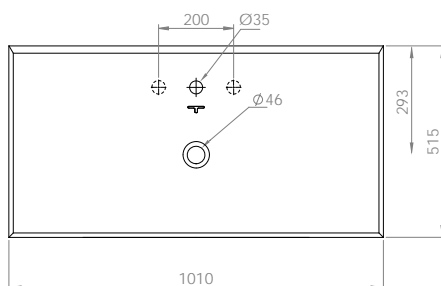

FORM

FORM 51,5X61Xh1,5

- FR01011
- FR01011MW
- FR01011GB
- FR01011MB

FORM 51,5X81Xh1,5

- FR02011
- FR02011MW
- FR02011GB
- FR02011MB

FORM 51,5X101Xh1,5

- FR03011
- FR03011MW
- FR03011GB
- FR03011MB

FORM

FORM 51,5X121Xh1,5 doppia vasca / *double bowl*

FR04011

FR04011MW

FR04011GB

FR04011MB