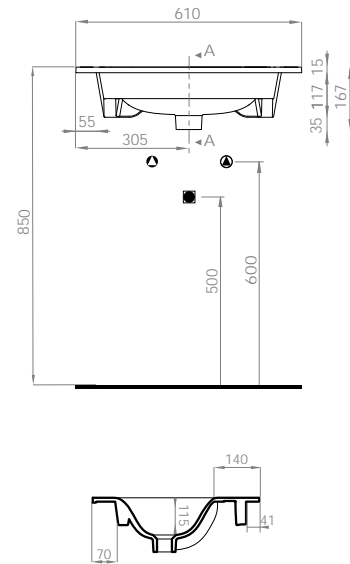

FORM

FORM 51,5X61Xh1,5

- FR01011
- FR01011MW
- FR01011GB
- FR01011MB

FORM 51,5X81Xh1,5

- FR02011
- FR02011MW
- FR02011GB
- FR02011MB

FORM 51,5X101Xh1,5

- FR03011
- FR03011MW
- FR03011GB
- FR03011MB

FORM

FORM 51,5X121Xh1,5 doppia vasca / *double bowl*

FR04011

FR04011MW

FR04011GB

FR04011MB