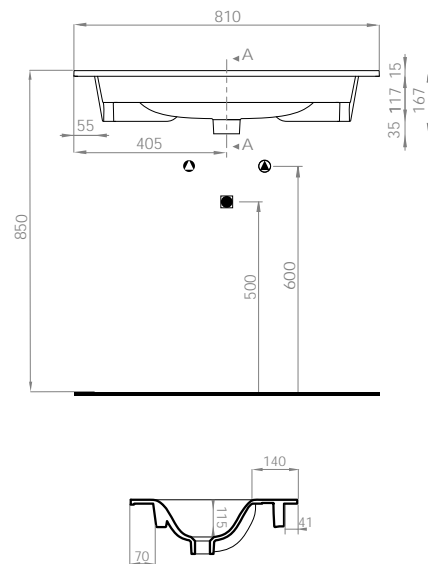

FORM

FORM 51,5X61Xh1,5

- FR01011
- FR01011MW
- FR01011GB
- FR01011MB

FORM 51,5X81Xh1,5

- FR02011
- FR02011MW
- FR02011GB
- FR02011MB

FORM 51,5X101Xh1,5

- FR03011
- FR03011MW
- FR03011GB
- FR03011MB

FORM

FORM 51,5X121Xh1,5 doppia vasca / *double bowl*

FR04011

FR04011MW

FR04011GB

FR04011MB