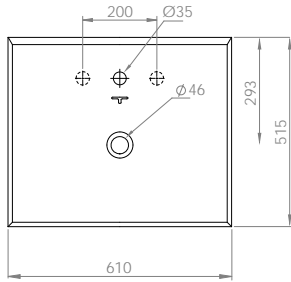

FORM

FORM 51,5X61Xh1,5

- FR01011
- FR01011MW
- FR01011GB
- FR01011MB

FORM 51,5X81Xh1,5

- FR02011
- FR02011MW
- FR02011GB
- FR02011MB

FORM 51,5X101Xh1,5

- FR03011
- FR03011MW
- FR03011GB
- FR03011MB

FORM

FORM 51,5X121Xh1,5 doppia vasca / *double bowl*

FR04011

FR04011MW

FR04011GB

FR04011MB