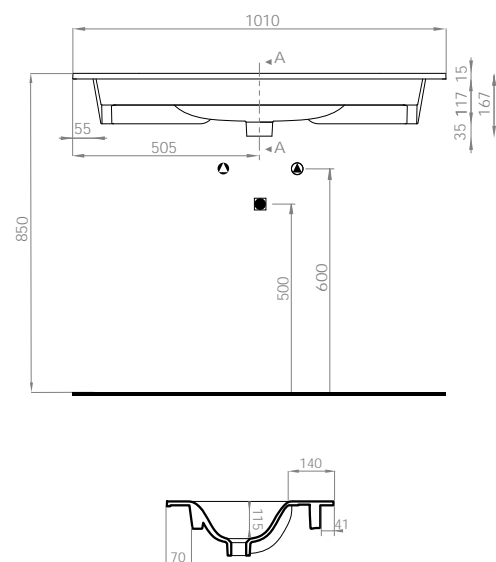

FORM

FORM 51,5X61Xh1,5

- FR01011
- FR01011MW
- FR01011GB
- FR01011MB

FORM 51,5X81Xh1,5

- FR02011
- FR02011MW
- FR02011GB
- FR02011MB

FORM 51,5X101Xh1,5

- FR03011
- FR03011MW
- FR03011GB
- FR03011MB

FORM

FORM 51,5X121Xh1,5 doppia vasca / *double bowl*

FR04011

FR04011MW

FR04011GB

FR04011MB