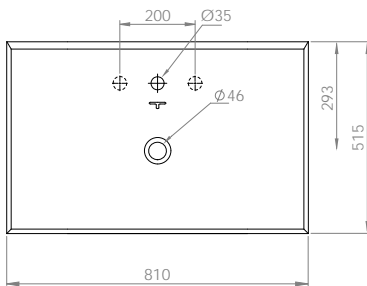

FORM

FORM 51,5X61Xh1,5

- FR01011
- FR01011MW
- FR01011GB
- FR01011MB

FORM 51,5X81Xh1,5

- FR02011
- FR02011MW
- FR02011GB
- FR02011MB

FORM 51,5X101Xh1,5

- FR03011
- FR03011MW
- FR03011GB
- FR03011MB

FORM

FORM 51,5X121Xh1,5 doppia vasca / *double bowl*

FR04011

FR04011MW

FR04011GB

FR04011MB