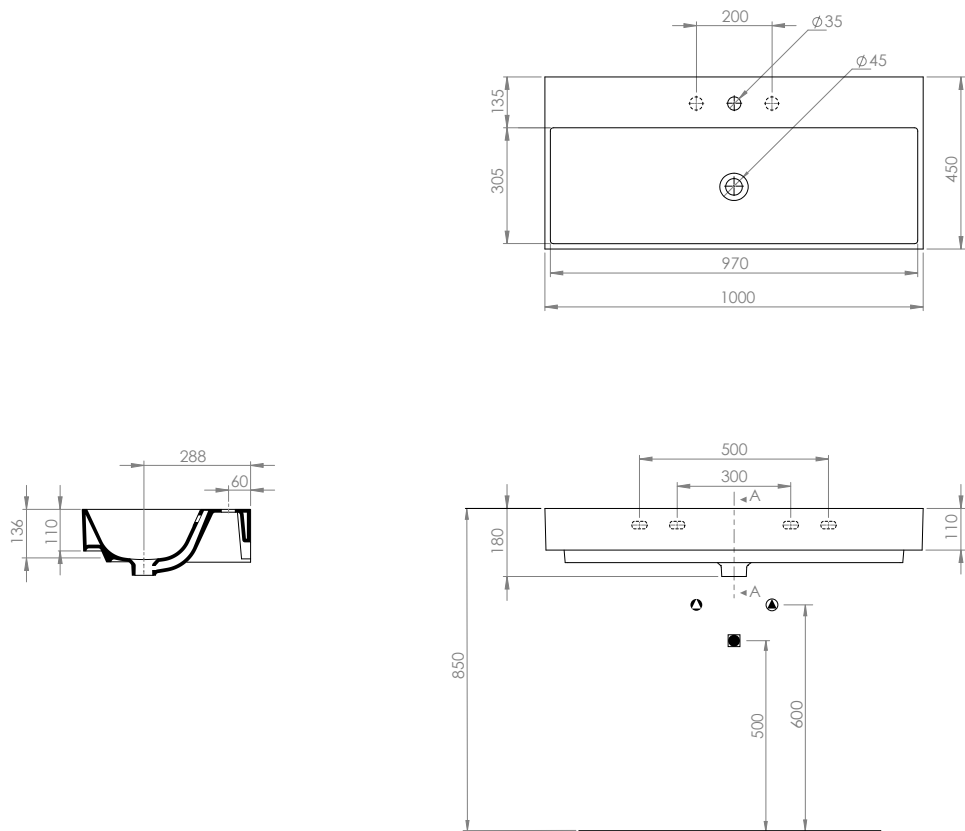

VELCA 45X100
VELO3011

Lavabo: sospeso/mobile/incasso/appoggio
Washbasin: wallhung/cabinet/inset/overtop
kg.20

pezzi per pallet/pcs for pallet:12
Misura pallet/Pallet size 100x120xh100 cm

* QUESTE SCHEDE TECNICHE NON SONO DEFINITIVE