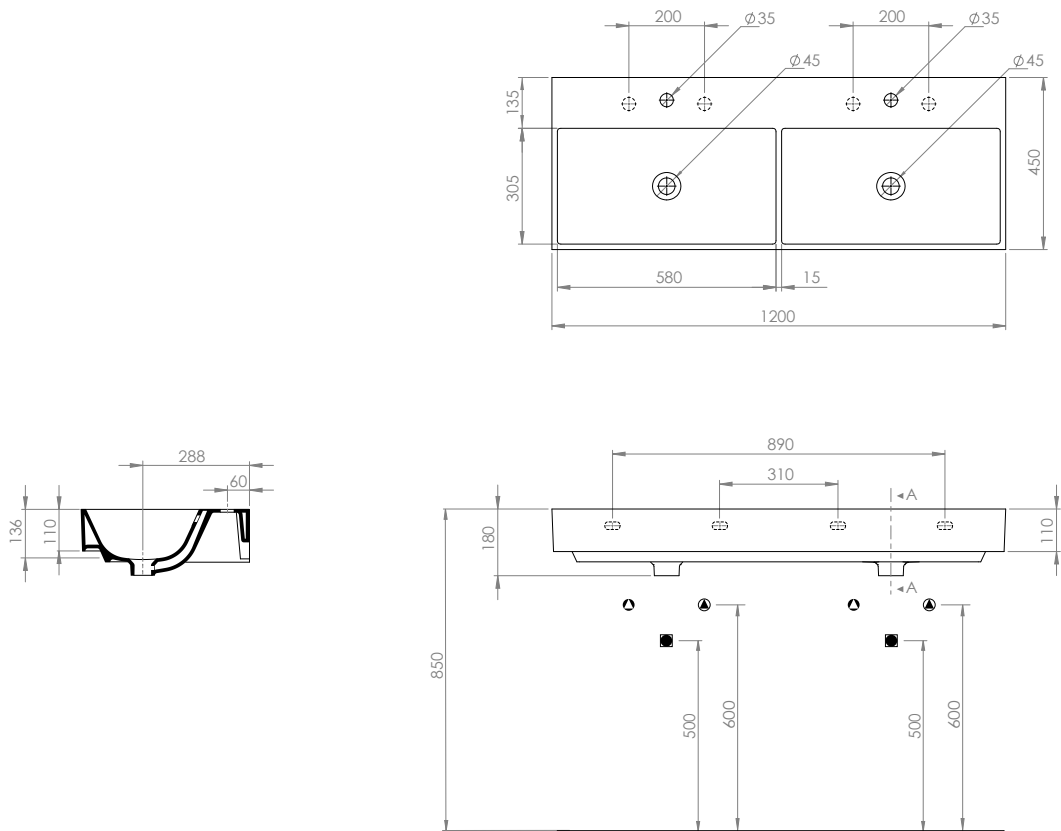

VELCA 45X120 DOUBLE BOWL
VELO4011

Lavabo: sospeso/mobile/incasso/appoggio
Washbasin: wallhung/cabinet/inset/overtop
kg.25

pezzi per pallet/pcs for pallet:10
Misura pallet/Pallet size 100x120xh100 cm

* QUESTE SCHEDE TECNICHE NON SONO DEFINITIVE