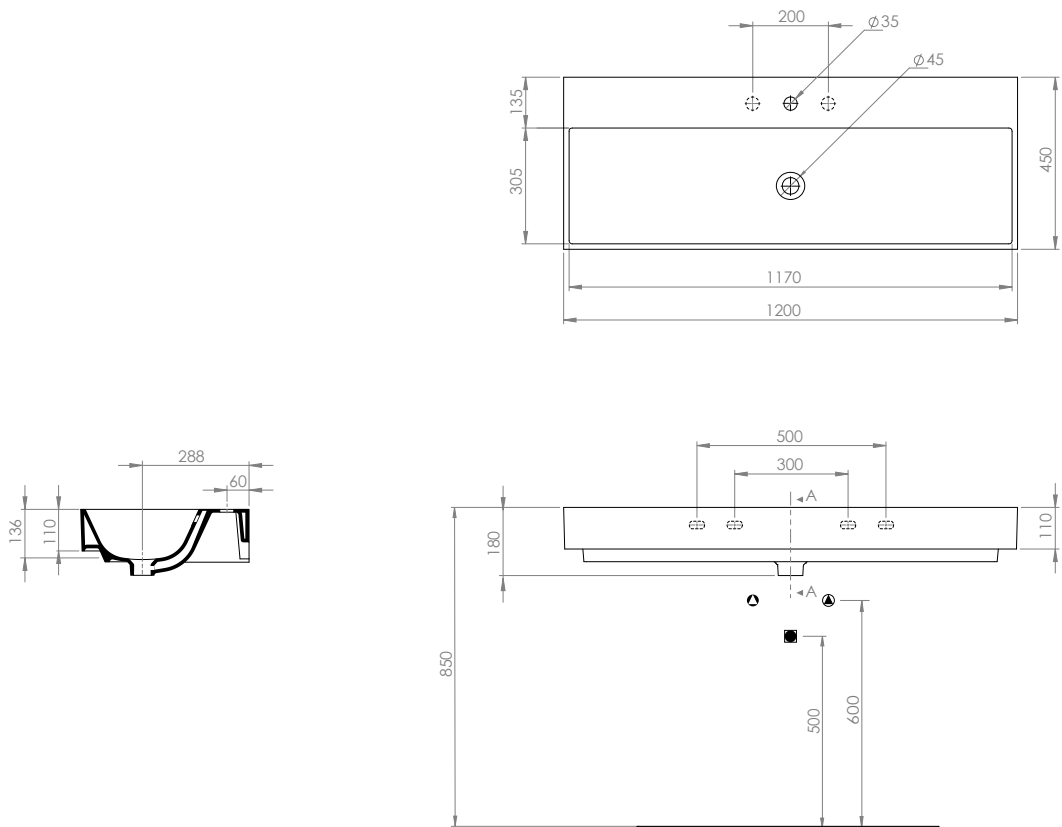

VELCA 45X120  
VEL05011

Lavabo: sospeso/mobile/incasso/appoggio  
Washbasin: wallhung/cabinet/inset/overtop  
kg.23

pezzi per pallet/pcs for pallet:10  
Misura pallet/Pallet size 100x120xh100 cm

\* QUESTE SCHEDE TECNICHE NON SONO DEFINITIVE