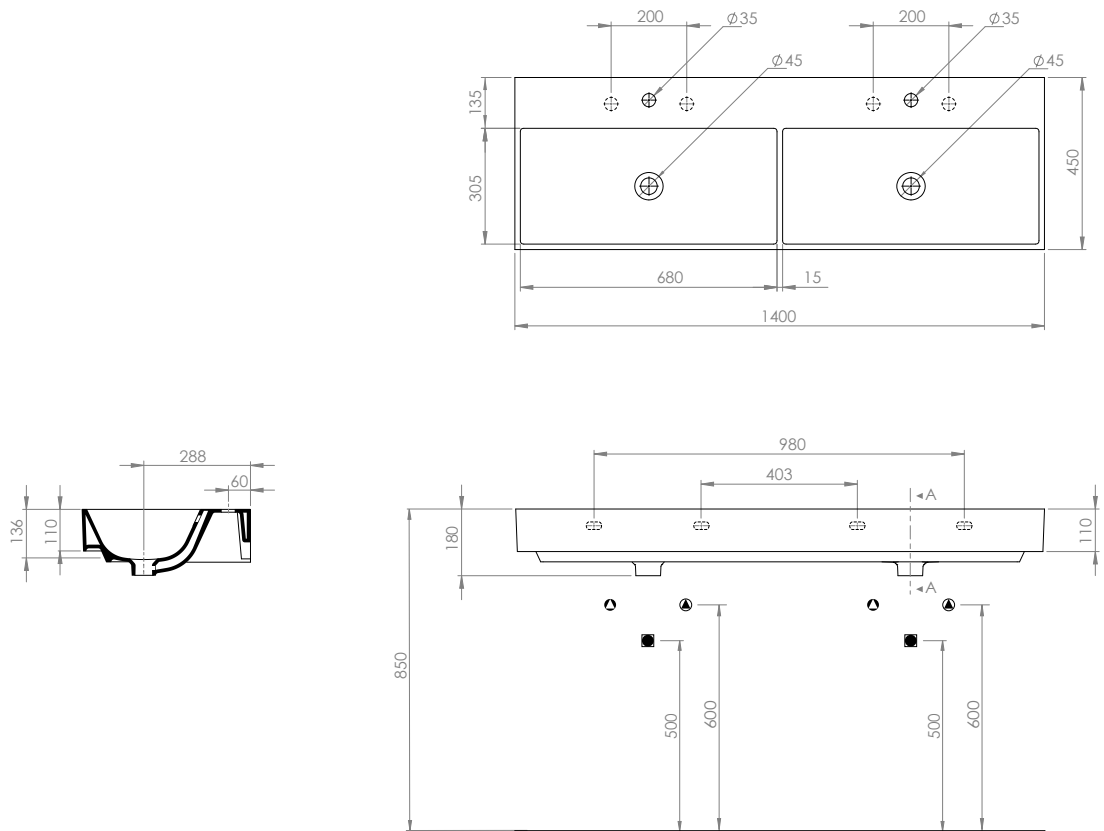

VELCA 45X140 DOUBLE BOWL  
VELO4011

Lavabo: sospeso/mobile/incasso/appoggio  
Washbasin: wallhung/cabinet/inset/ovetop  
kg.--

pezzi per pallet/pcs for pallet:--  
Misura pallet/Pallet size --

\* QUESTE SCHEDE TECNICHE NON SONO DEFINITIVE